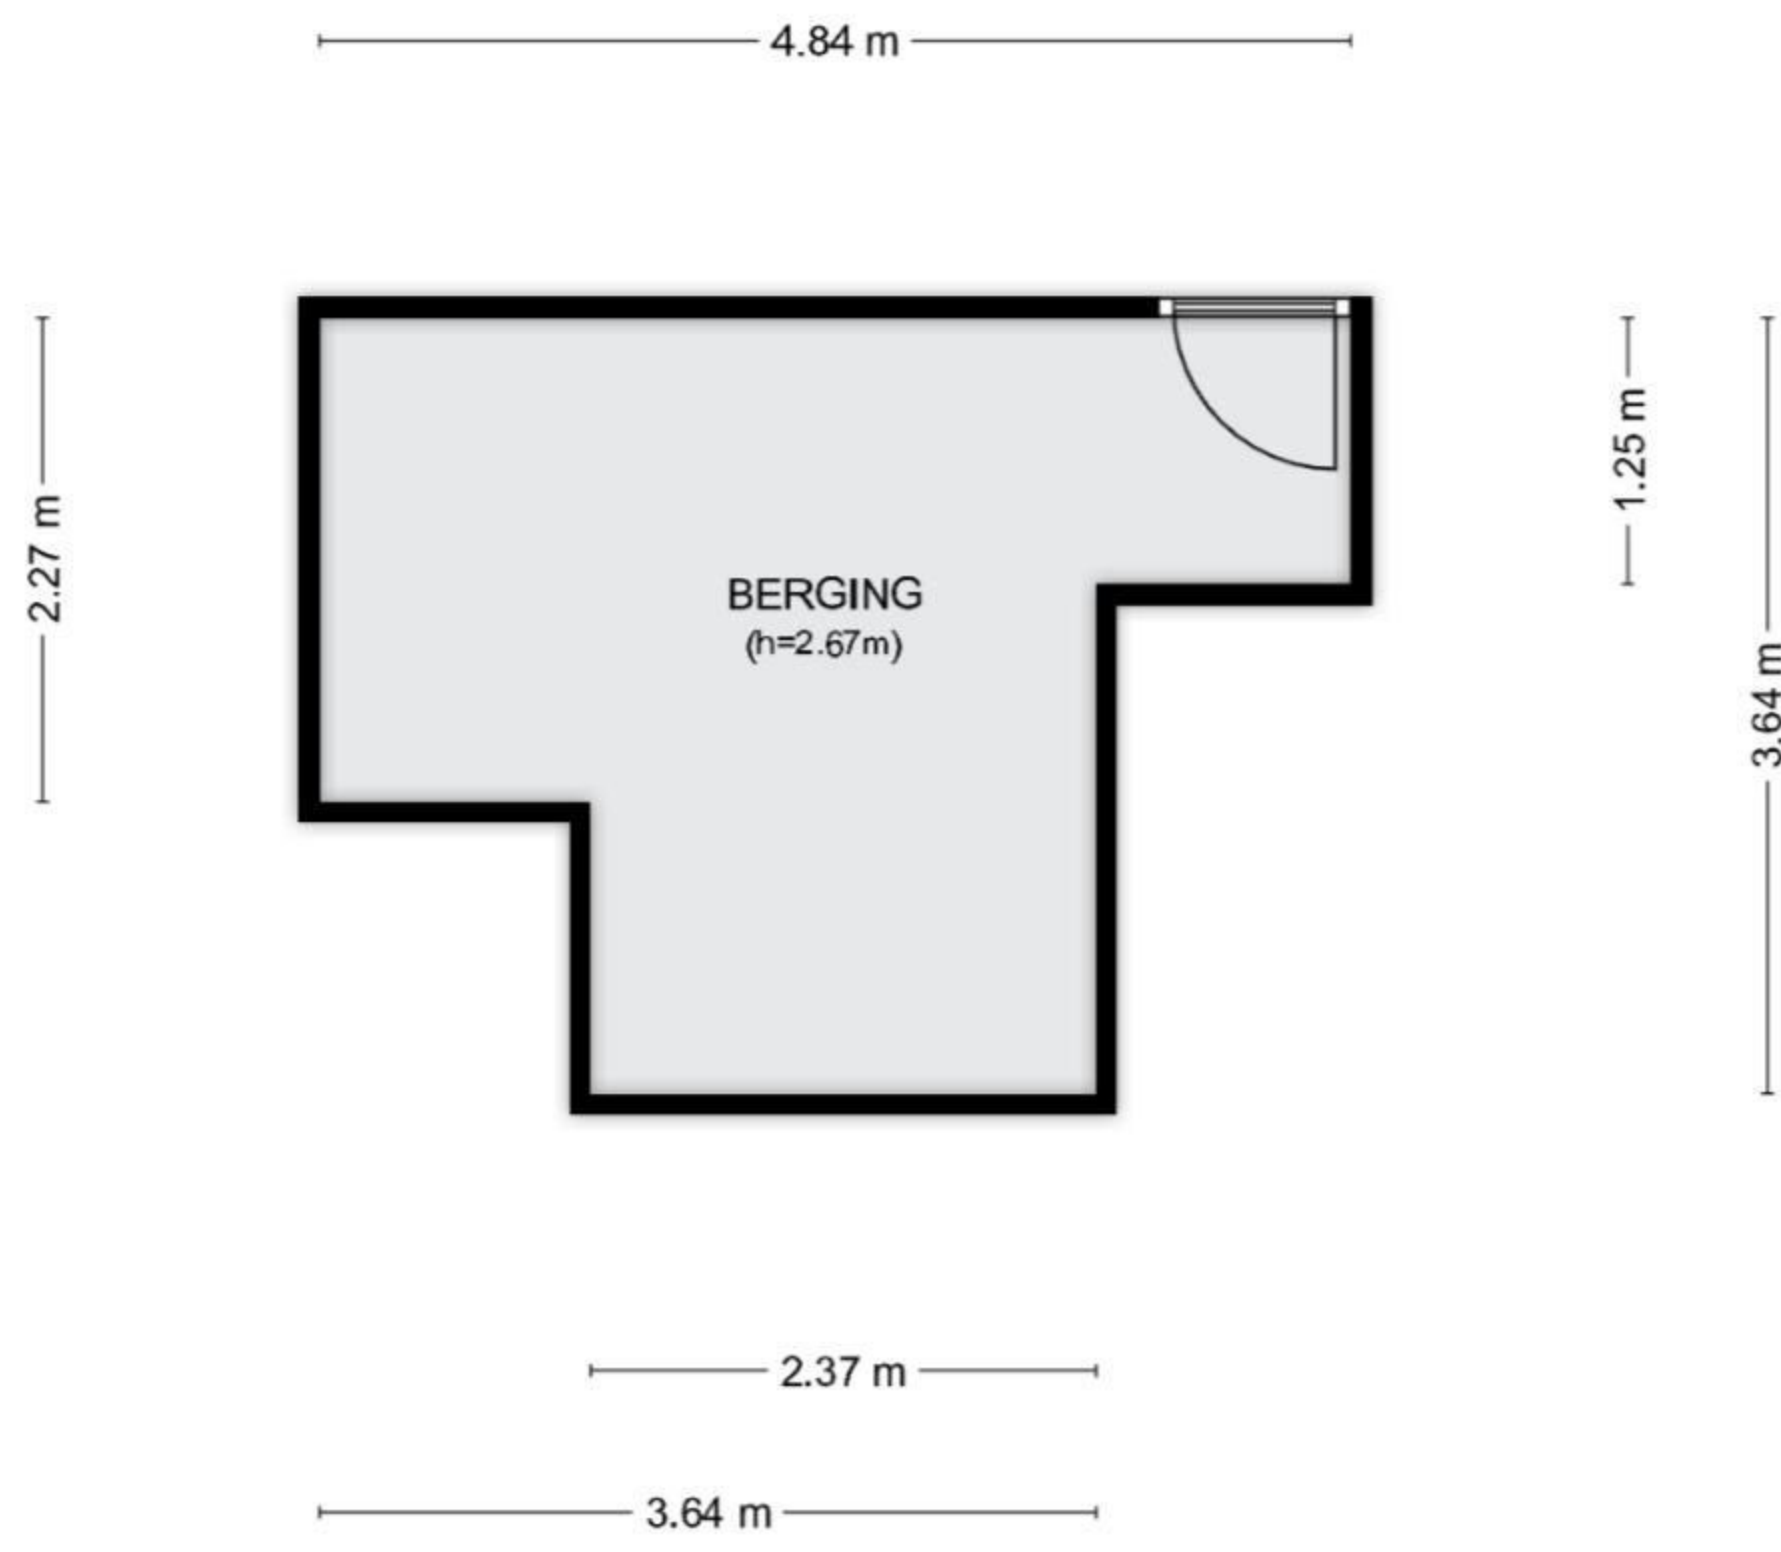

Zutphensestraatweg 41 te Velp
Berging

Aan de plattegronden kunnen geen rechten worden ontleend.
© Tekeningen Vastgoedpresentatie