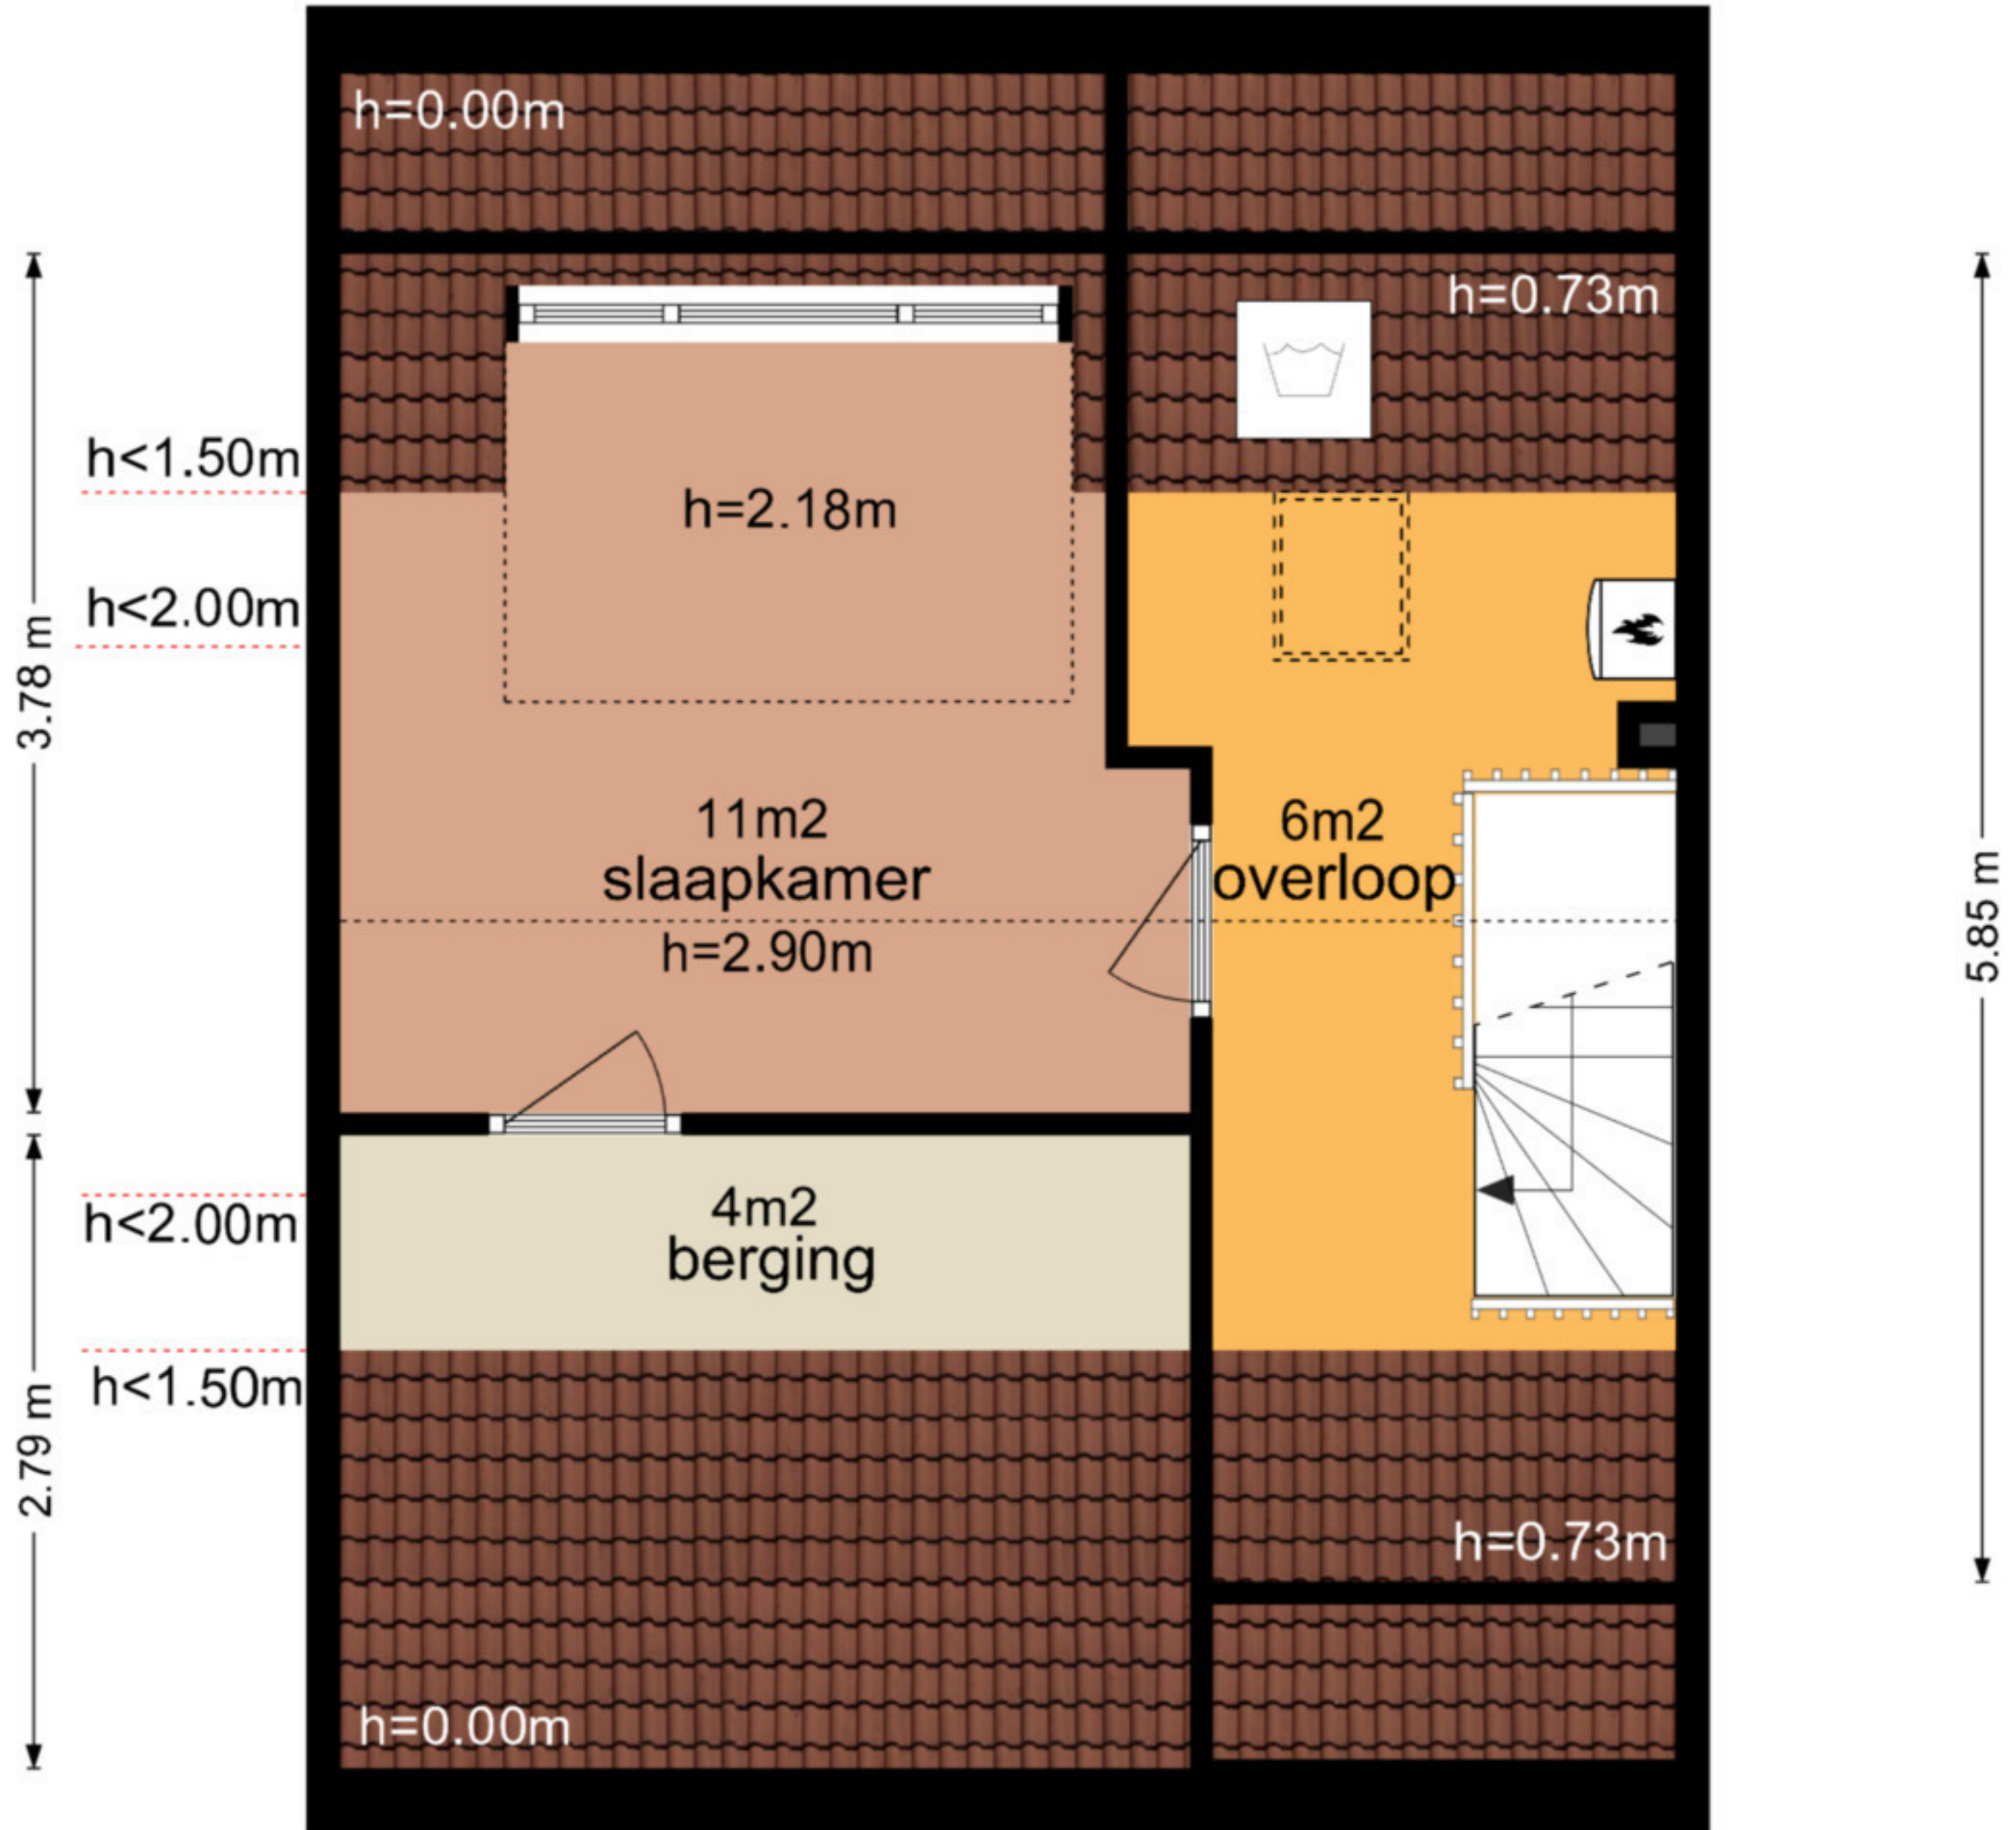

Zwanenwater 23 - Boskoop Begane Grond

De plattegronden zijn geproduceerd voor promotionele doeleinden en ter indicatie.
Aan de plattegronden kunnen geen rechten worden ontleend
© www.vistaview.nl

Zwanenwater 23 - Boskoop Eerste Verdieping

3.37 m 2.41 m

3.74 m 1.99 m

De plattegronden zijn geproduceerd voor promotionele doeleinden en ter indicatie.
Aan de plattegronden kunnen geen rechten worden ontleend
© www.vistaview.nl

Zwanenwater 23 - Boskoop Tweede Verdieping

3.37 m 2.41 m

De plattegronden zijn geproduceerd voor promotionele doeleinden en ter indicatie.
Aan de plattegronden kunnen geen rechten worden ontleend
© www.vistaview.nl

Zwanenwater 23 - Boskoop Schuur