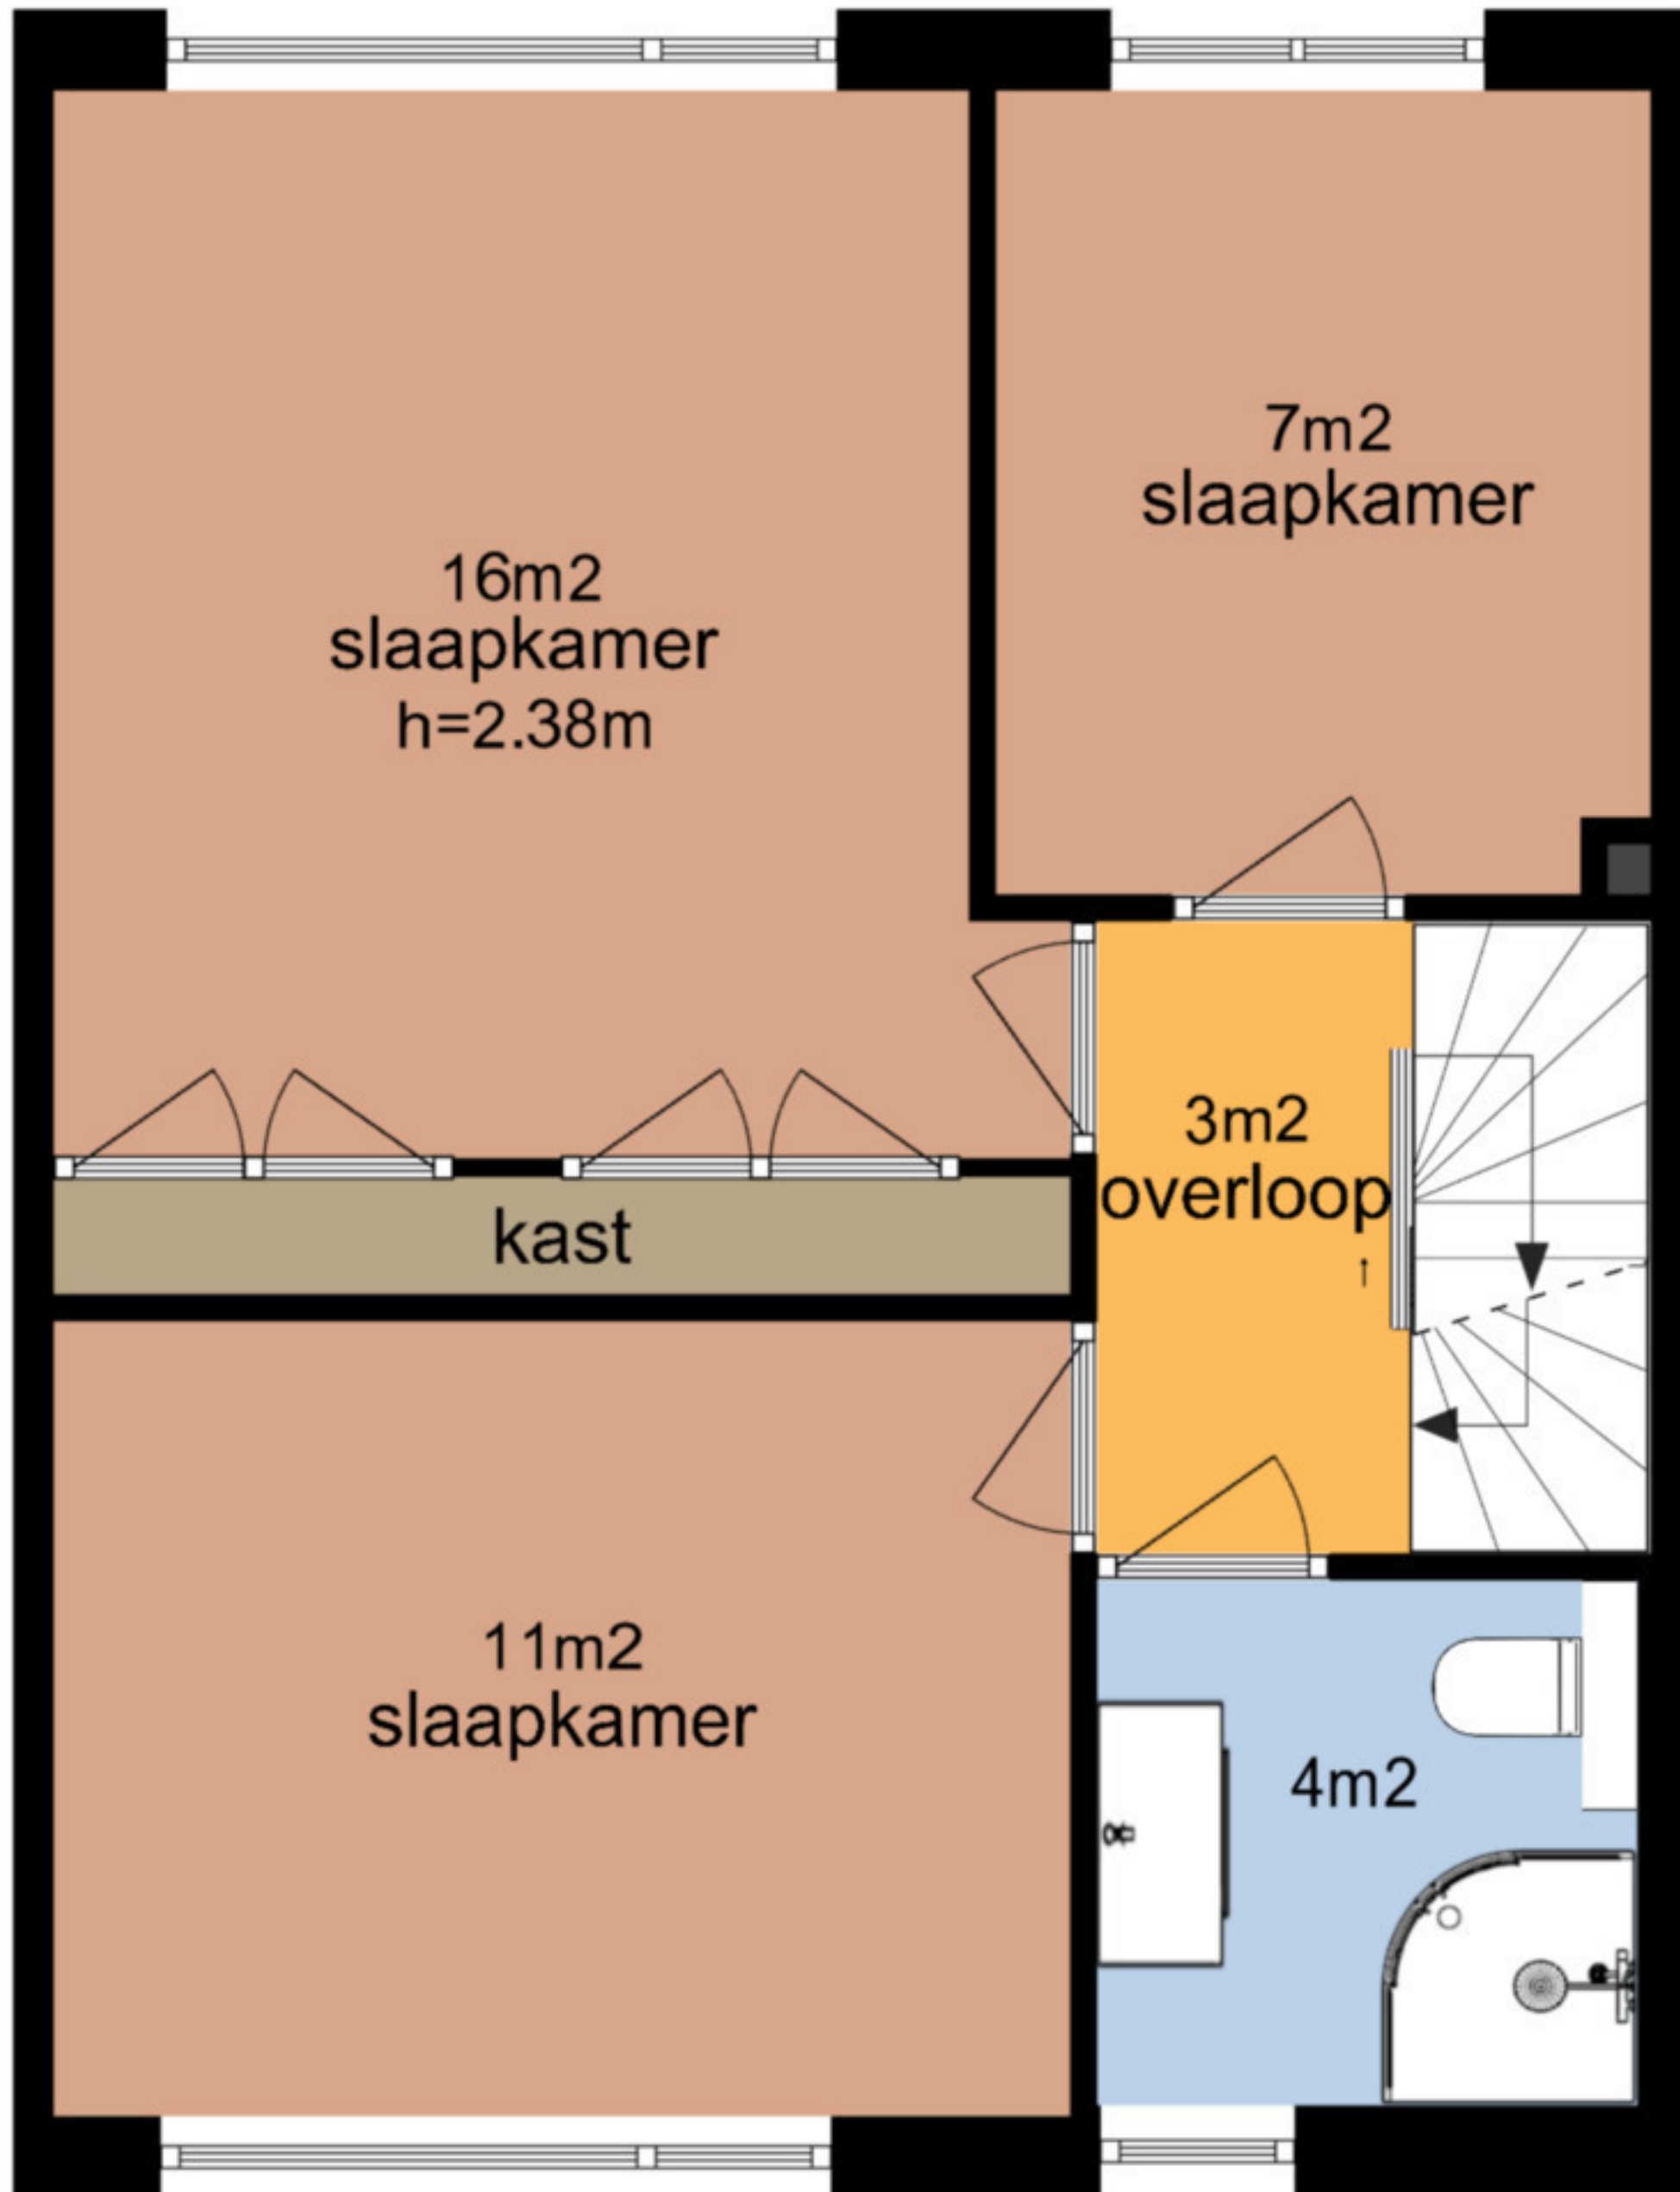

Zwanenwater 23 - Boskoop Begane Grond

De plattegronden zijn geproduceerd voor promotionele doeleinden en ter indicatie.
Aan de plattegronden kunnen geen rechten worden ontleend
© www.vistaview.nl

Zwanenwater 23 - Boskoop Eerste Verdieping

3.37 m 2.41 m

3.74 m 1.99 m

De plattegronden zijn geproduceerd voor promotionele doeleinden en ter indicatie.
Aan de plattegronden kunnen geen rechten worden ontleend
© www.vistaview.nl

Zwanenwater 23 - Boskoop Tweede Verdieping

3.37 m 2.41 m

De plattegronden zijn geproduceerd voor promotionele doeleinden en ter indicatie.
Aan de plattegronden kunnen geen rechten worden ontleend
© www.vistaview.nl

Zwanenwater 23 - Boskoop Schuur