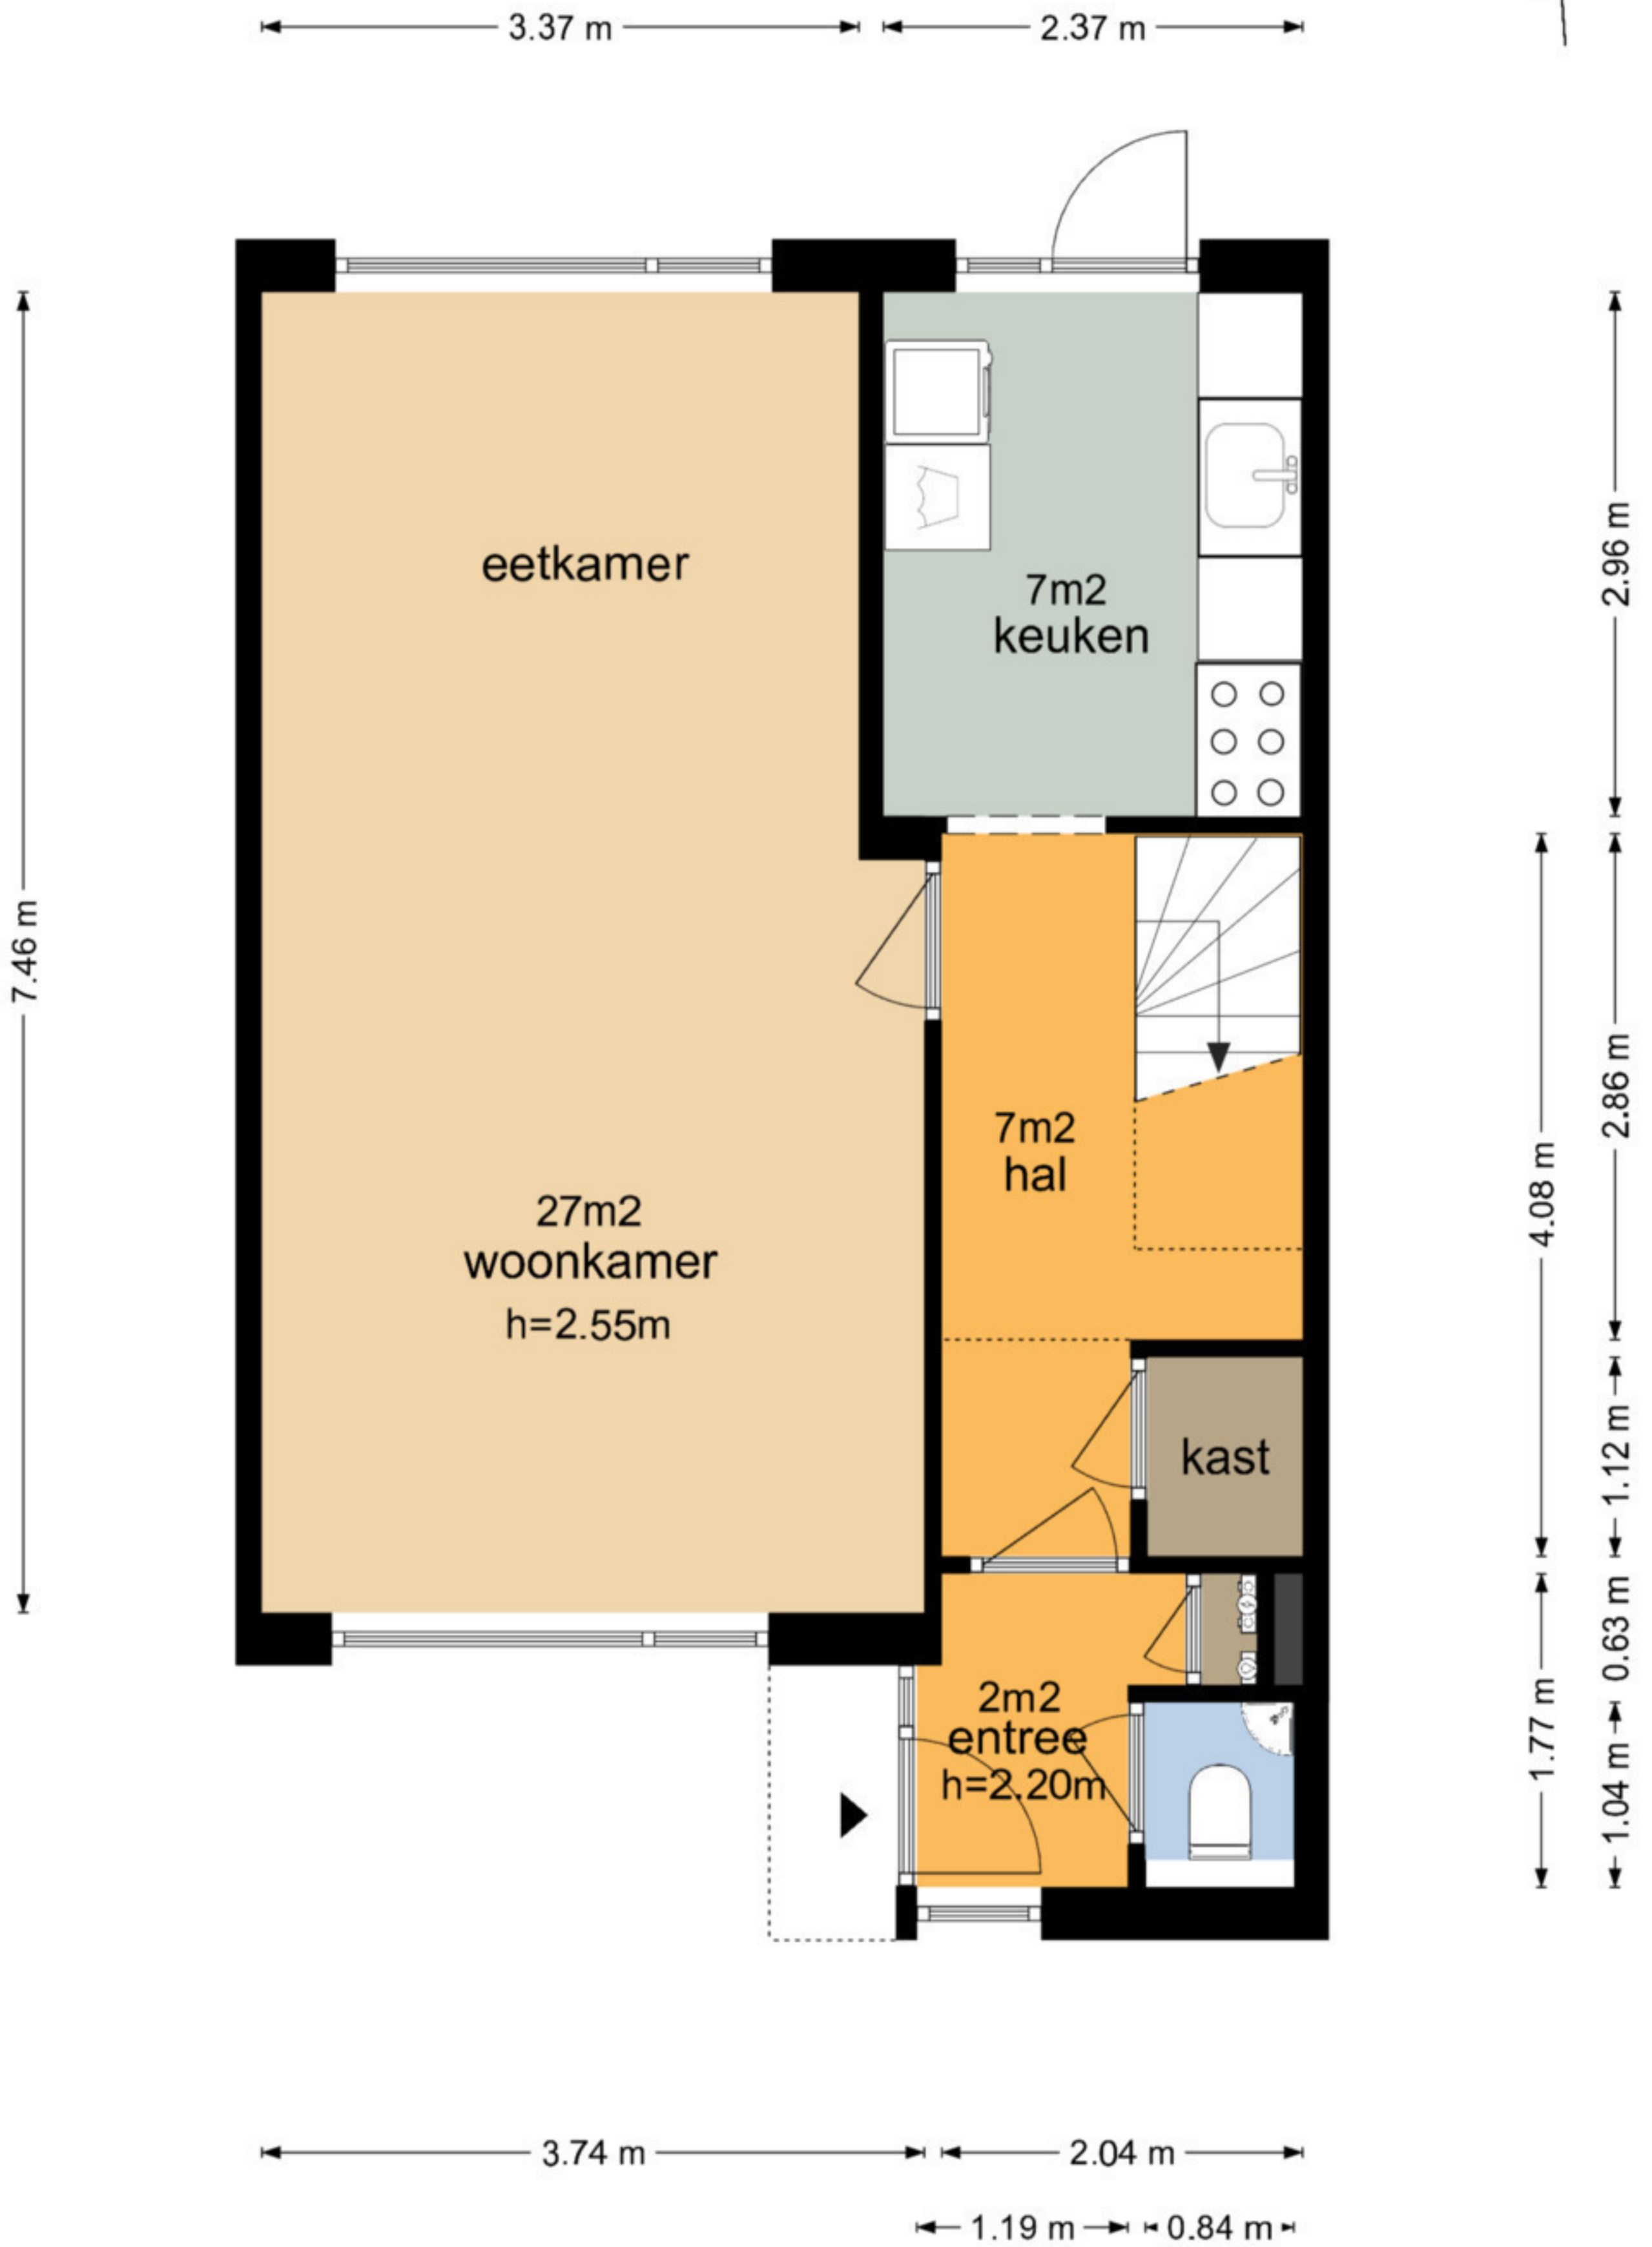

Zwanenwater 23 - Boskoop Begane Grond

De plattegronden zijn geproduceerd voor promotionele doeleinden en ter indicatie.
Aan de plattegronden kunnen geen rechten worden ontleend
© www.vistaview.nl

Zwanenwater 23 - Boskoop Eerste Verdieping

3.37 m 2.41 m

3.74 m 1.99 m

De plattegronden zijn geproduceerd voor promotionele doeleinden en ter indicatie.
Aan de plattegronden kunnen geen rechten worden ontleend
© www.vistaview.nl

Zwanenwater 23 - Boskoop Tweede Verdieping

3.37 m 2.41 m

De plattegronden zijn geproduceerd voor promotionele doeleinden en ter indicatie.
Aan de plattegronden kunnen geen rechten worden ontleend
© www.vistaview.nl

Zwanenwater 23 - Boskoop Schuur