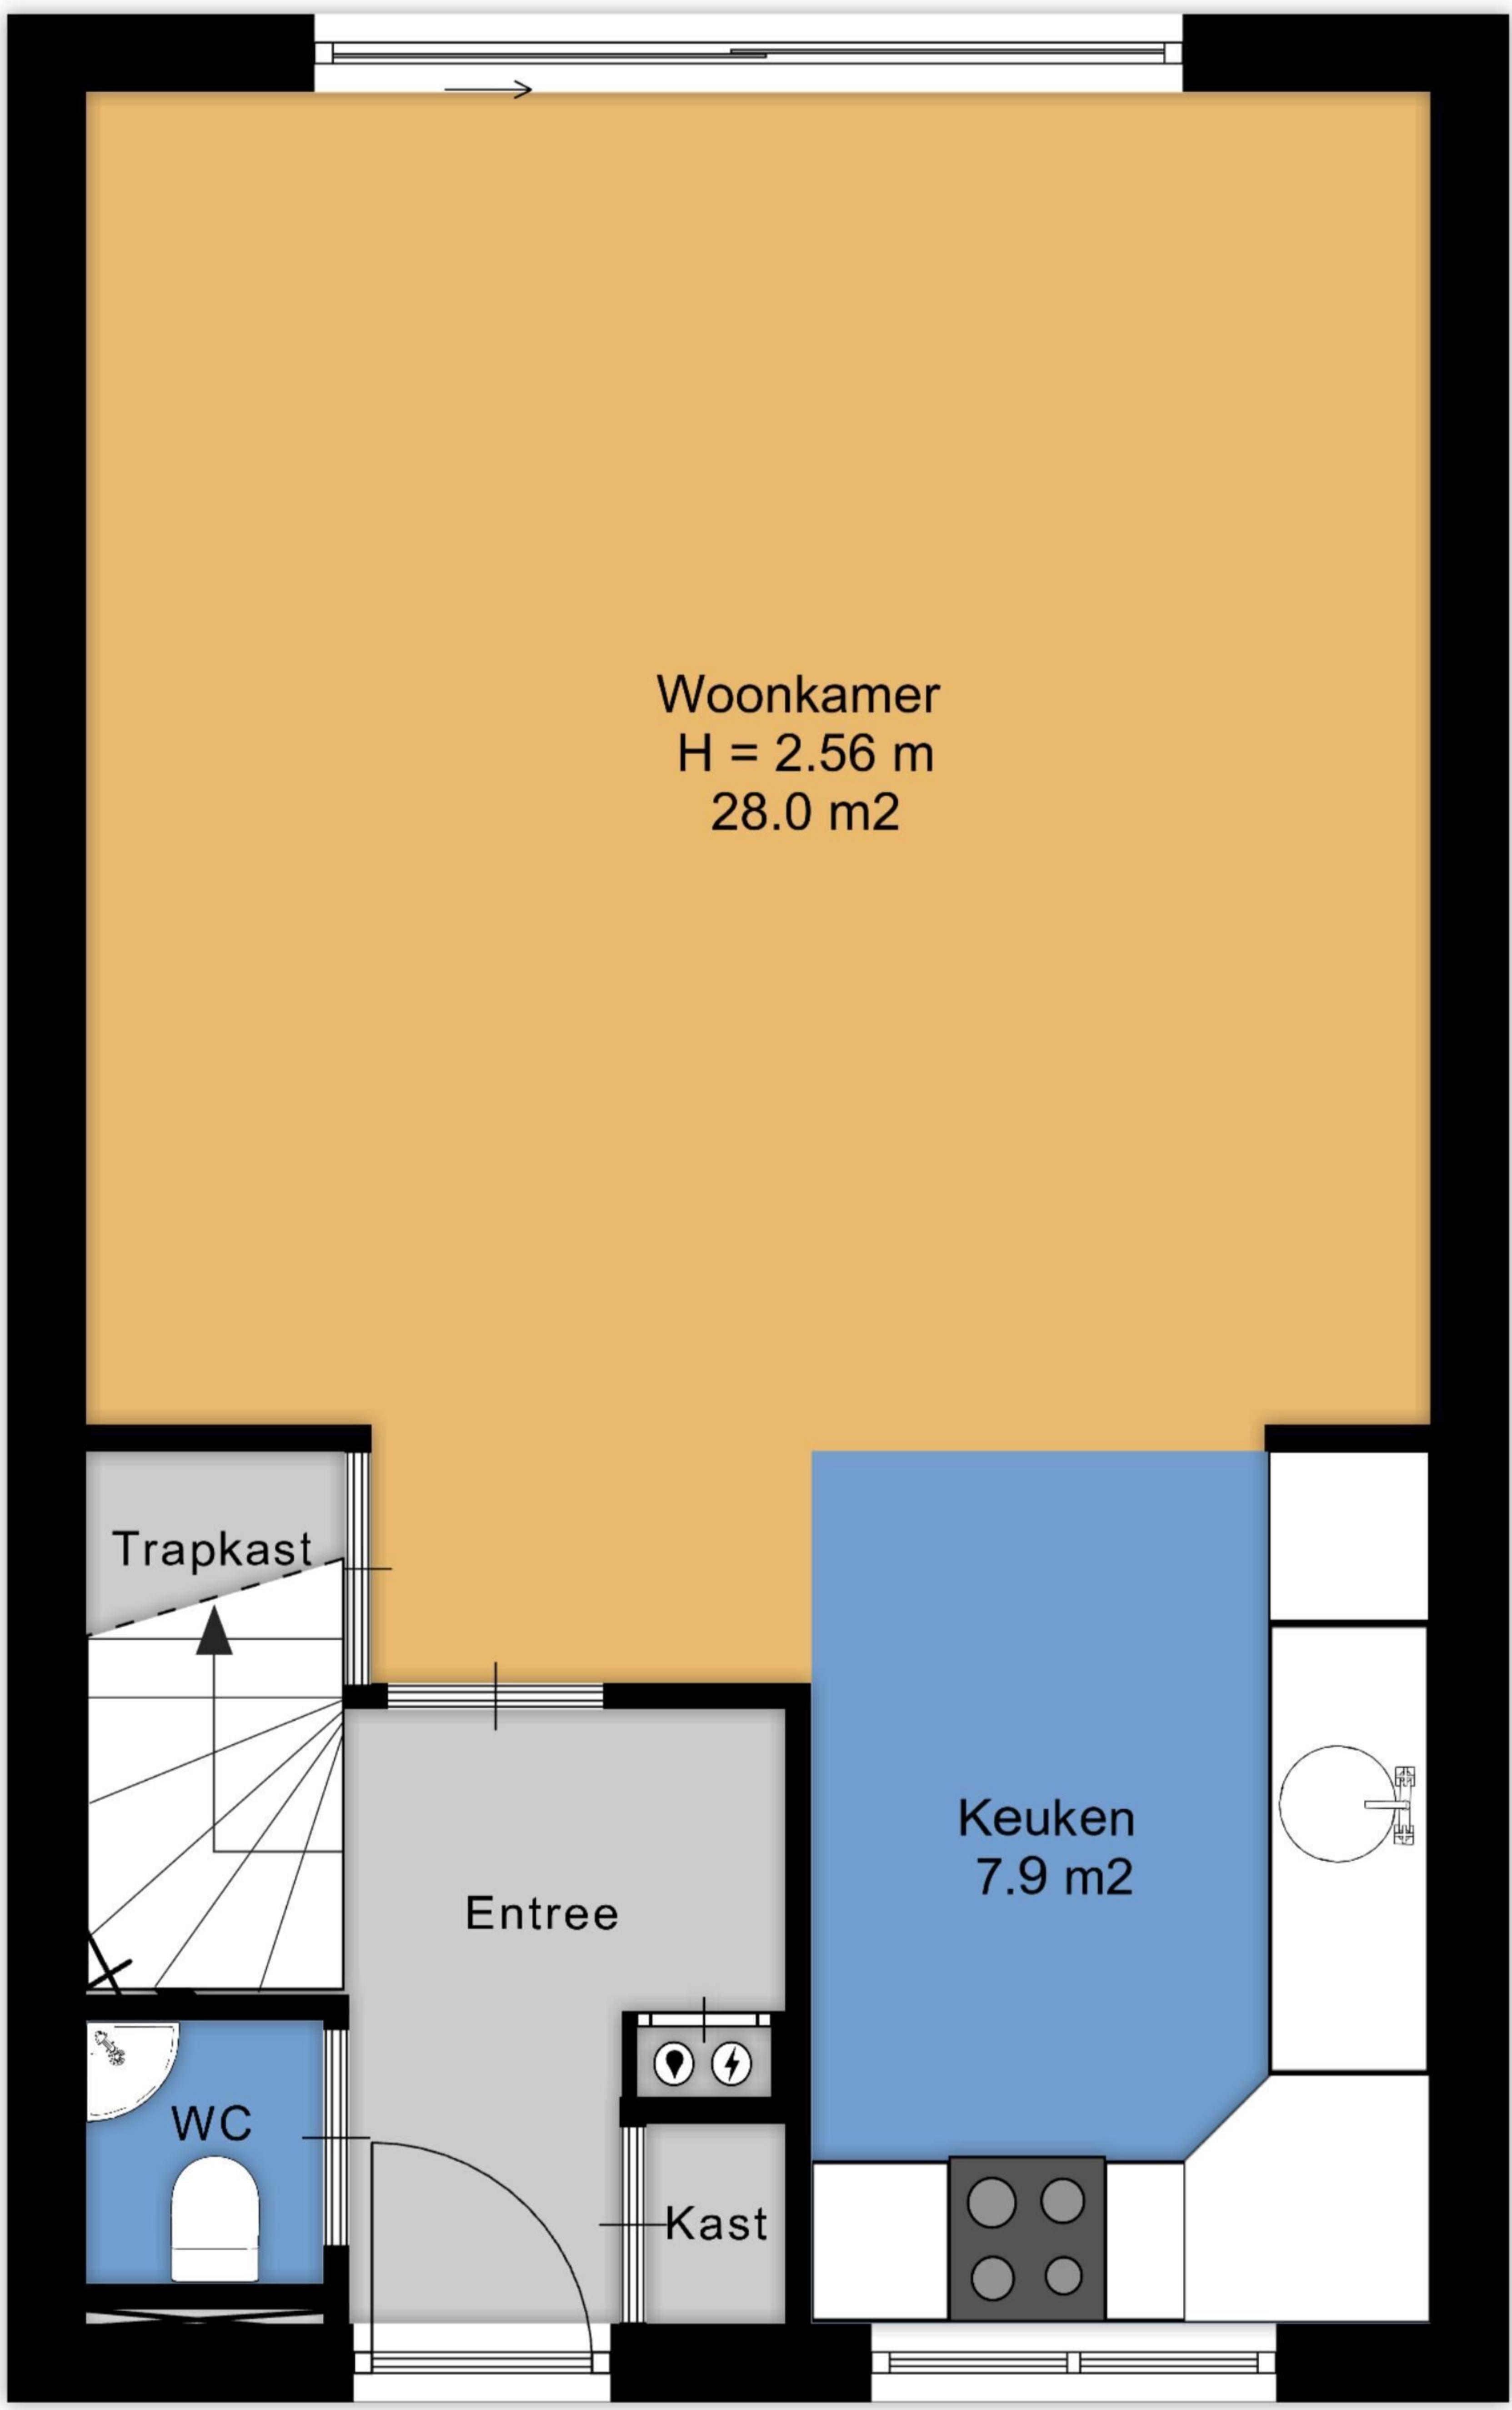

5.13 m

5.09 m  
2.07 m  
1.10 m

5.09 m  
3.33 m

8.52 m

0.91 m 1.67 m 2.36 m

Aan de plattegronden kunnen geen rechten worden ontleend.  
[www.proland.nl](http://www.proland.nl)

Aan de plattegronden kunnen geen rechten worden ontleend.  
[www.proland.nl](http://www.proland.nl)

Aan de plattegronden kunnen geen rechten worden ontleend.  
[www.proland.nl](http://www.proland.nl)

3.73 m

1.79 m

Tuinhuis  
H = 2.36 m

Aan de plattegronden kunnen geen rechten worden ontleend.  
[www.proland.nl](http://www.proland.nl)