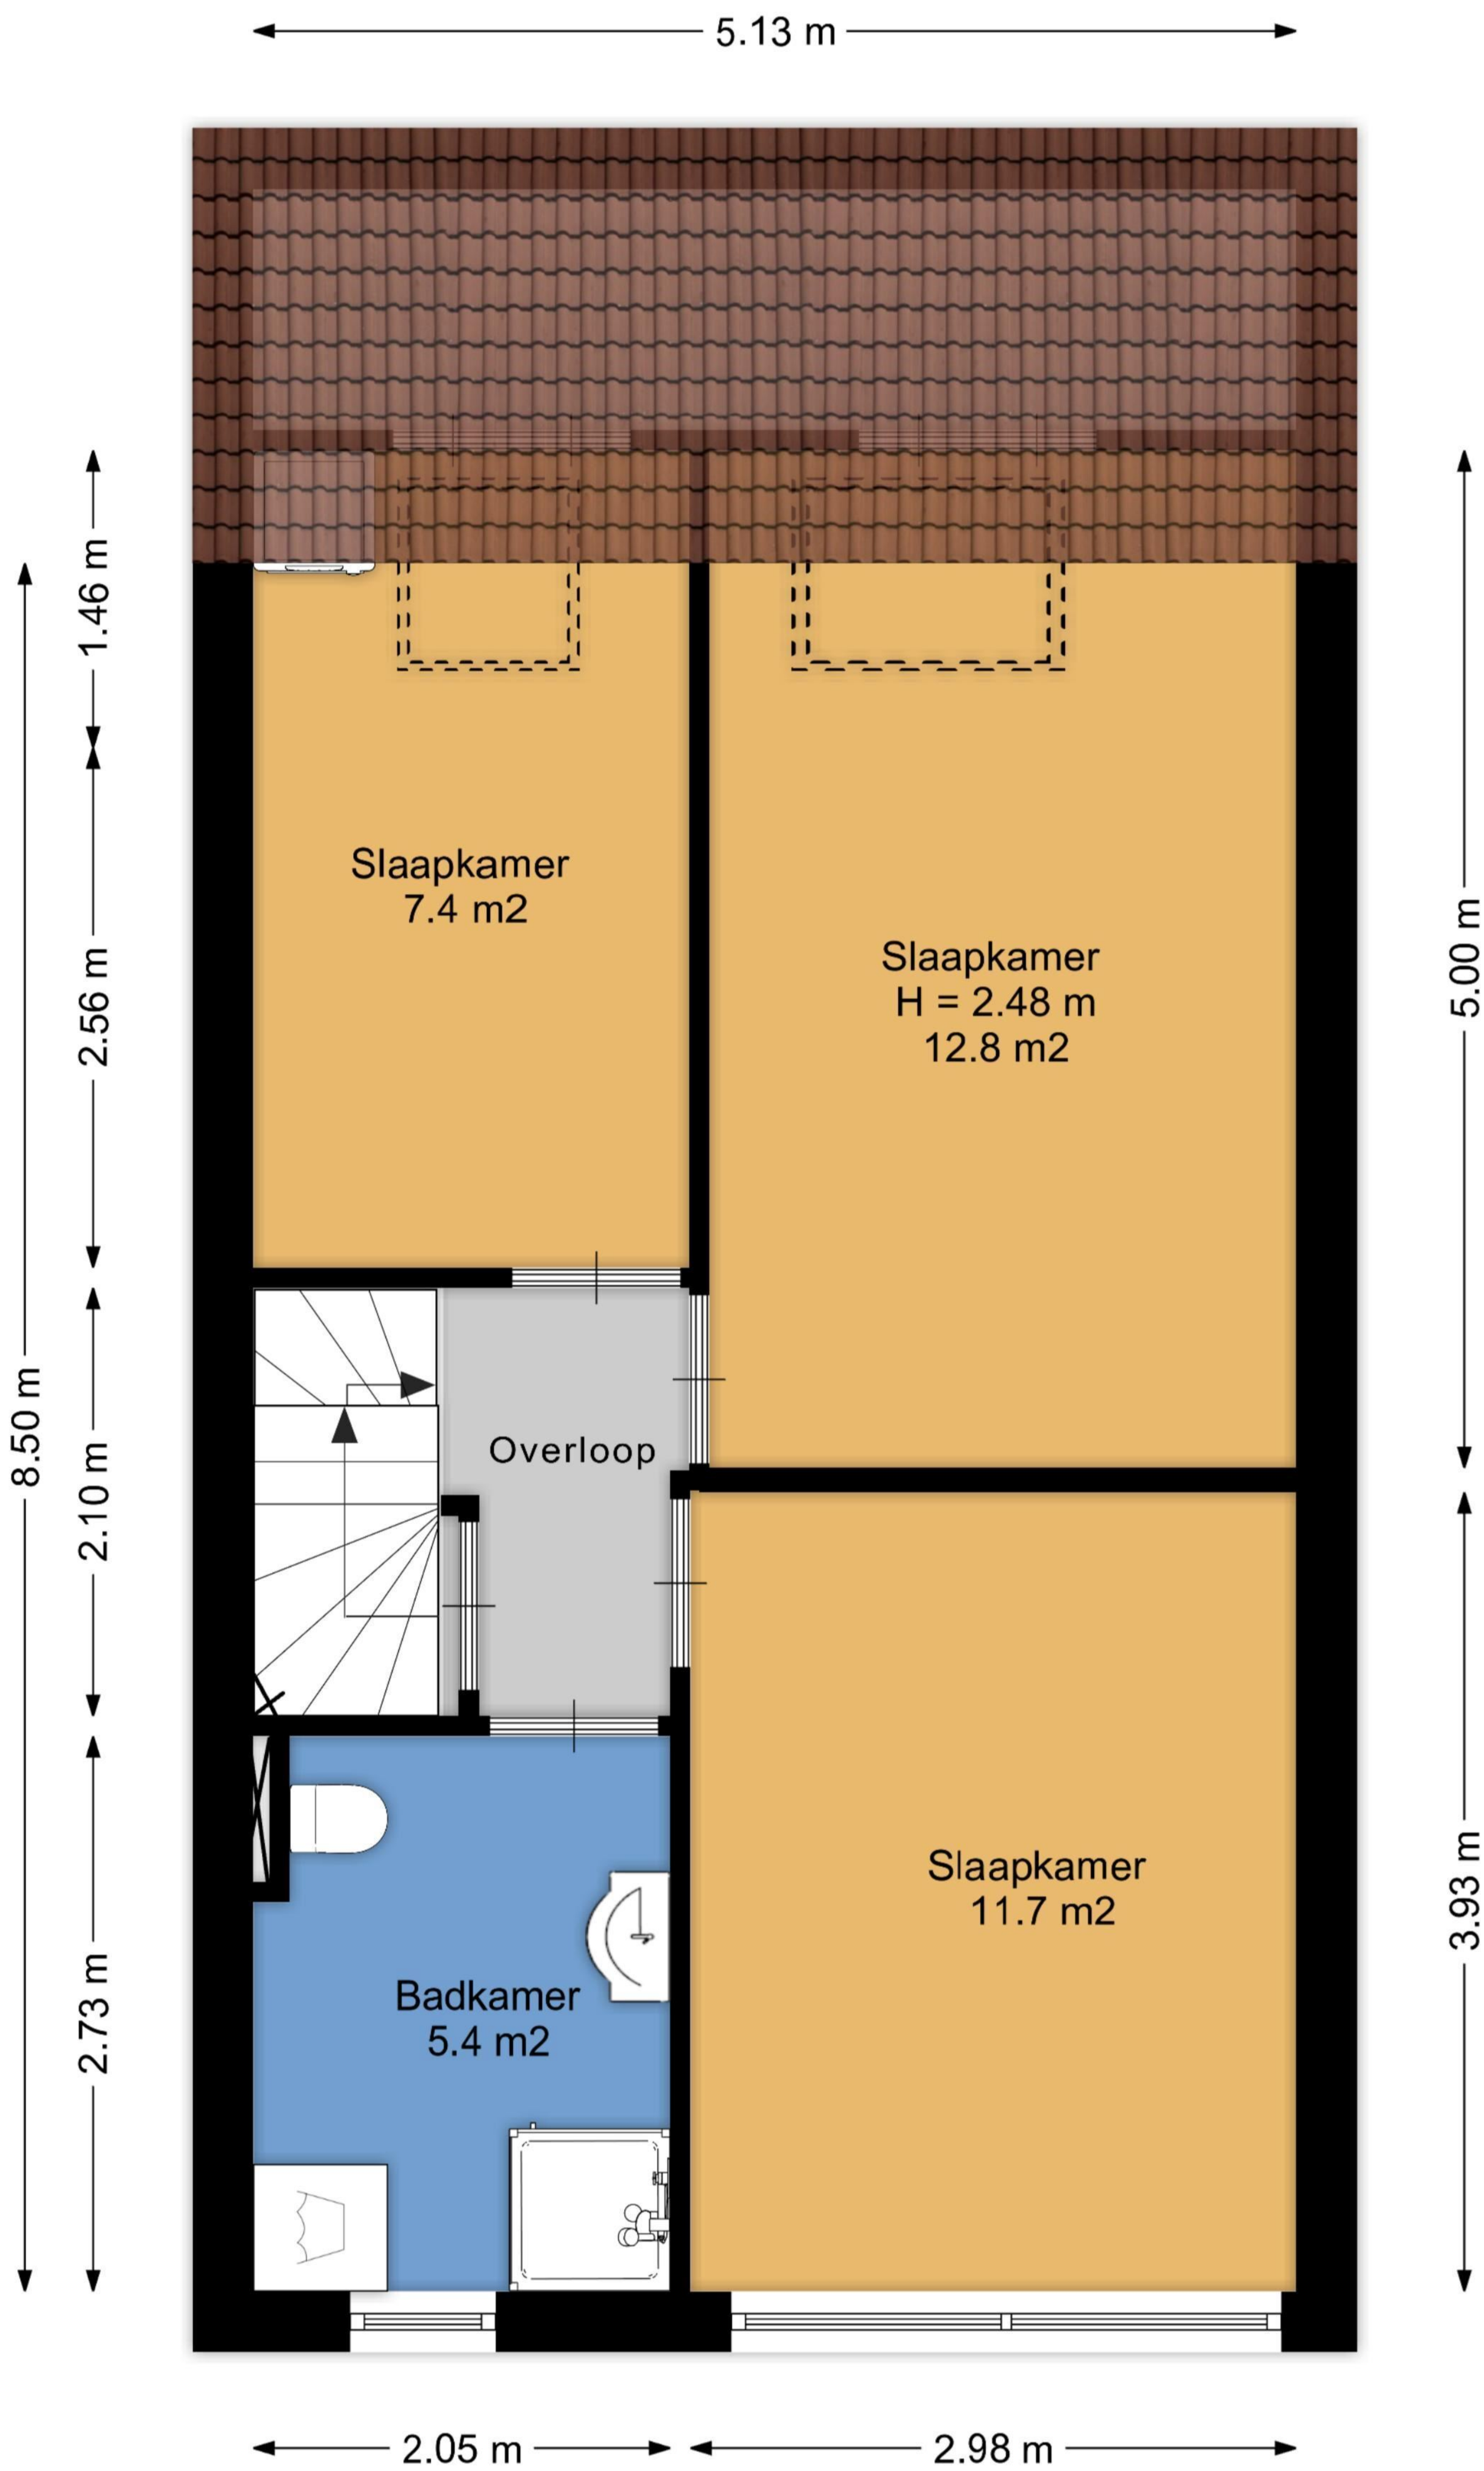

5.13 m

5.09 m  
2.07 m  
1.10 m

5.09 m  
3.33 m

8.52 m

0.91 m 1.67 m 2.36 m

Aan de plattegronden kunnen geen rechten worden ontleend.  
[www.proland.nl](http://www.proland.nl)

Aan de plattegronden kunnen geen rechten worden ontleend.  
[www.proland.nl](http://www.proland.nl)

Aan de plattegronden kunnen geen rechten worden ontleend.  
[www.proland.nl](http://www.proland.nl)

3.73 m

1.79 m

Tuinhuis  
H = 2.36 m

Aan de plattegronden kunnen geen rechten worden ontleend.  
[www.proland.nl](http://www.proland.nl)