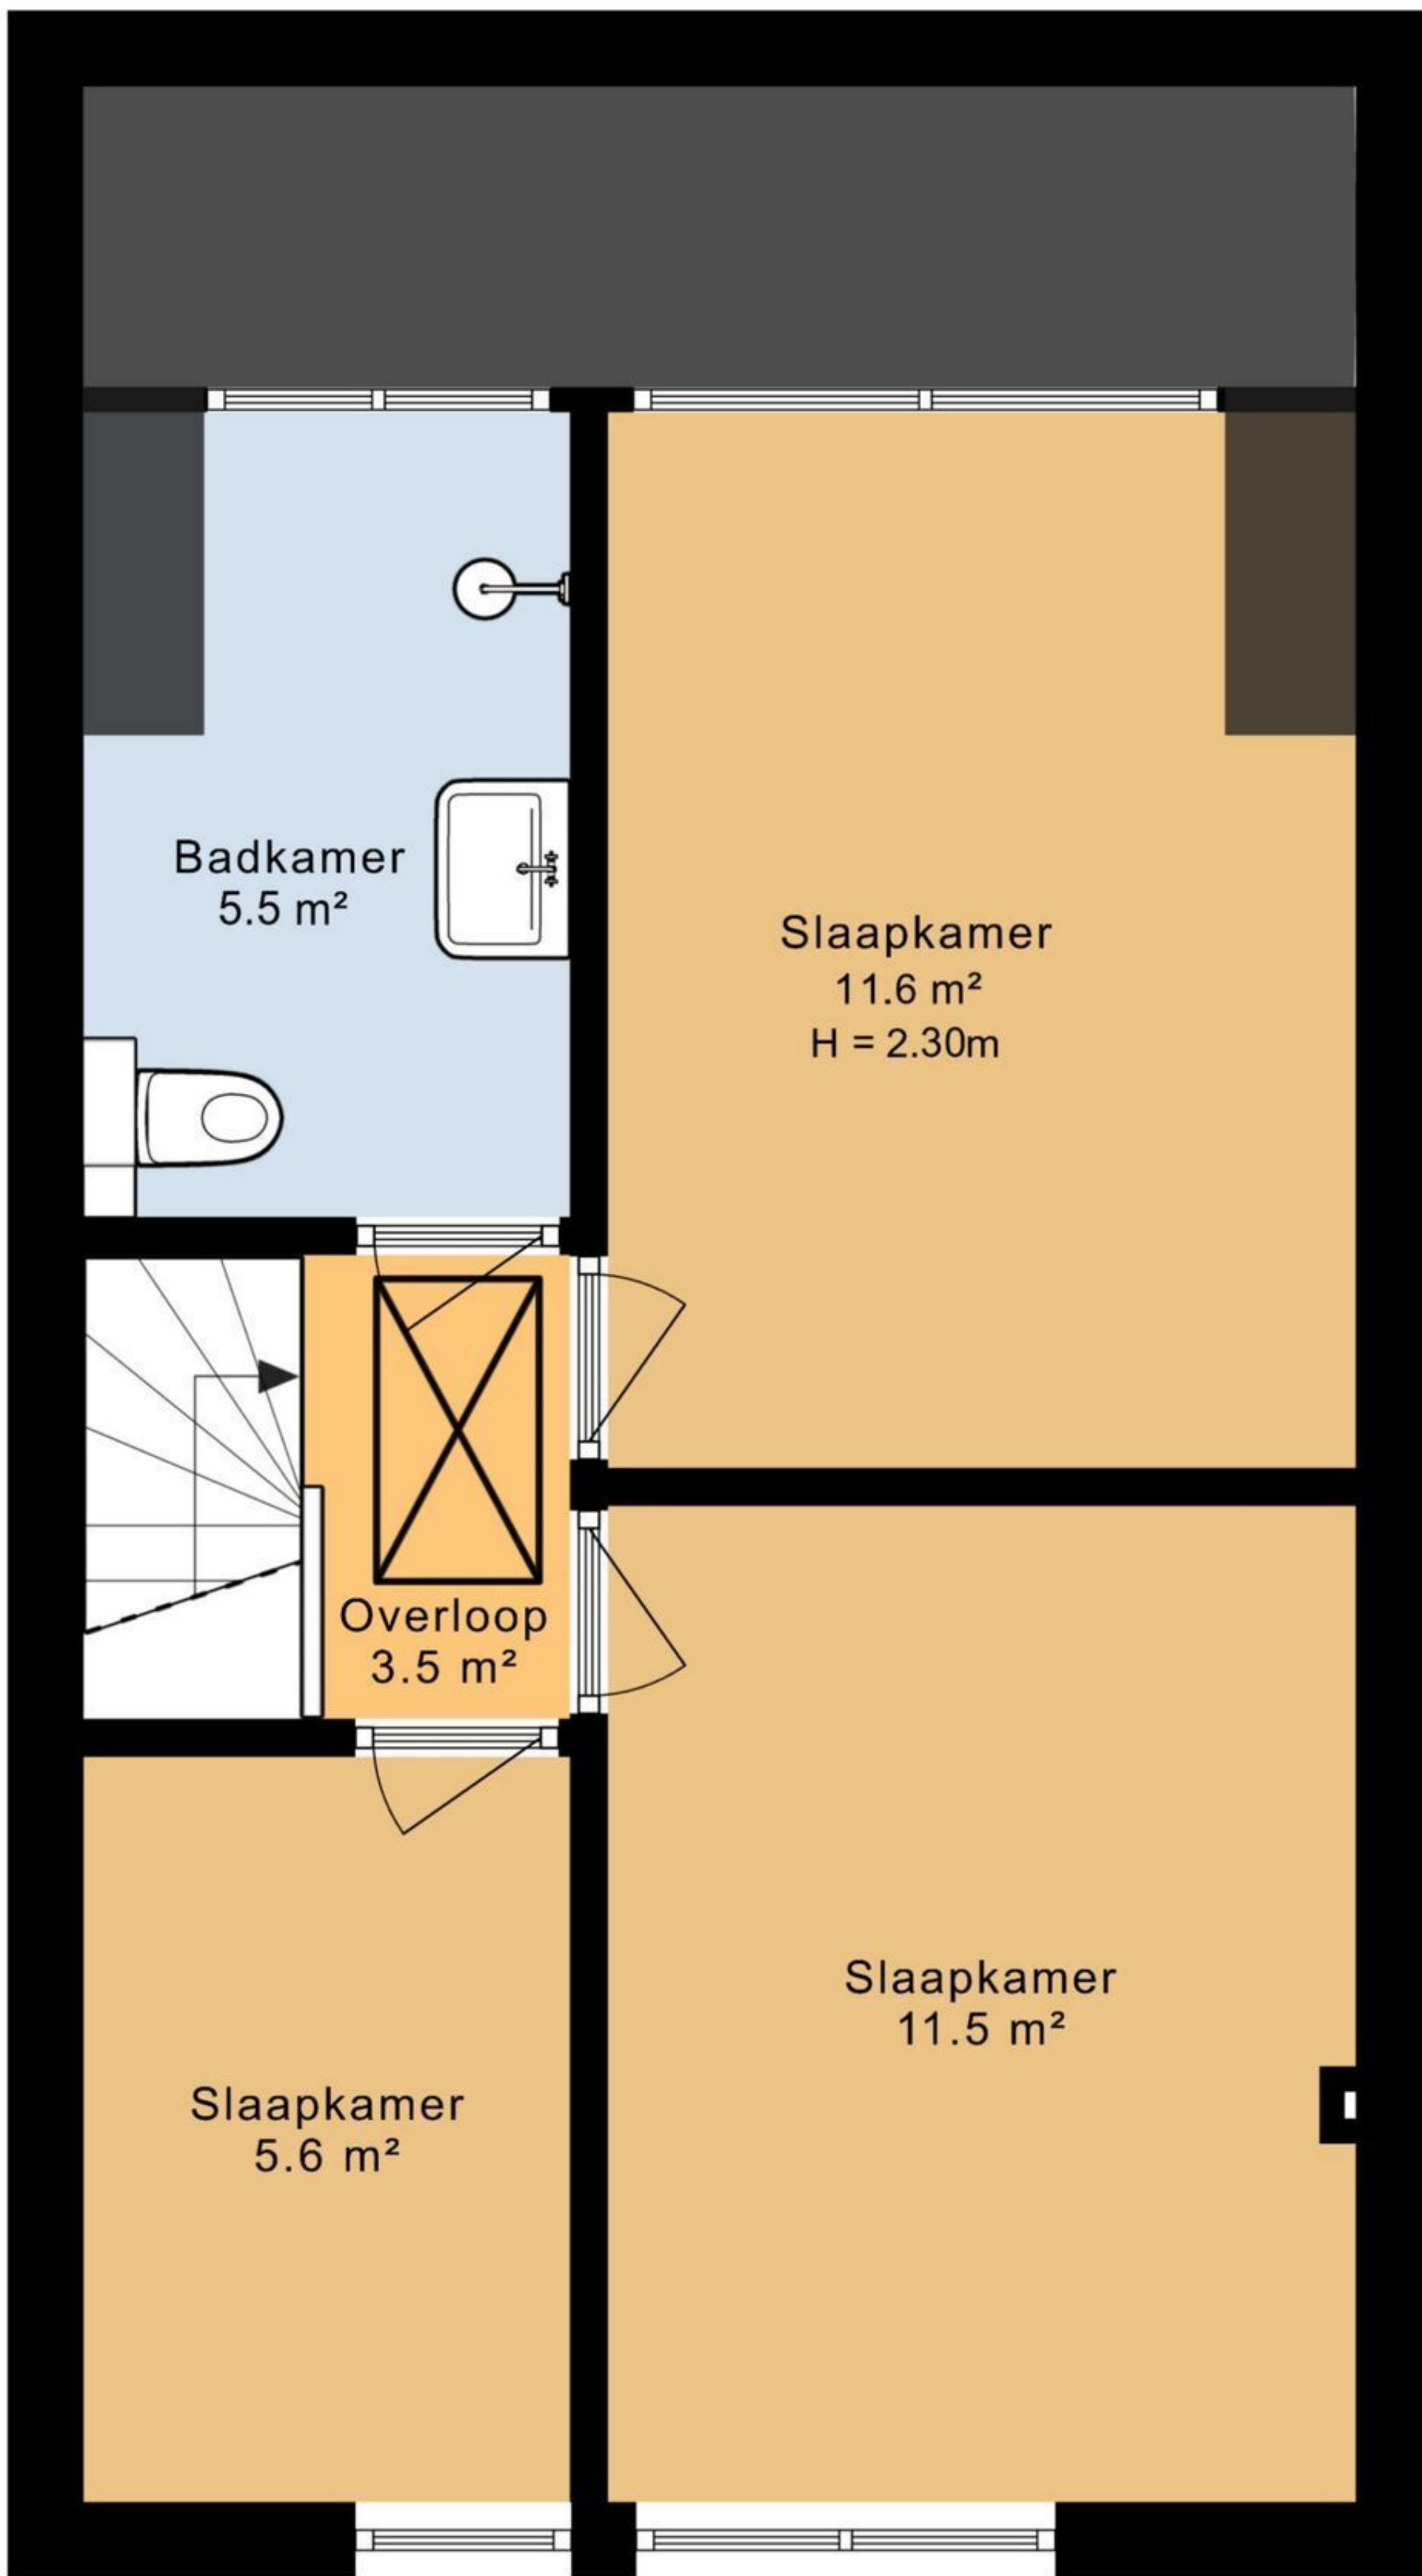

**Nu een paar foto's
van de eigenaar**

3.17 m
1.83 m
2.94 m

Badkamer
5.5 m²

Slaapkamer
11.6 m²
H = 2.30m

Overloop
3.5 m²

Slaapkamer
5.6 m²

Slaapkamer
11.5 m²

4.19 m
3.96 m

1.92 m 2.94 m
5.01 m