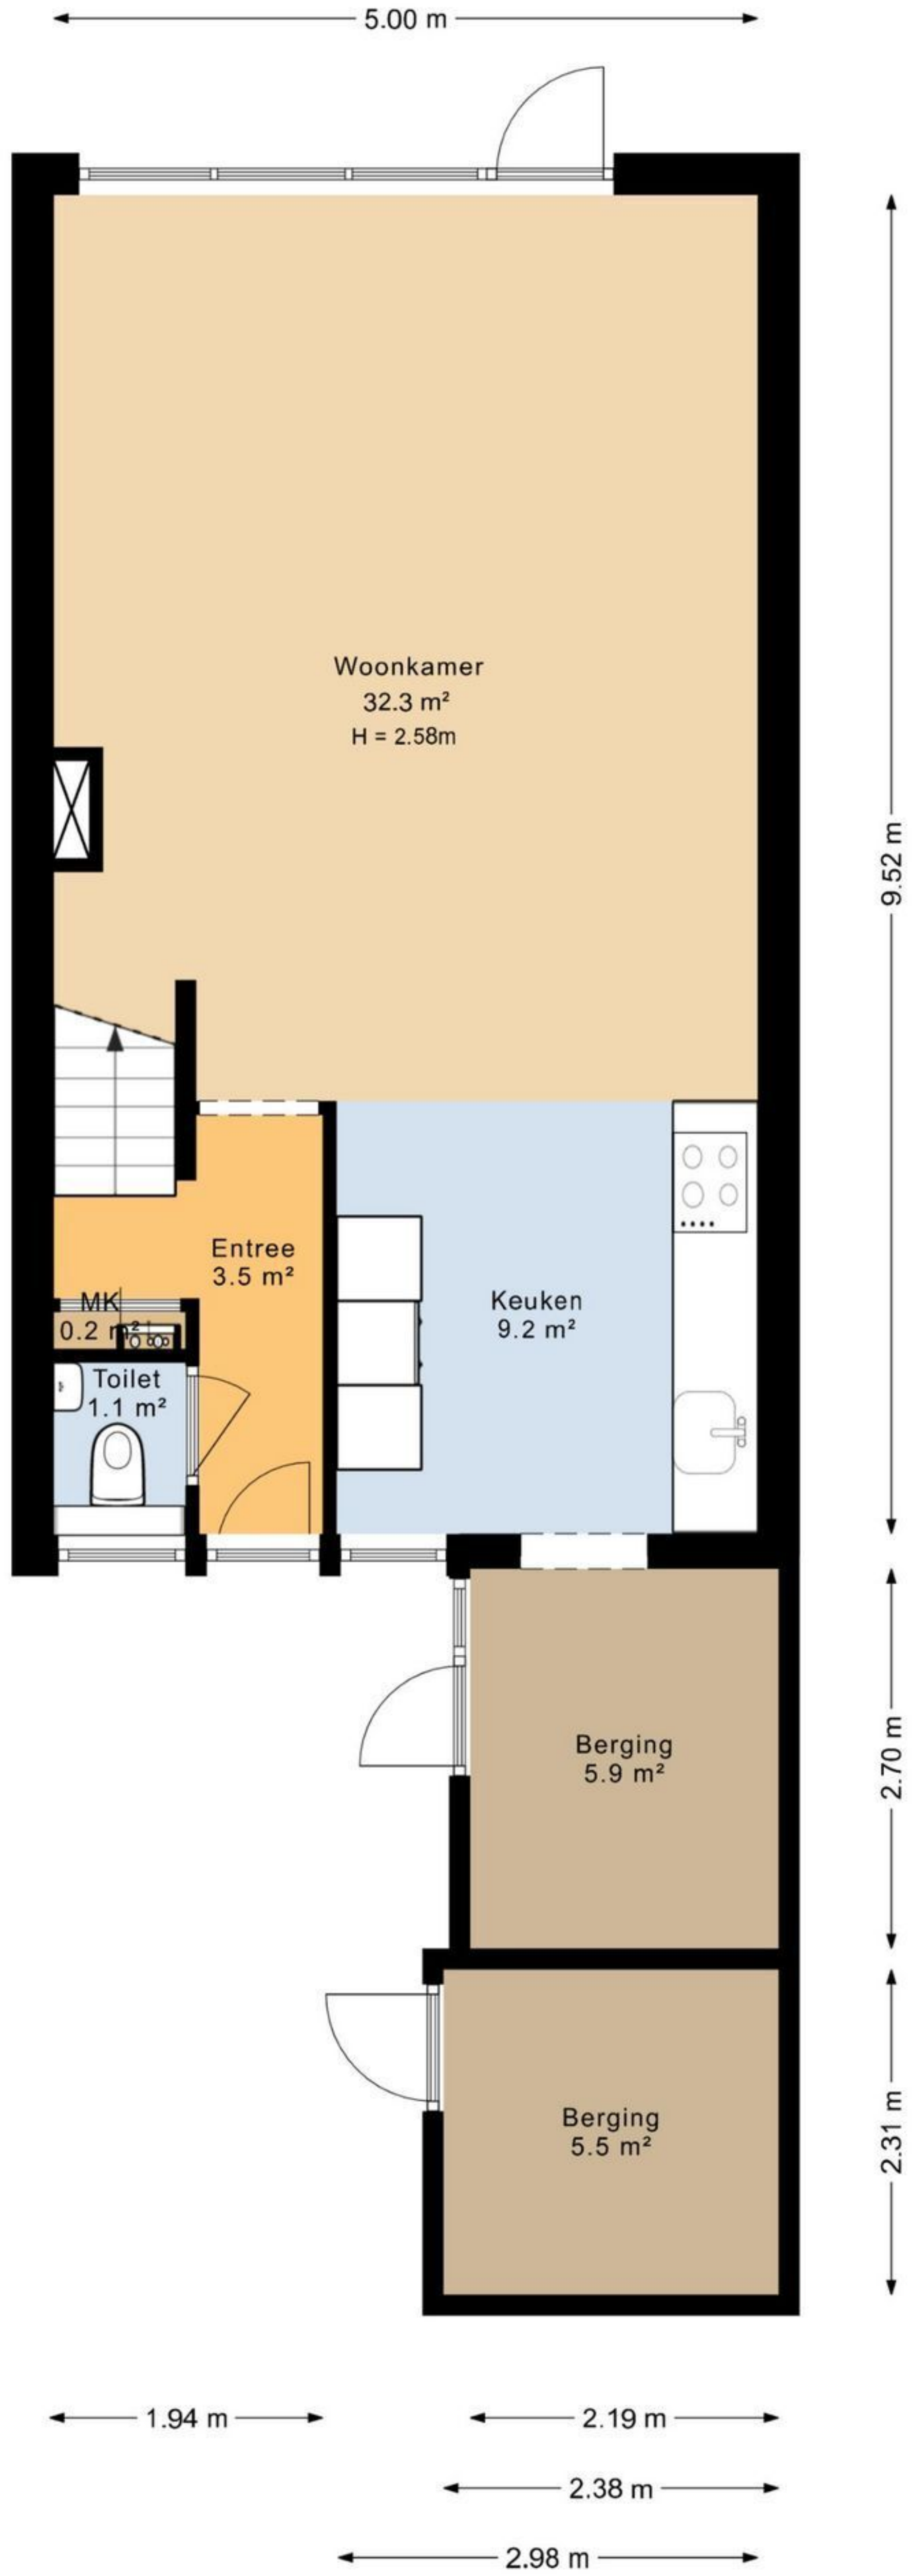

**Nu een paar foto's
van de eigenaar**

3.17 m
1.83 m
2.94 m

Badkamer
5.5 m²

Slaapkamer
11.6 m²
H = 2.30m

Overloop
3.5 m²

Slaapkamer
5.6 m²

Slaapkamer
11.5 m²

4.19 m
3.96 m

1.92 m 2.94 m
5.01 m