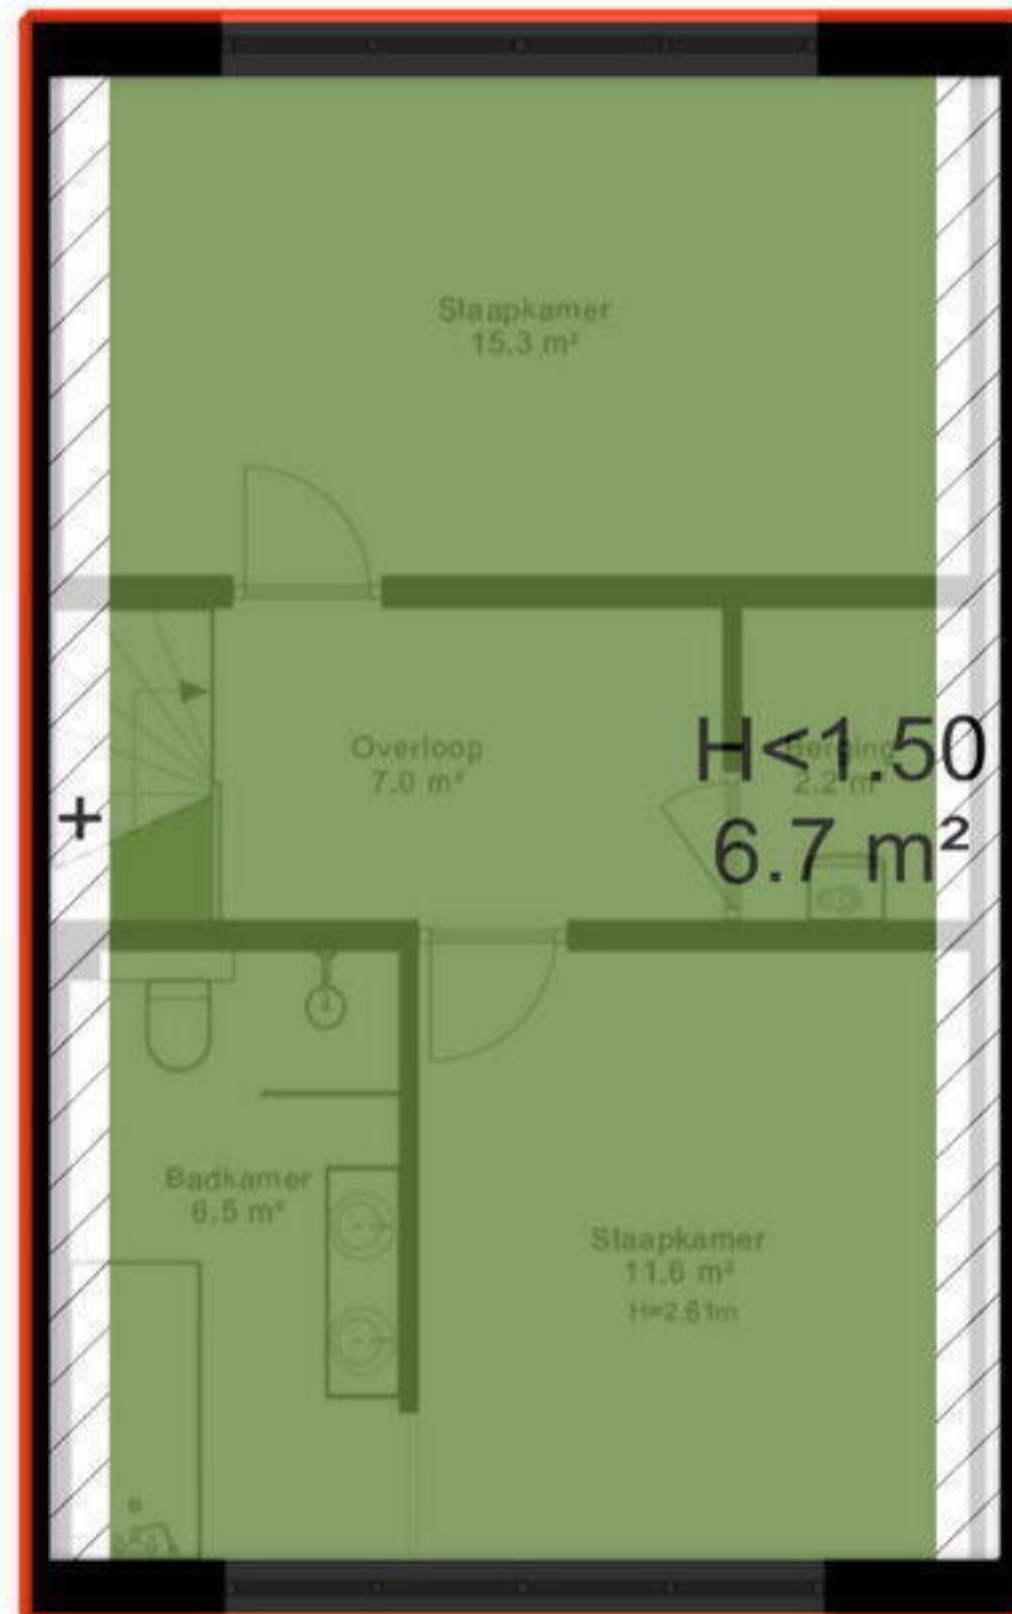

## Prof. Lorentzlaan 11, Amstelveen Overkapping

← 2.20 m →

↑  
1.85 m  
↓

De plattegronden zijn indicatief en voor promotionele doeleinden geproduceerd.  
Hieraan kunnen geen rechten worden ontleend.

[www.RFFLS.nl](http://www.RFFLS.nl)

GO  
74.1 m<sup>2</sup>

GO  
51.6 m<sup>2</sup>

GGB  
1.6 m<sup>2</sup>

GO  
45.2 m<sup>2</sup>

BVO

GO

OI

GGB