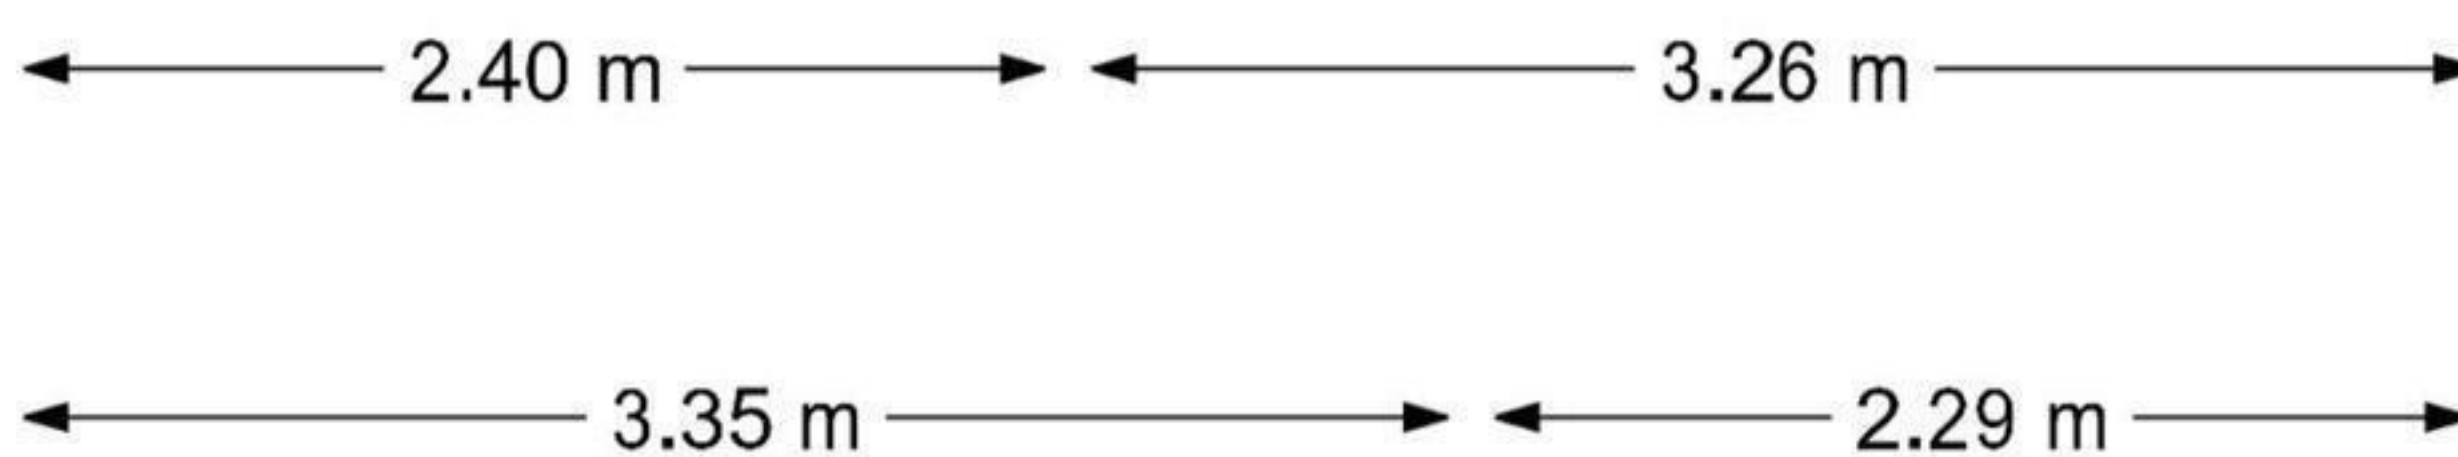

Prof. Lorentzlaan 11, Amstelveen

Eerste verdieping

De plattegronden zijn indicatief en voor promotionele doeleinden geproduceerd.
Hieraan kunnen geen rechten worden ontleend.
www.RFFLS.nl