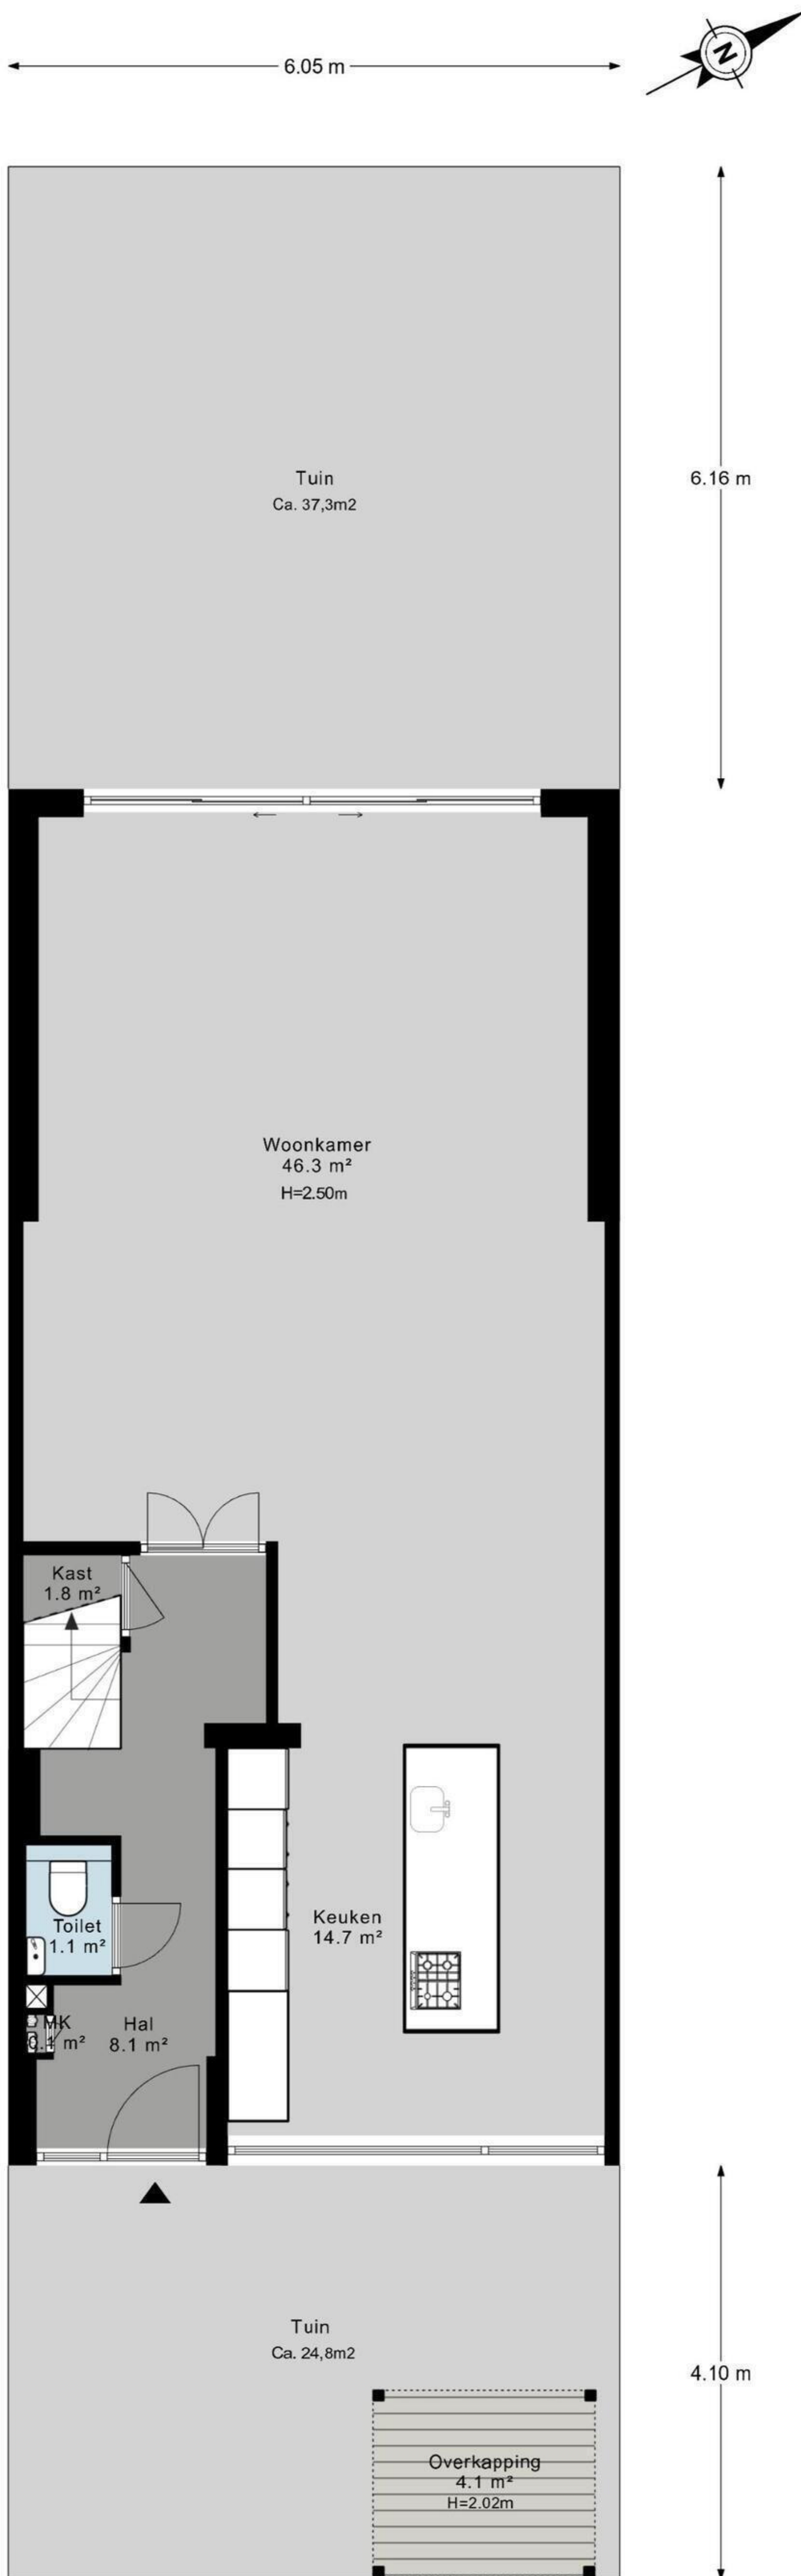

# Prof. Lorentzlaan 11, Amstelveen Begane grond

5.43 m

5.75 m