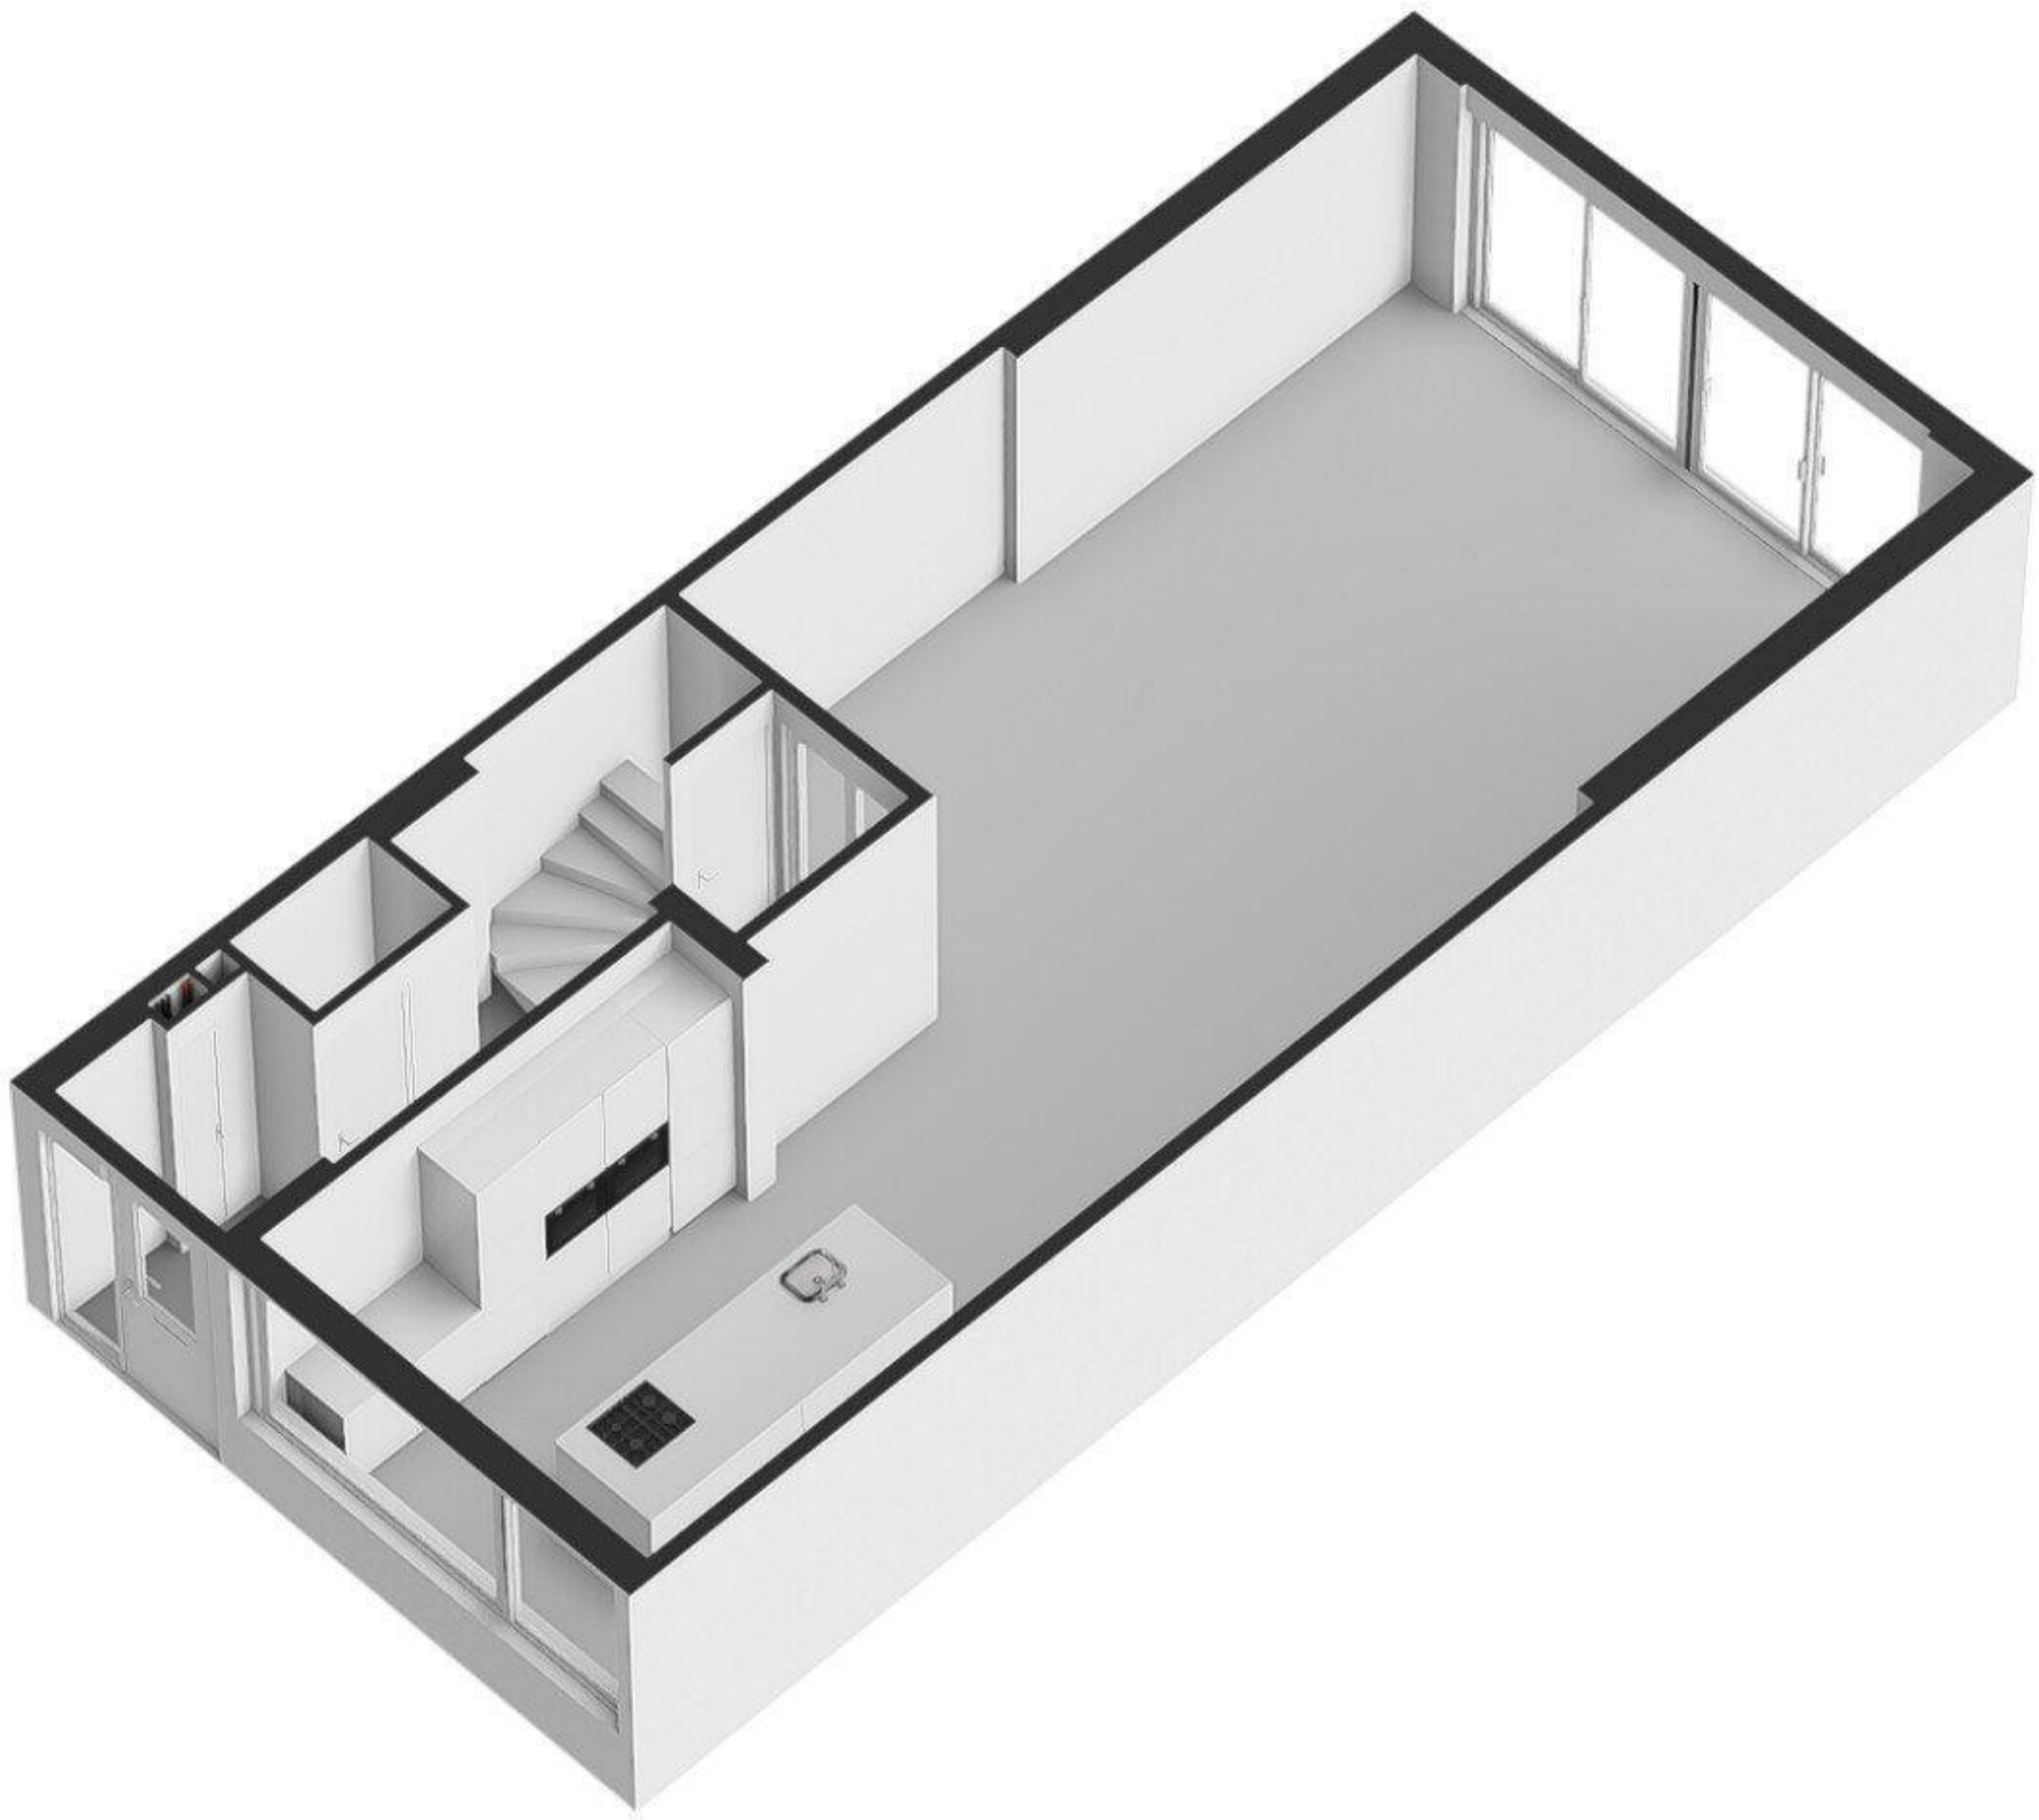

## Prof. Lorentzlaan 11, Amstelveen Overkapping

← 2.20 m →

↑  
1.85 m  
↓

De plattegronden zijn indicatief en voor promotionele doeleinden geproduceerd.  
Hieraan kunnen geen rechten worden ontleend.

[www.RFFLS.nl](http://www.RFFLS.nl)