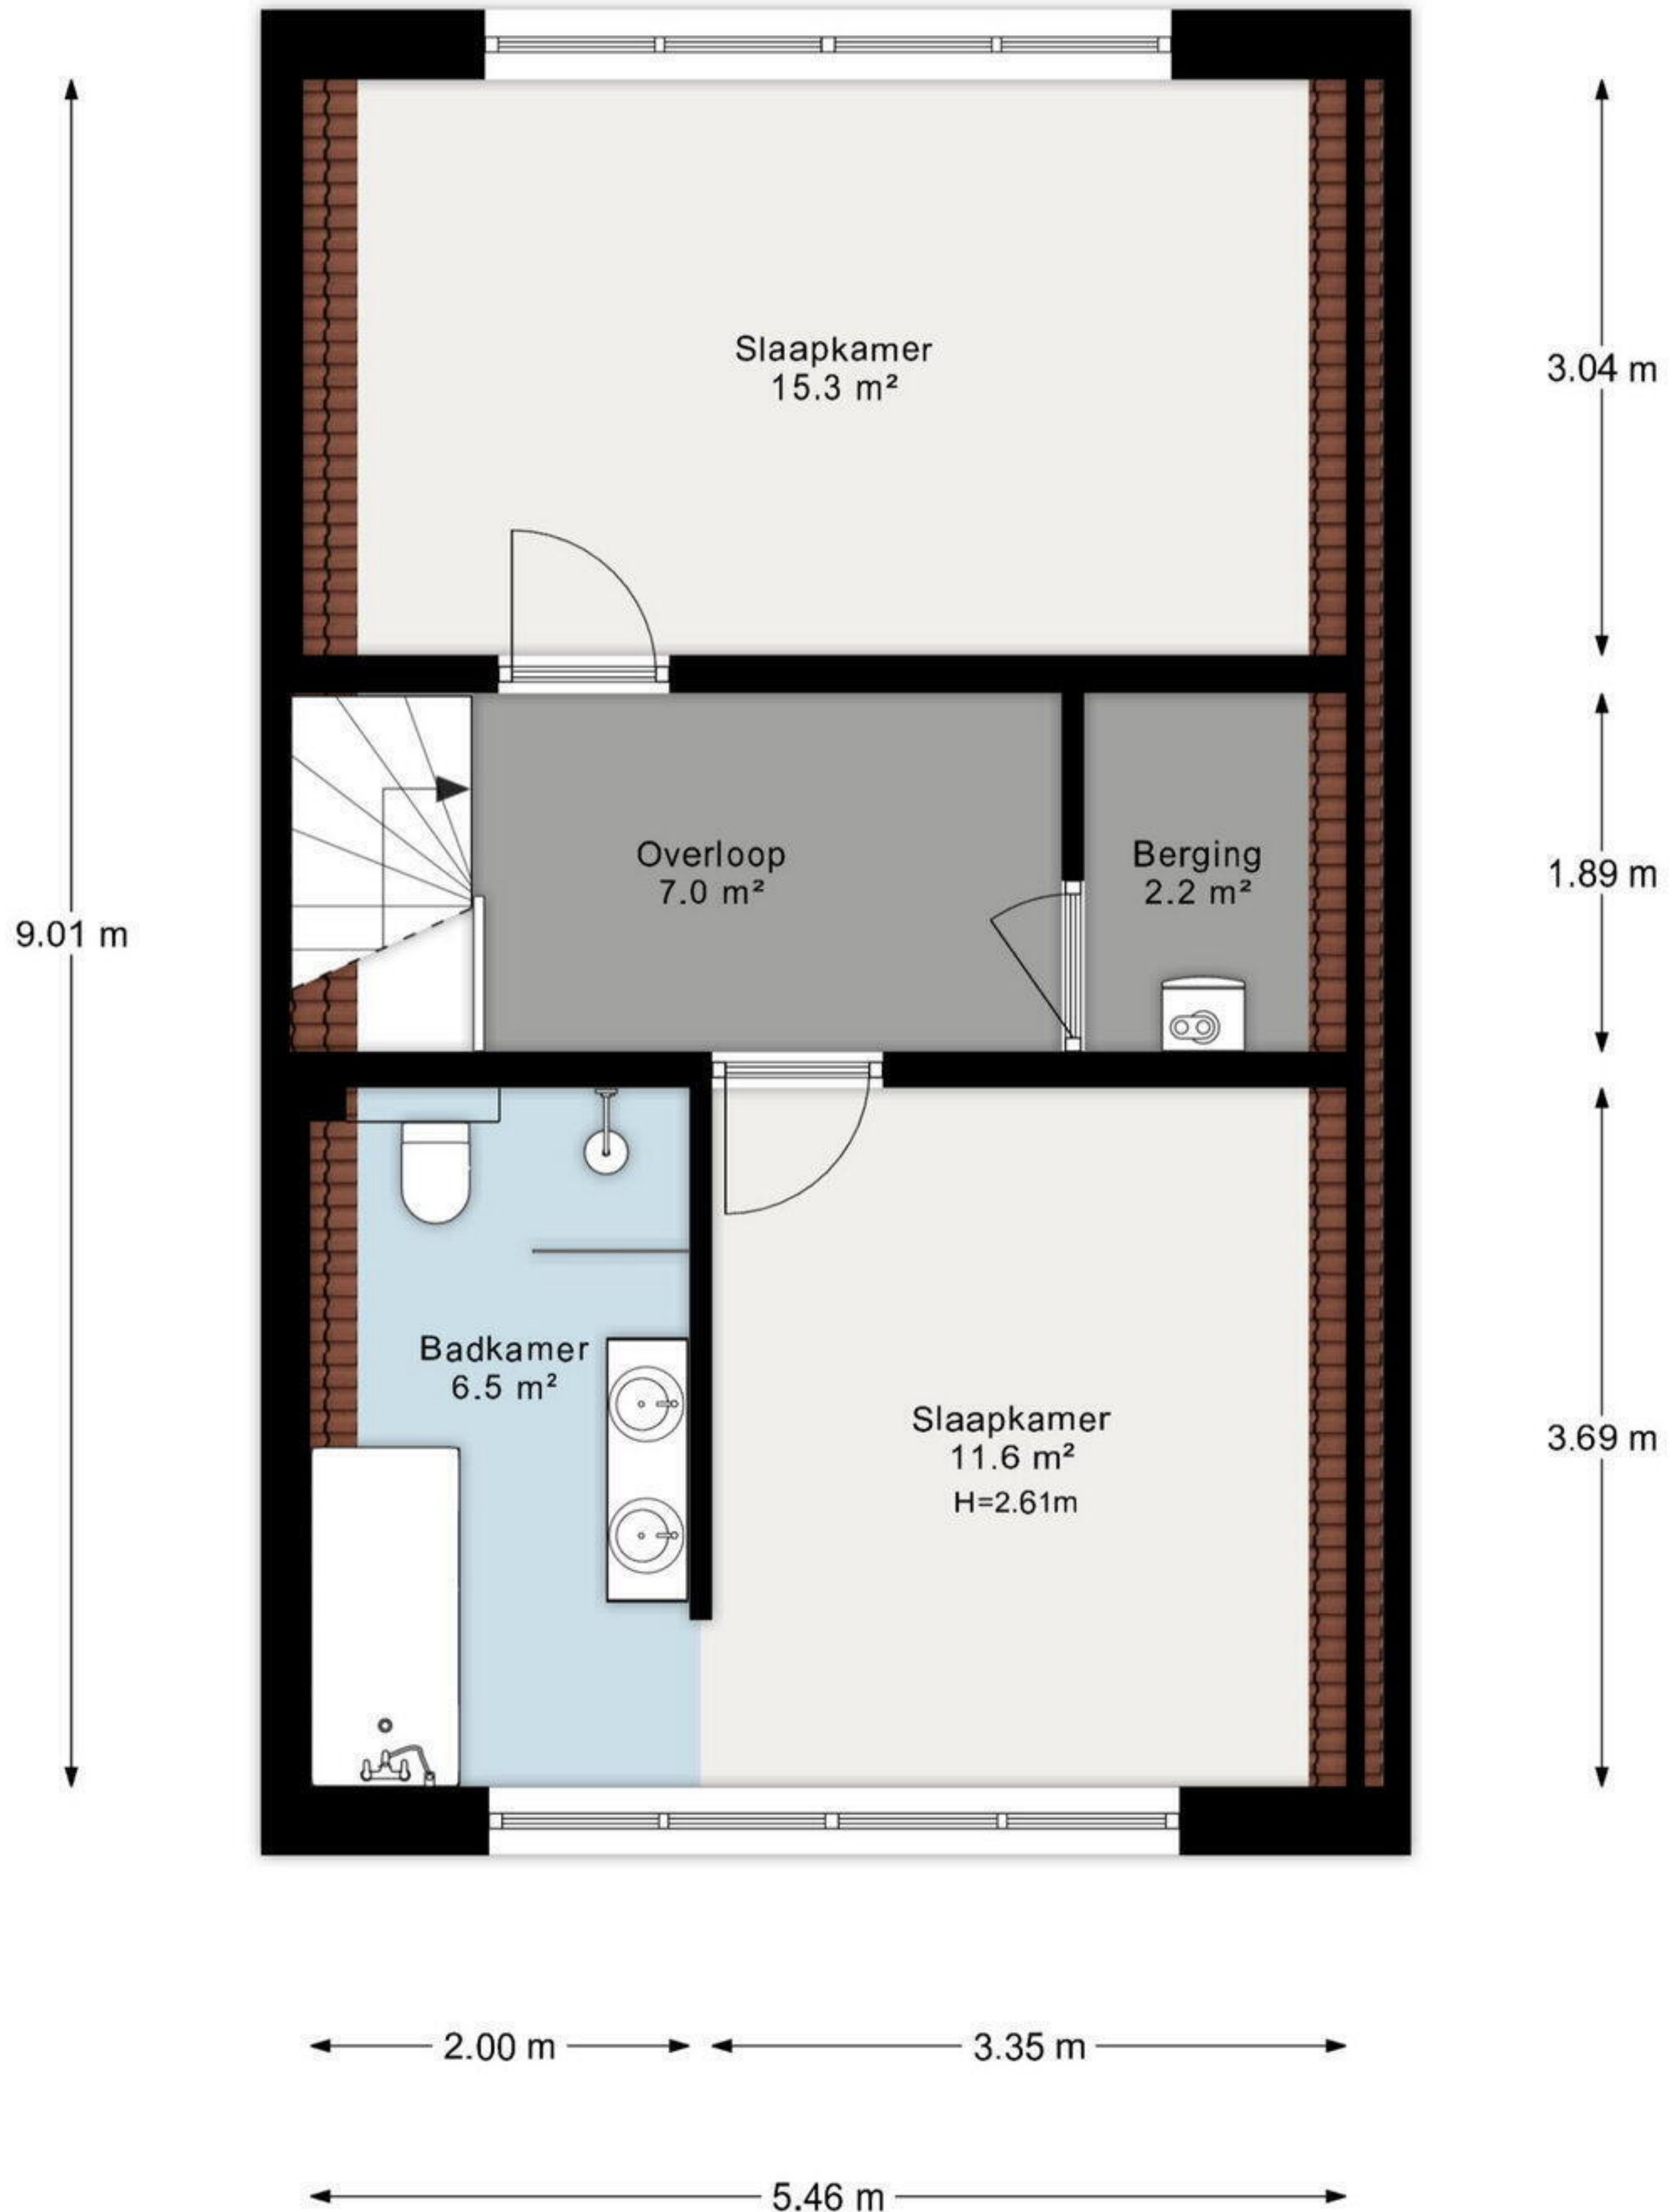

Prof. Lorentzlaan 11, Amstelveen Tweede verdieping

De plattegronden zijn indicatief en voor promotionele doeleinden geproduceerd.
Hieraan kunnen geen rechten worden ontleend.
www.RFFLS.nl