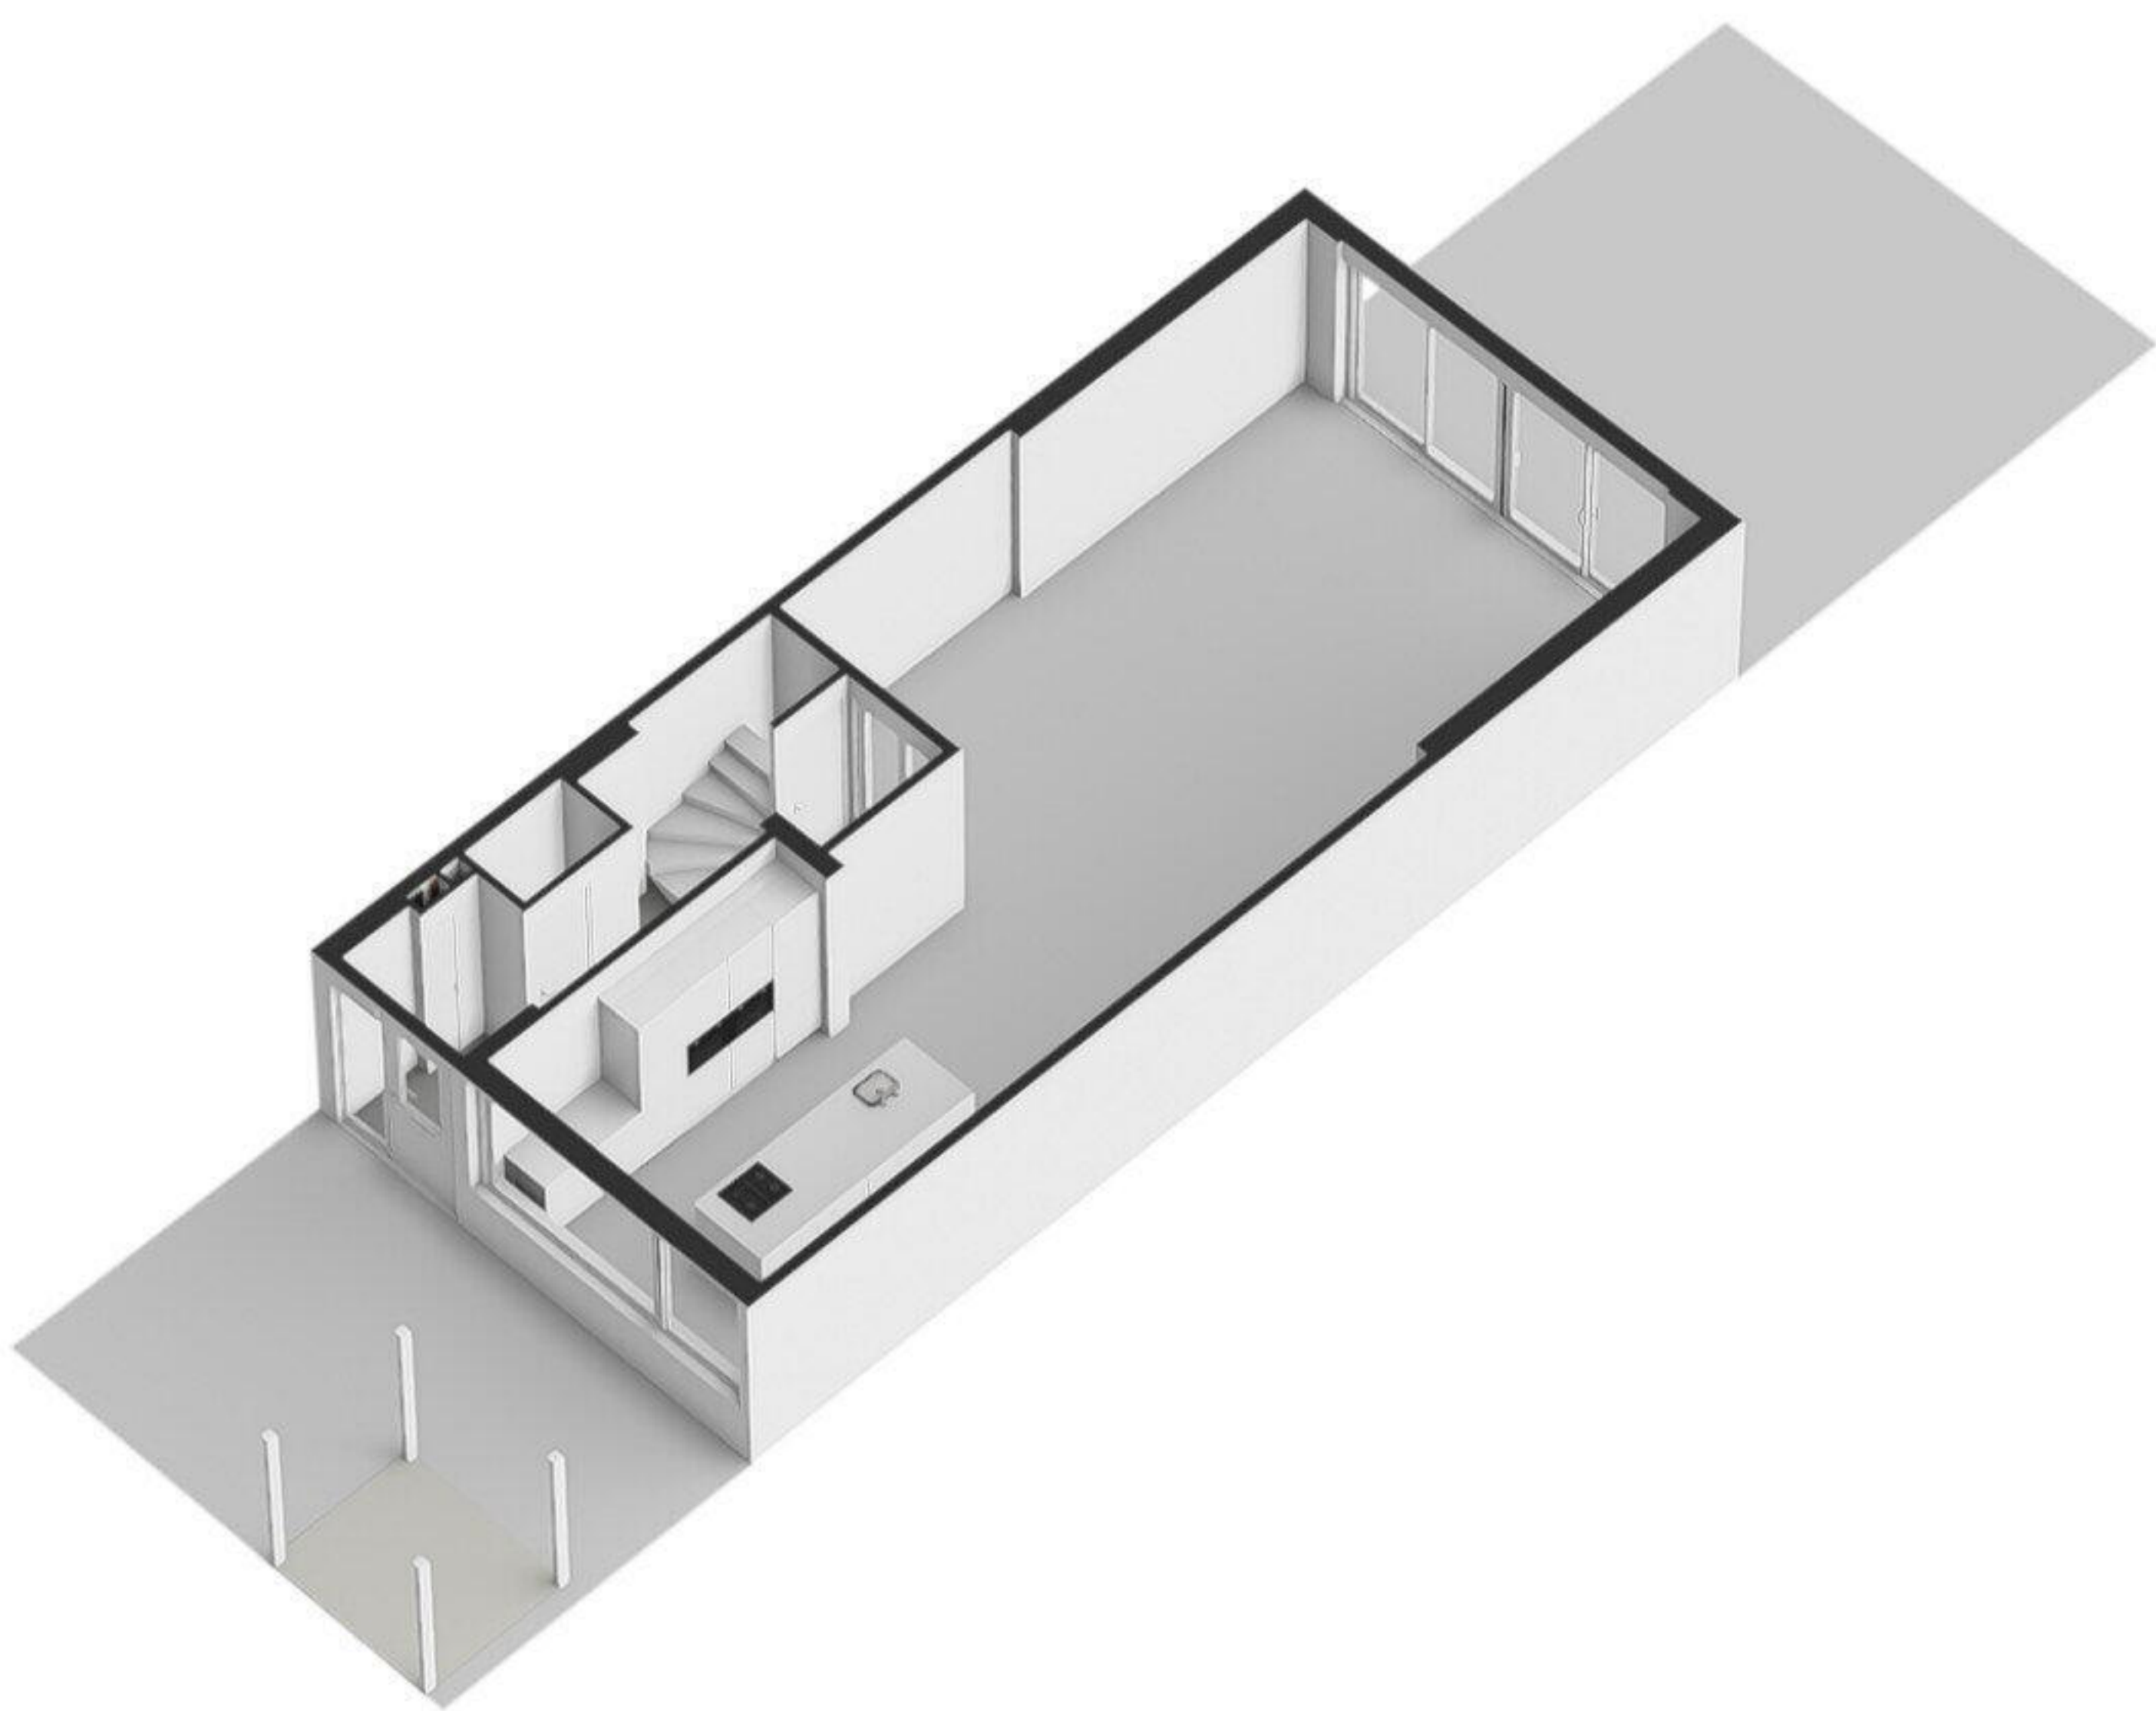

## Prof. Lorentzlaan 11, Amstelveen Overkapping

← 2.20 m →

↑  
1.85 m  
↓

De plattegronden zijn indicatief en voor promotionele doeleinden geproduceerd.  
Hieraan kunnen geen rechten worden ontleend.

[www.RFFLS.nl](http://www.RFFLS.nl)