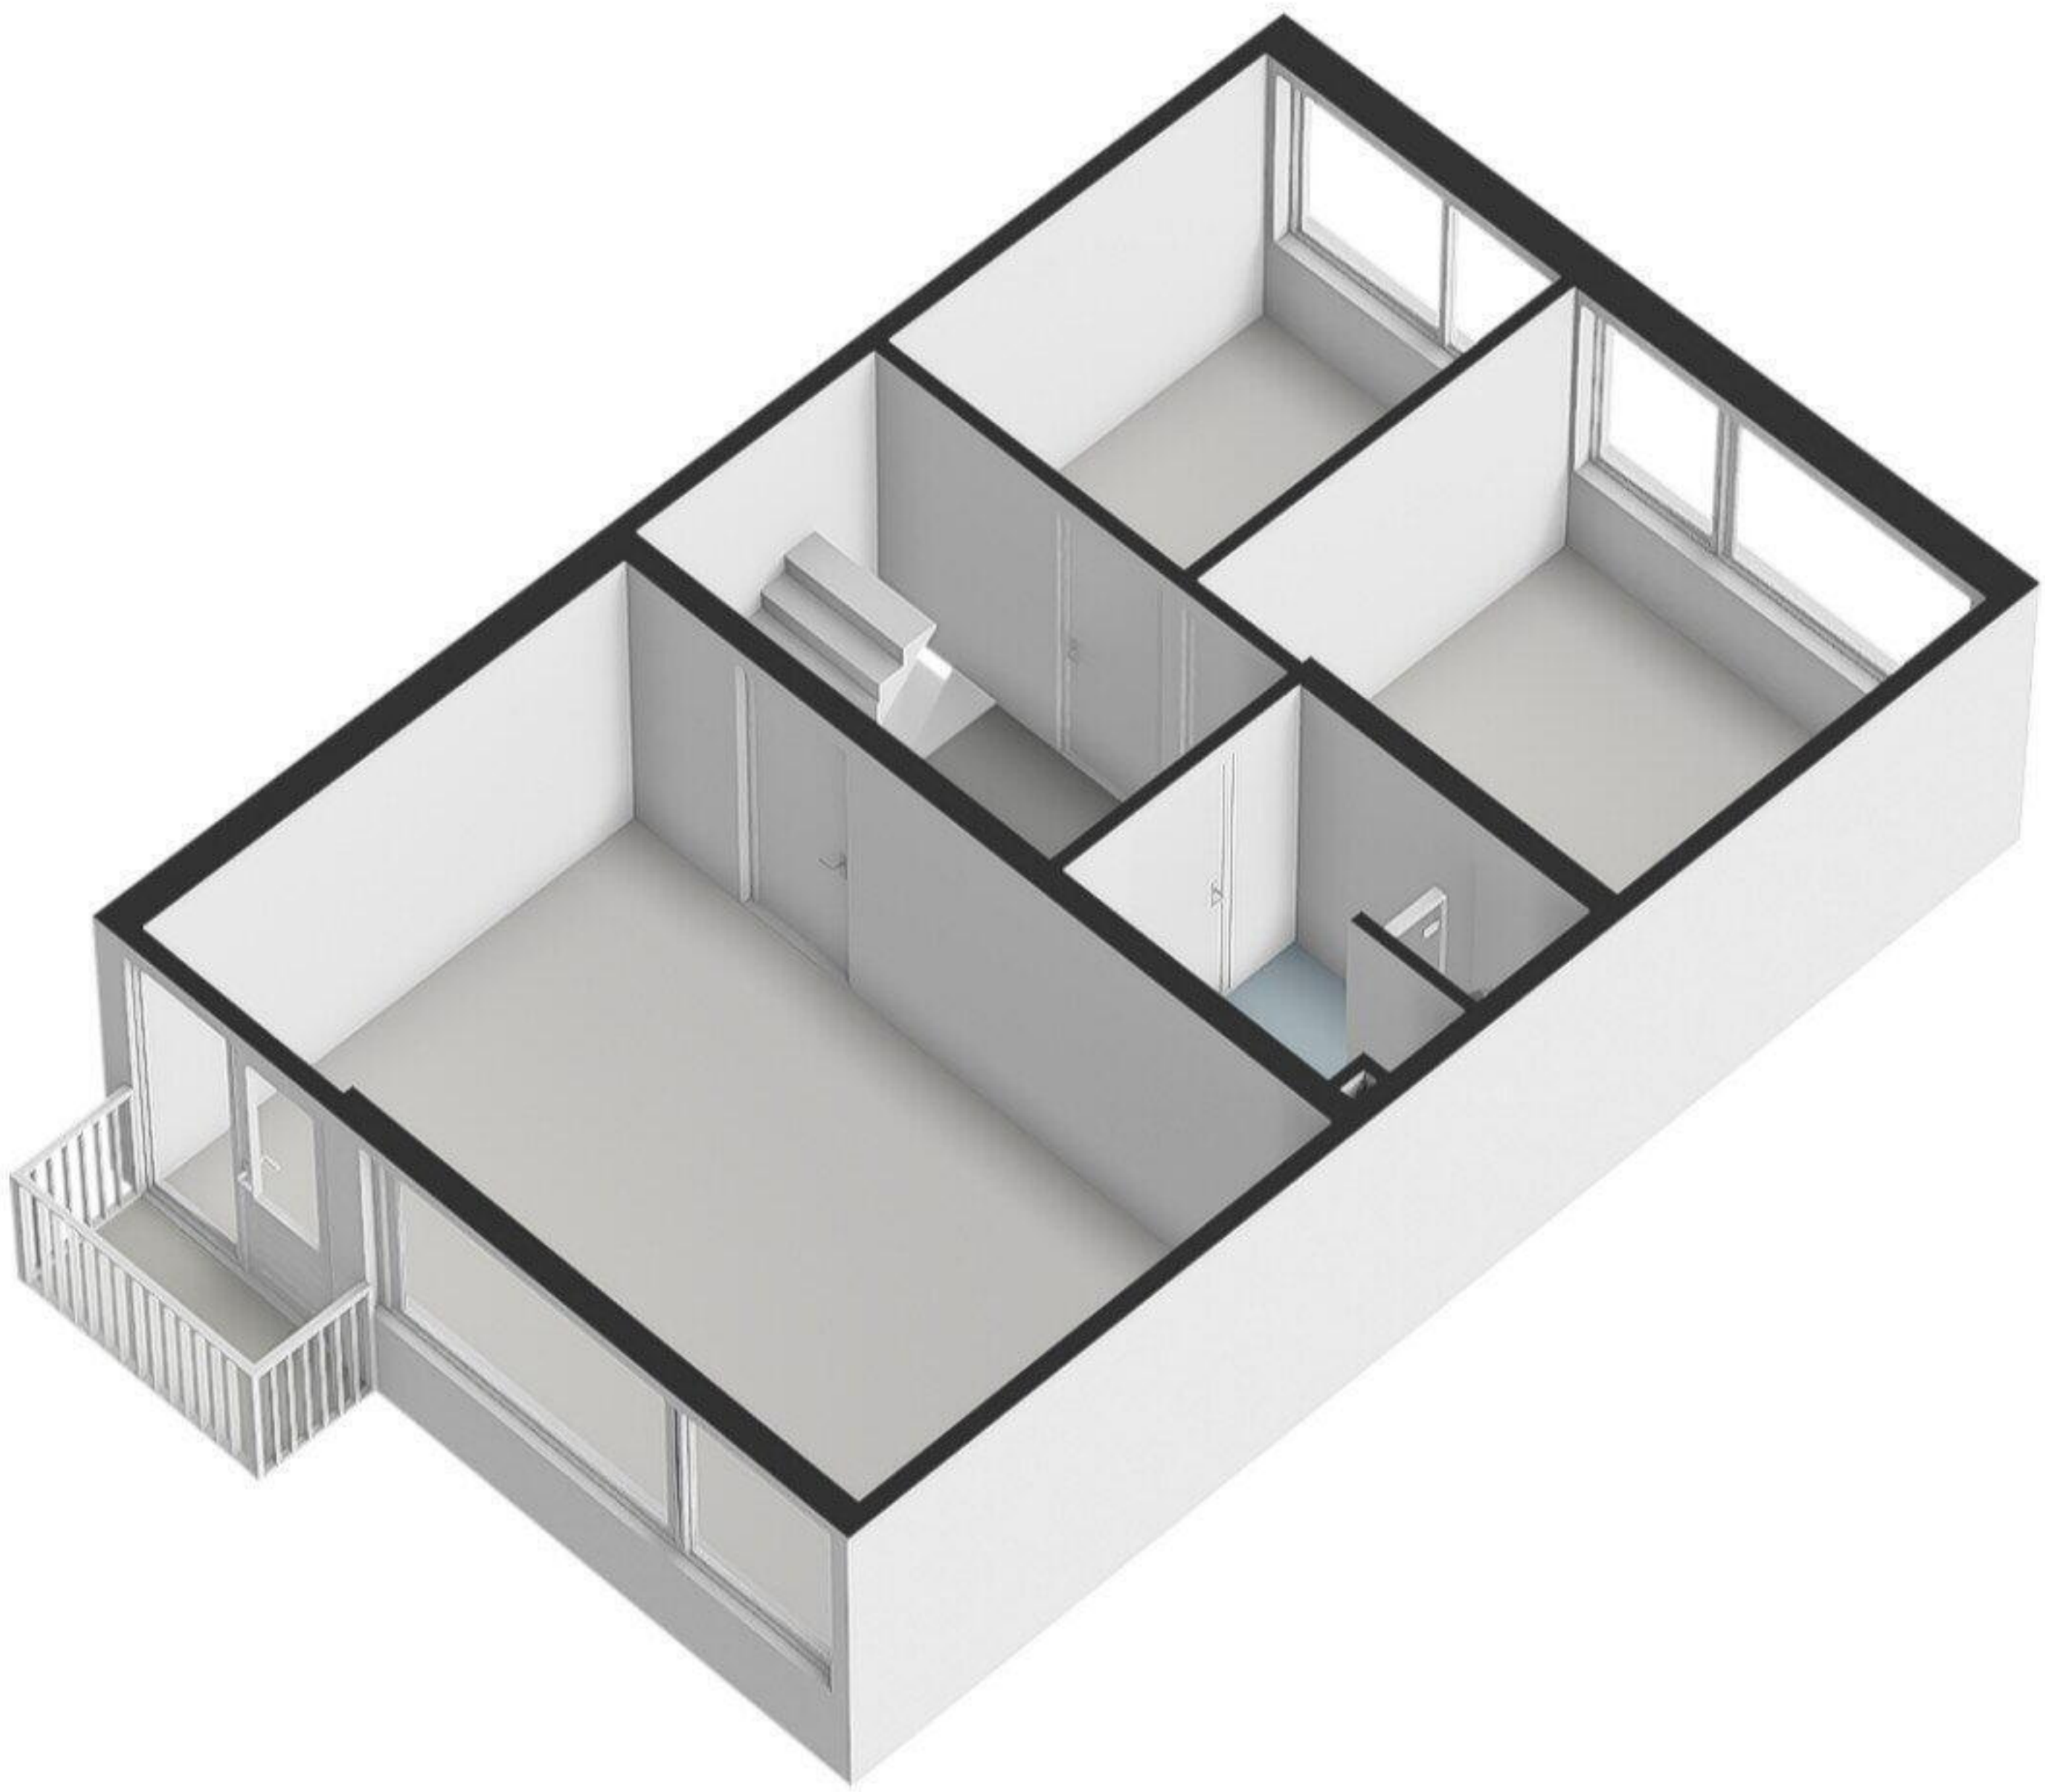

## Prof. Lorentzlaan 11, Amstelveen Overkapping

← 2.20 m →

↑  
1.85 m  
↓

De plattegronden zijn indicatief en voor promotionele doeleinden geproduceerd.  
Hieraan kunnen geen rechten worden ontleend.

[www.RFFLS.nl](http://www.RFFLS.nl)