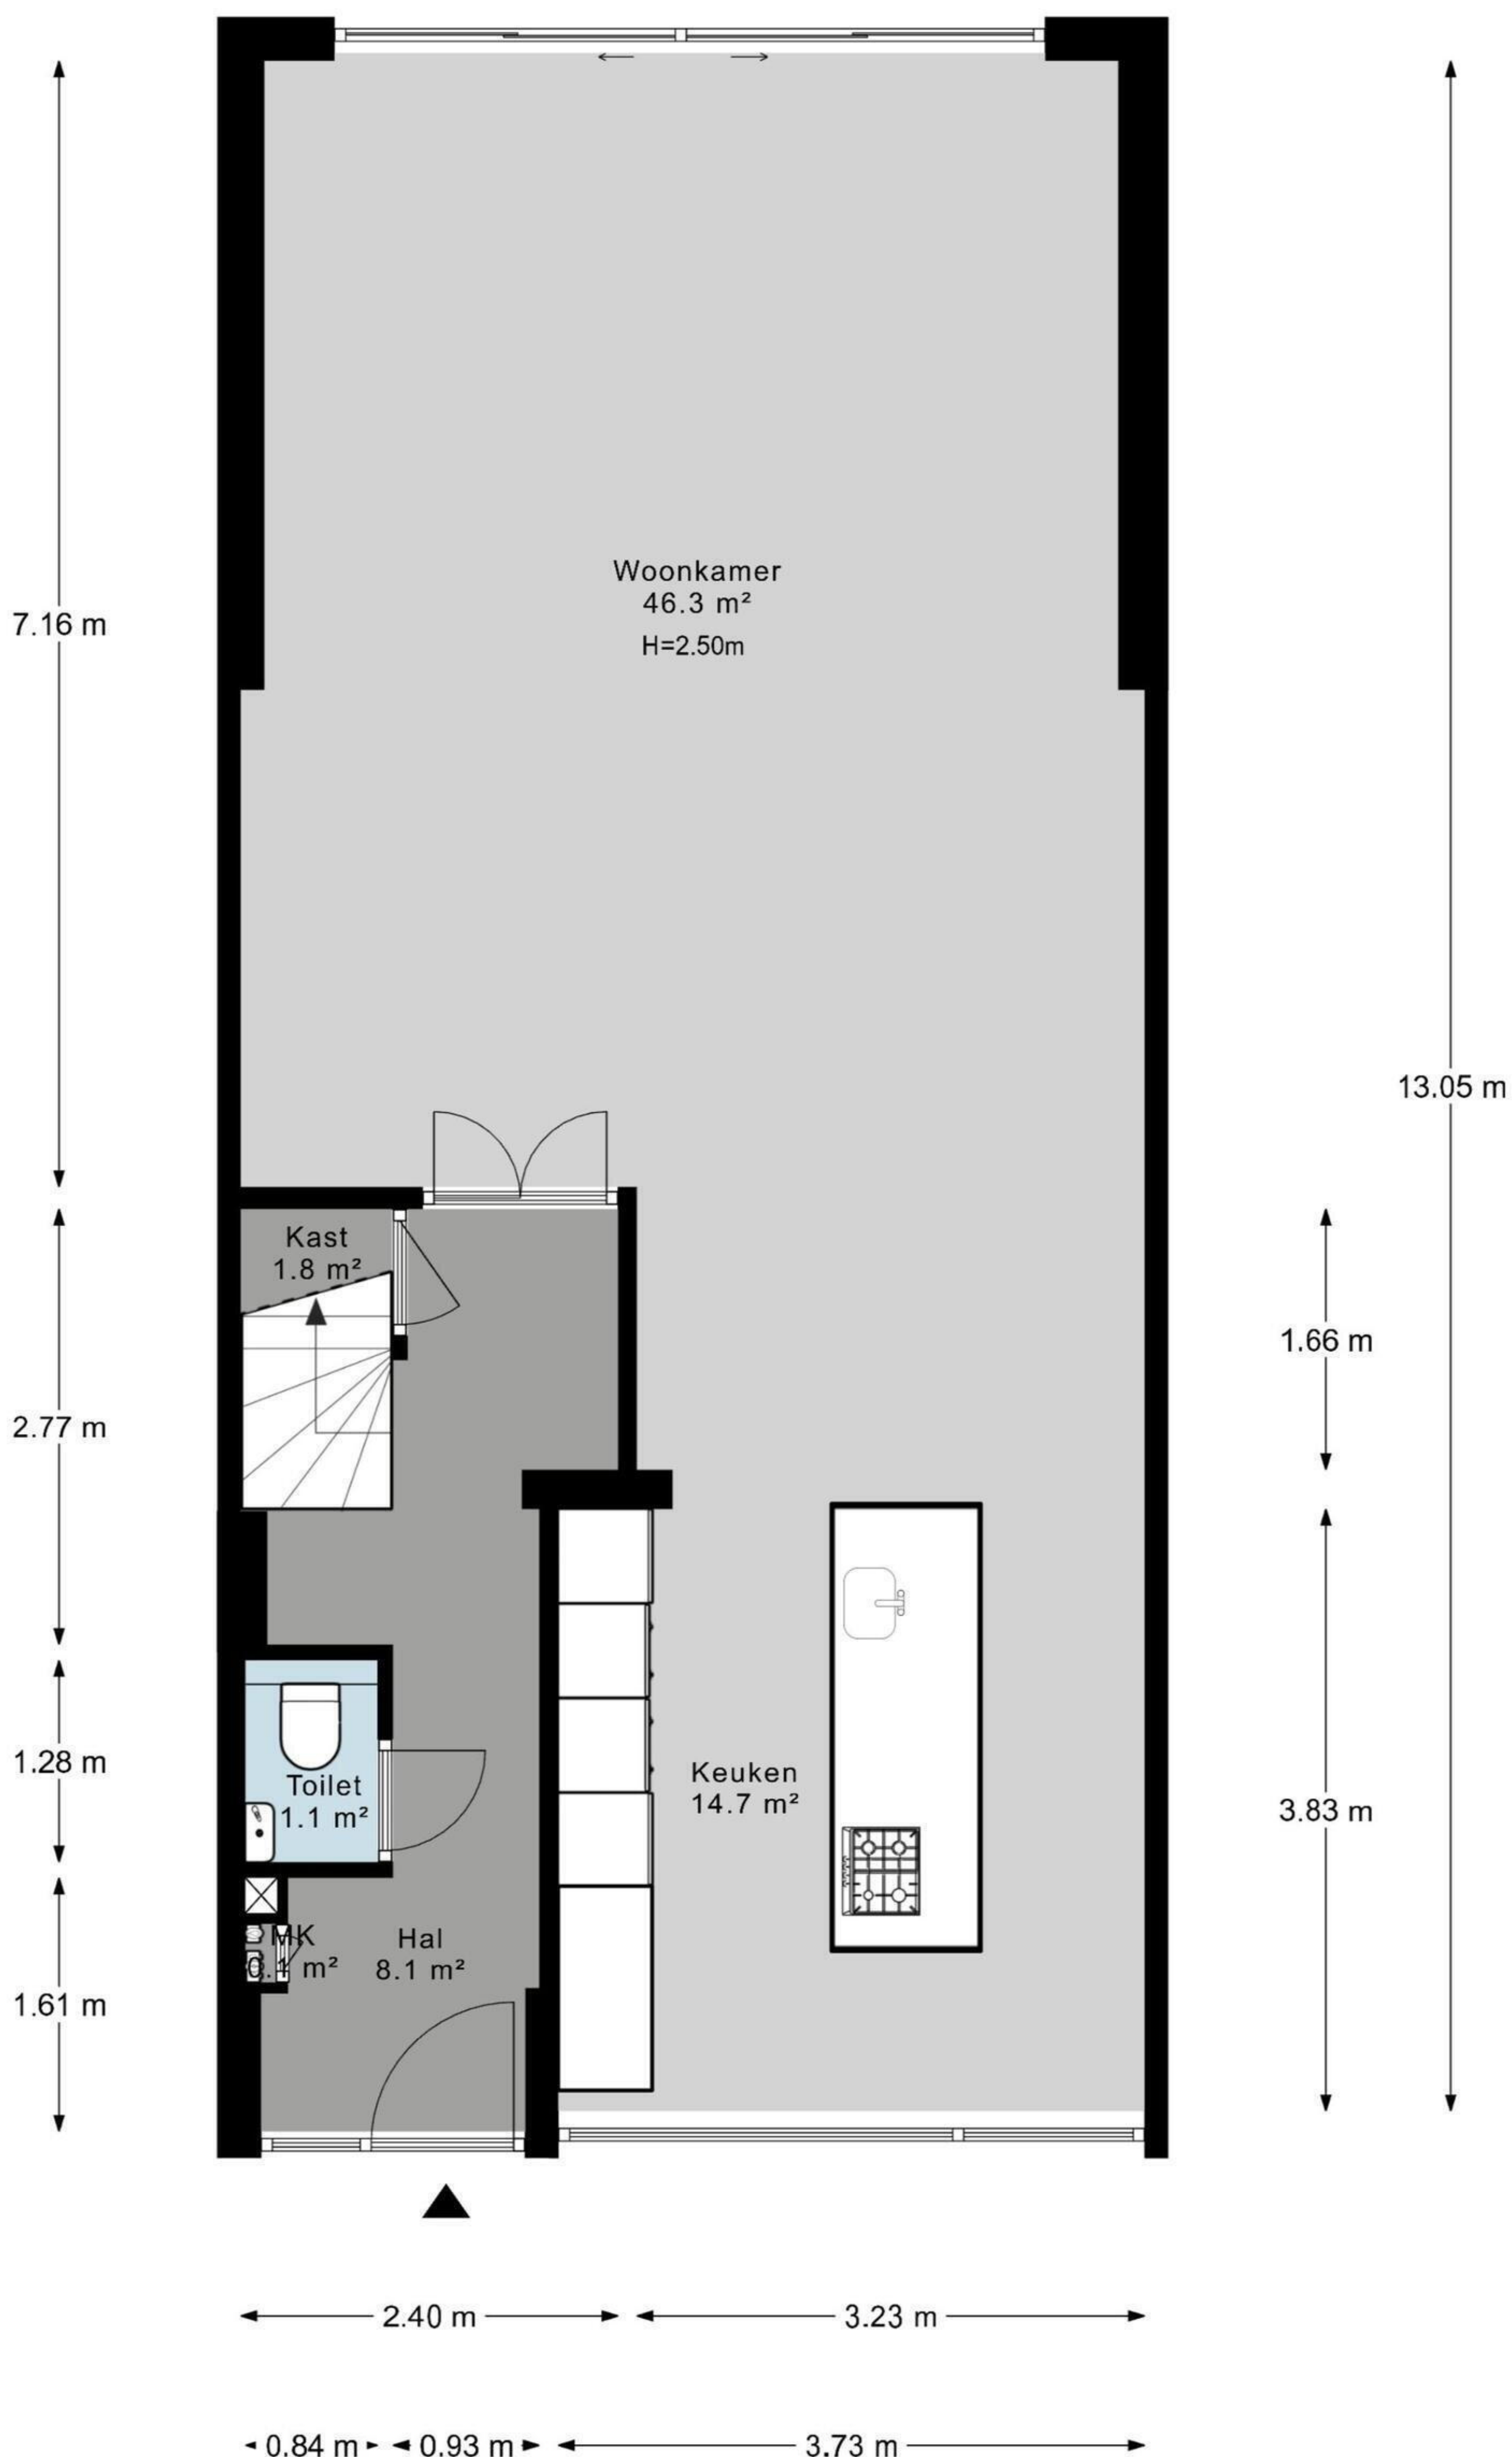

# Prof. Lorentzlaan 11, Amstelveen Begane grond

5.43 m

5.75 m