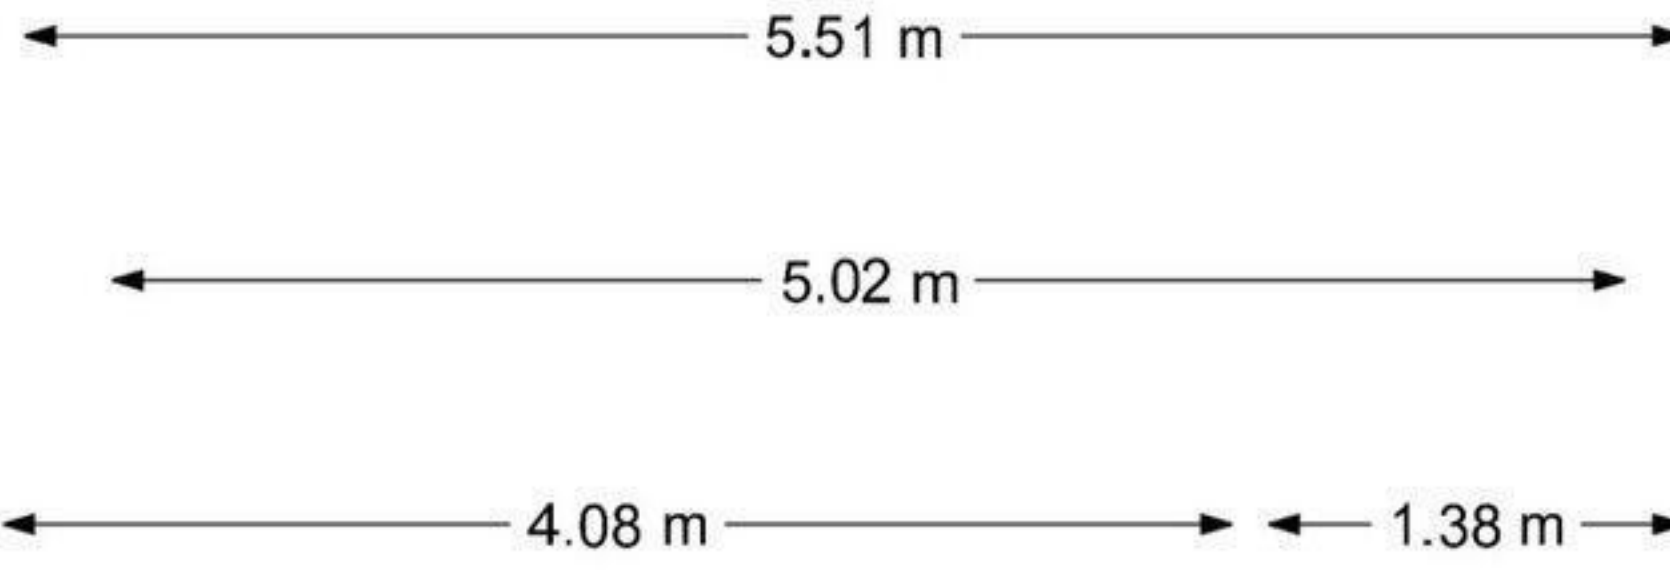

Prof. Lorentzlaan 11, Amstelveen Tweede verdieping

De plattegronden zijn indicatief en voor promotionele doeleinden geproduceerd.
Hieraan kunnen geen rechten worden ontleend.
www.RFFLS.nl