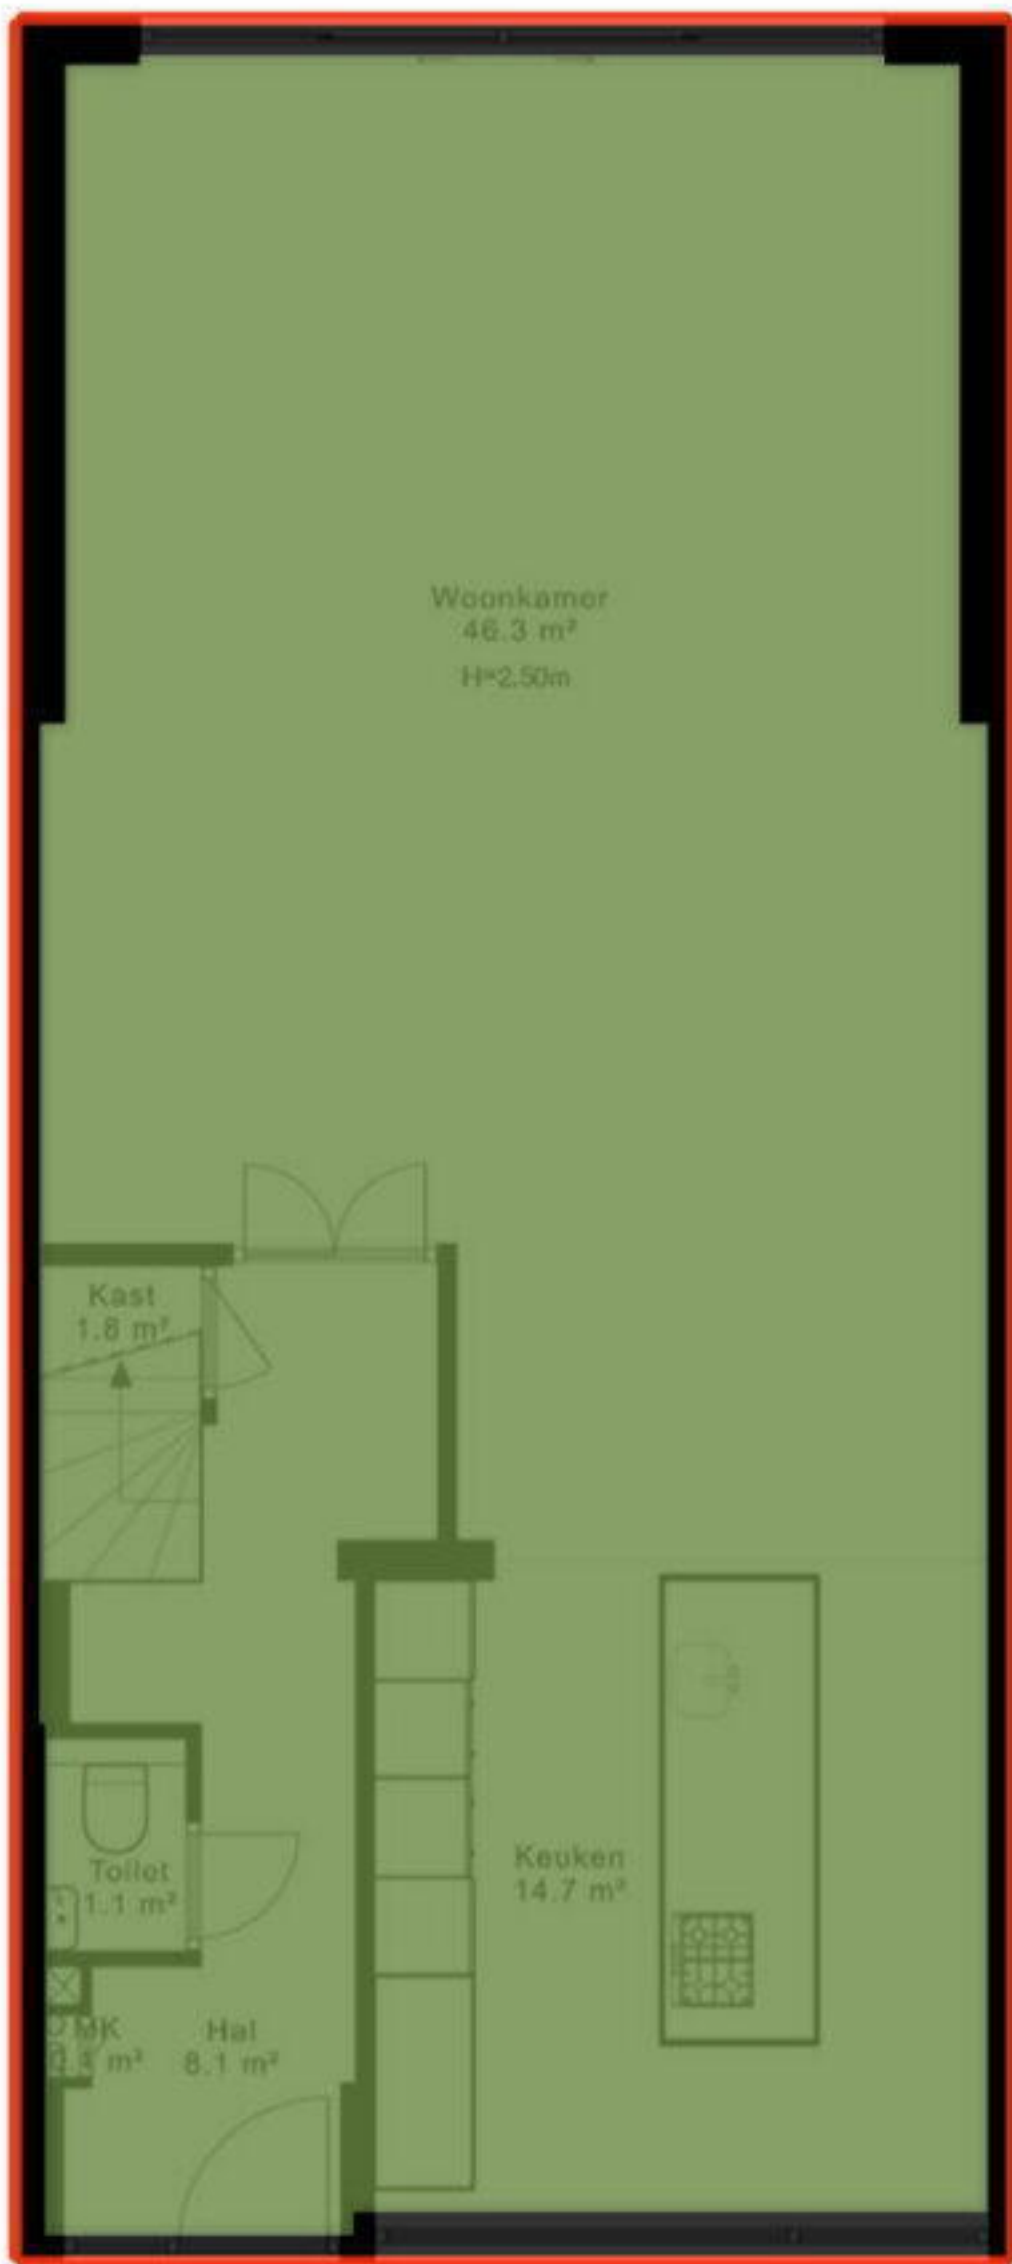

# Prof. Lorentzlaan 11, Amstelveen Begane grond

5.43 m

5.75 m

## Prof. Lorentzlaan 11, Amstelveen Overkapping

← 2.20 m →

↑  
1.85 m  
↓

De plattegronden zijn indicatief en voor promotionele doeleinden geproduceerd.  
Hieraan kunnen geen rechten worden ontleend.

[www.RFFLS.nl](http://www.RFFLS.nl)