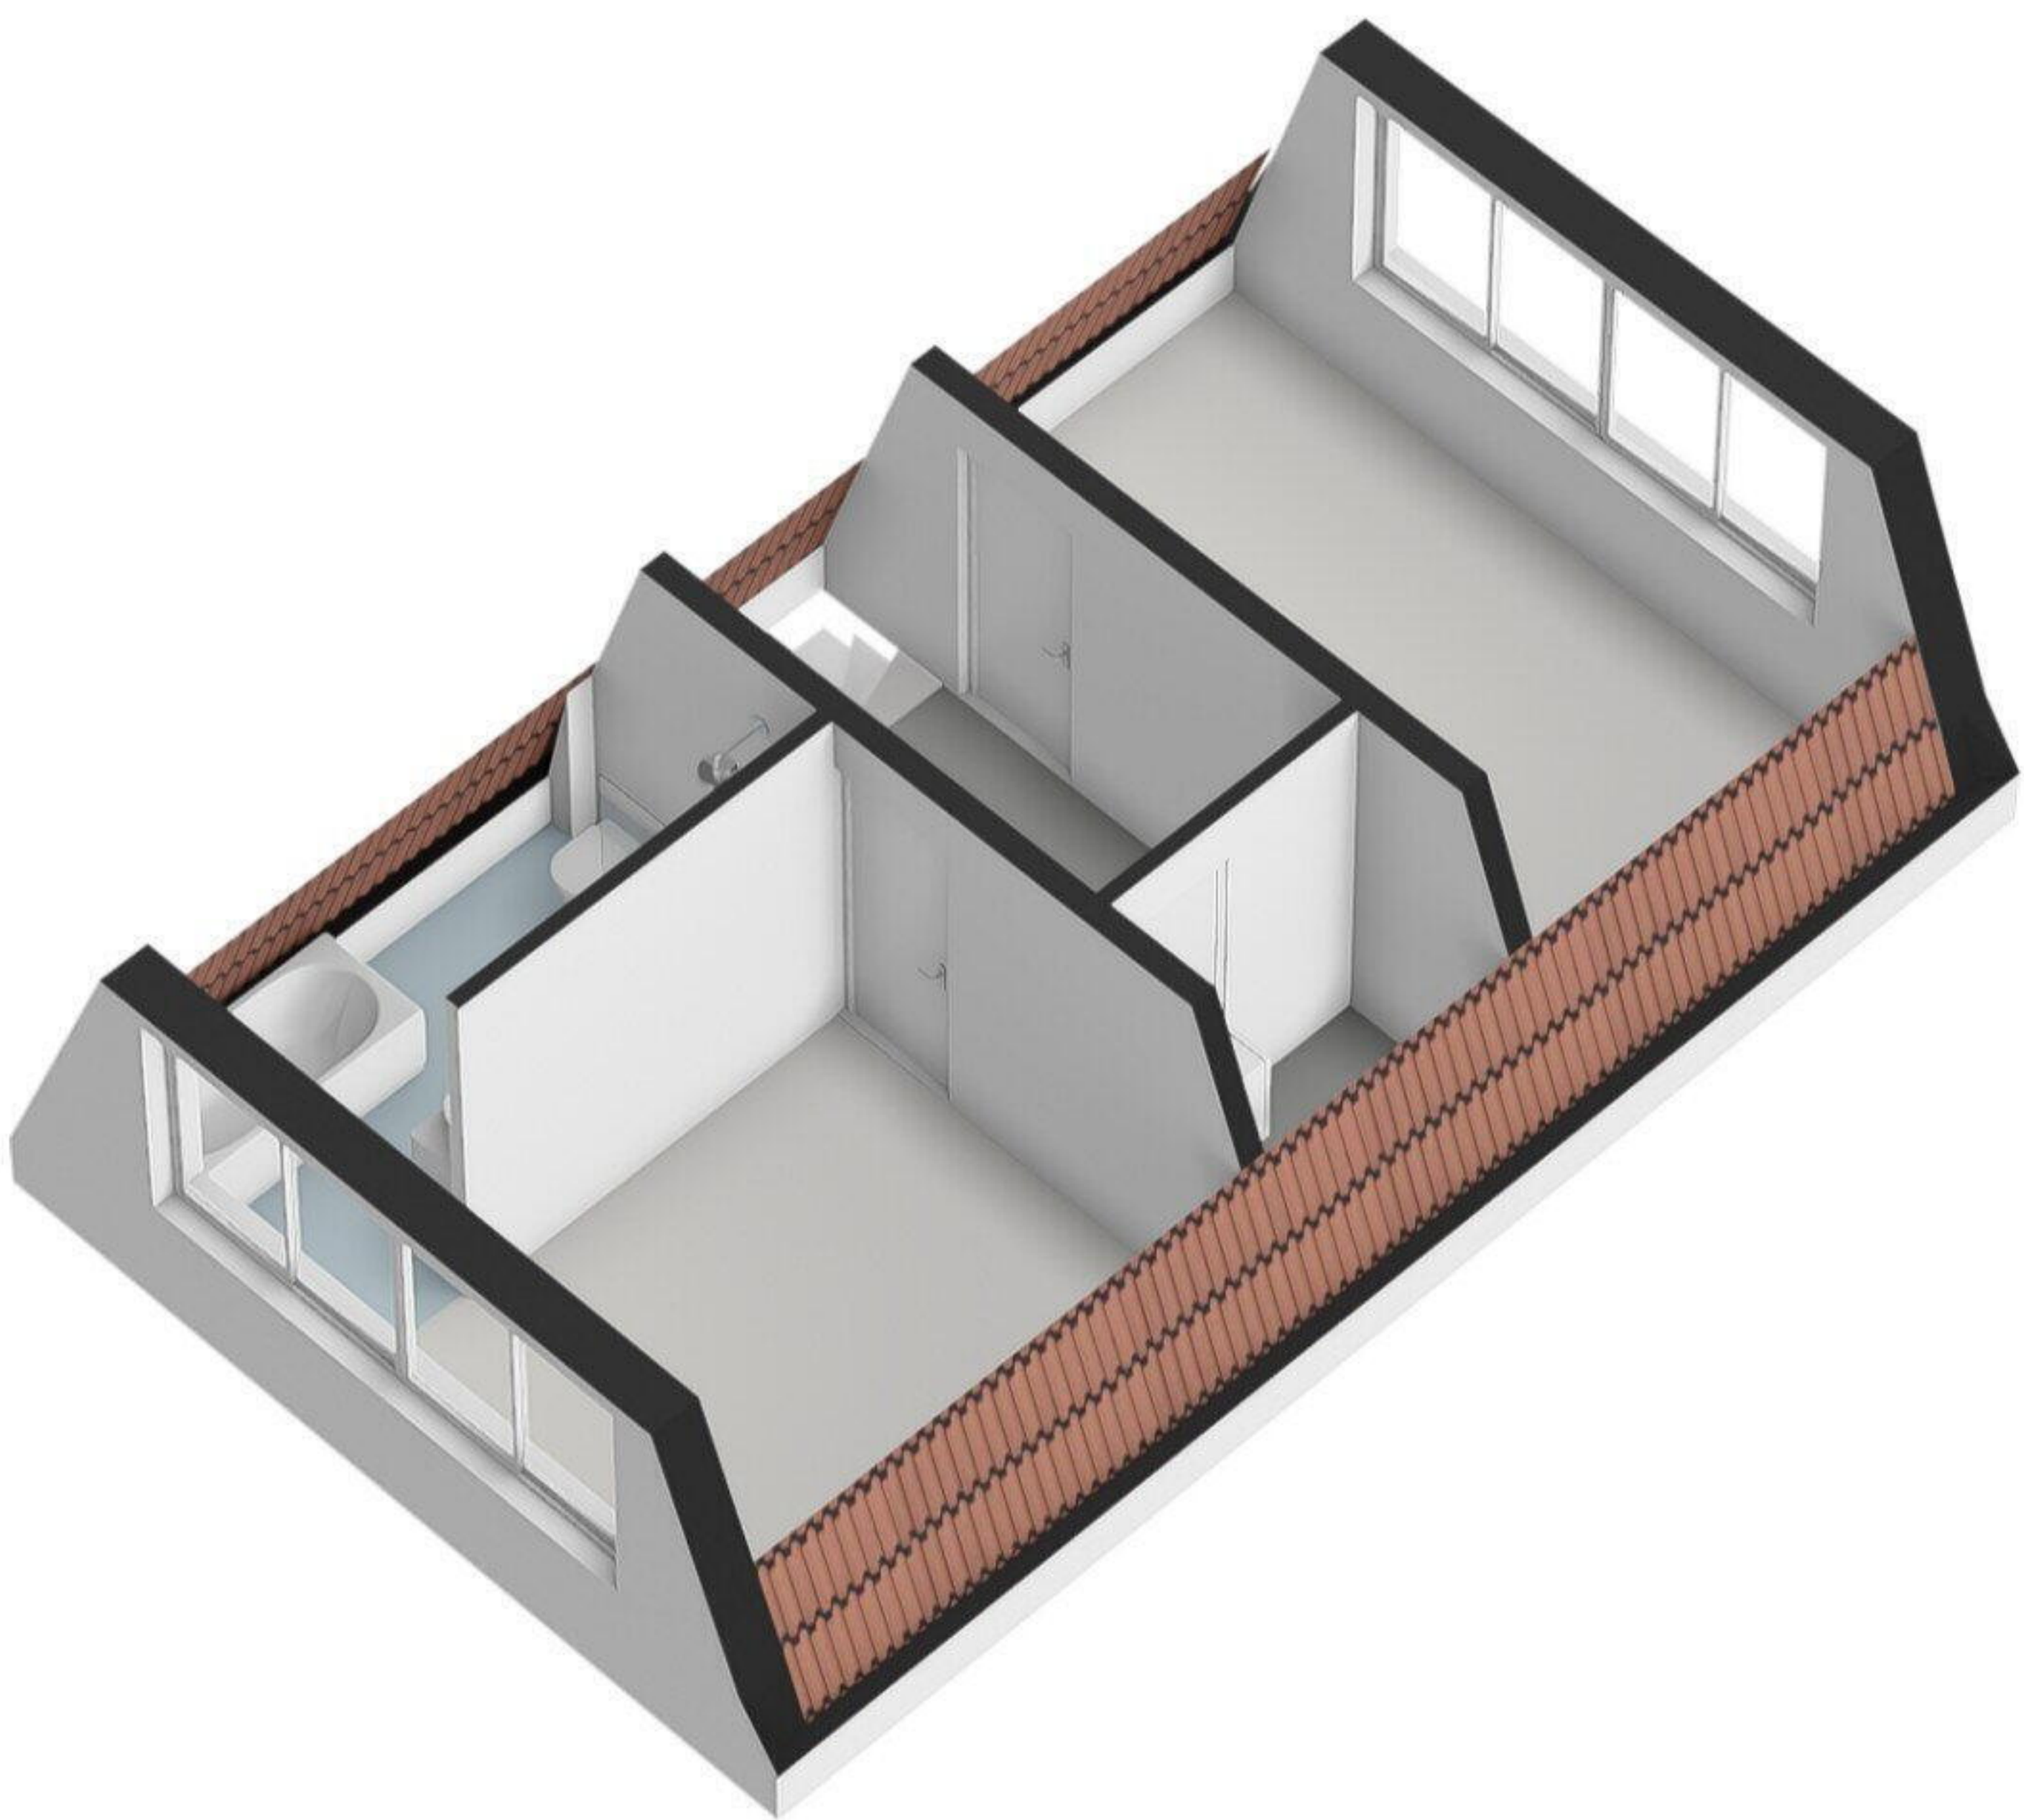

## Prof. Lorentzlaan 11, Amstelveen Overkapping

← 2.20 m →

↑  
1.85 m  
↓

De plattegronden zijn indicatief en voor promotionele doeleinden geproduceerd.  
Hieraan kunnen geen rechten worden ontleend.

[www.RFFLS.nl](http://www.RFFLS.nl)