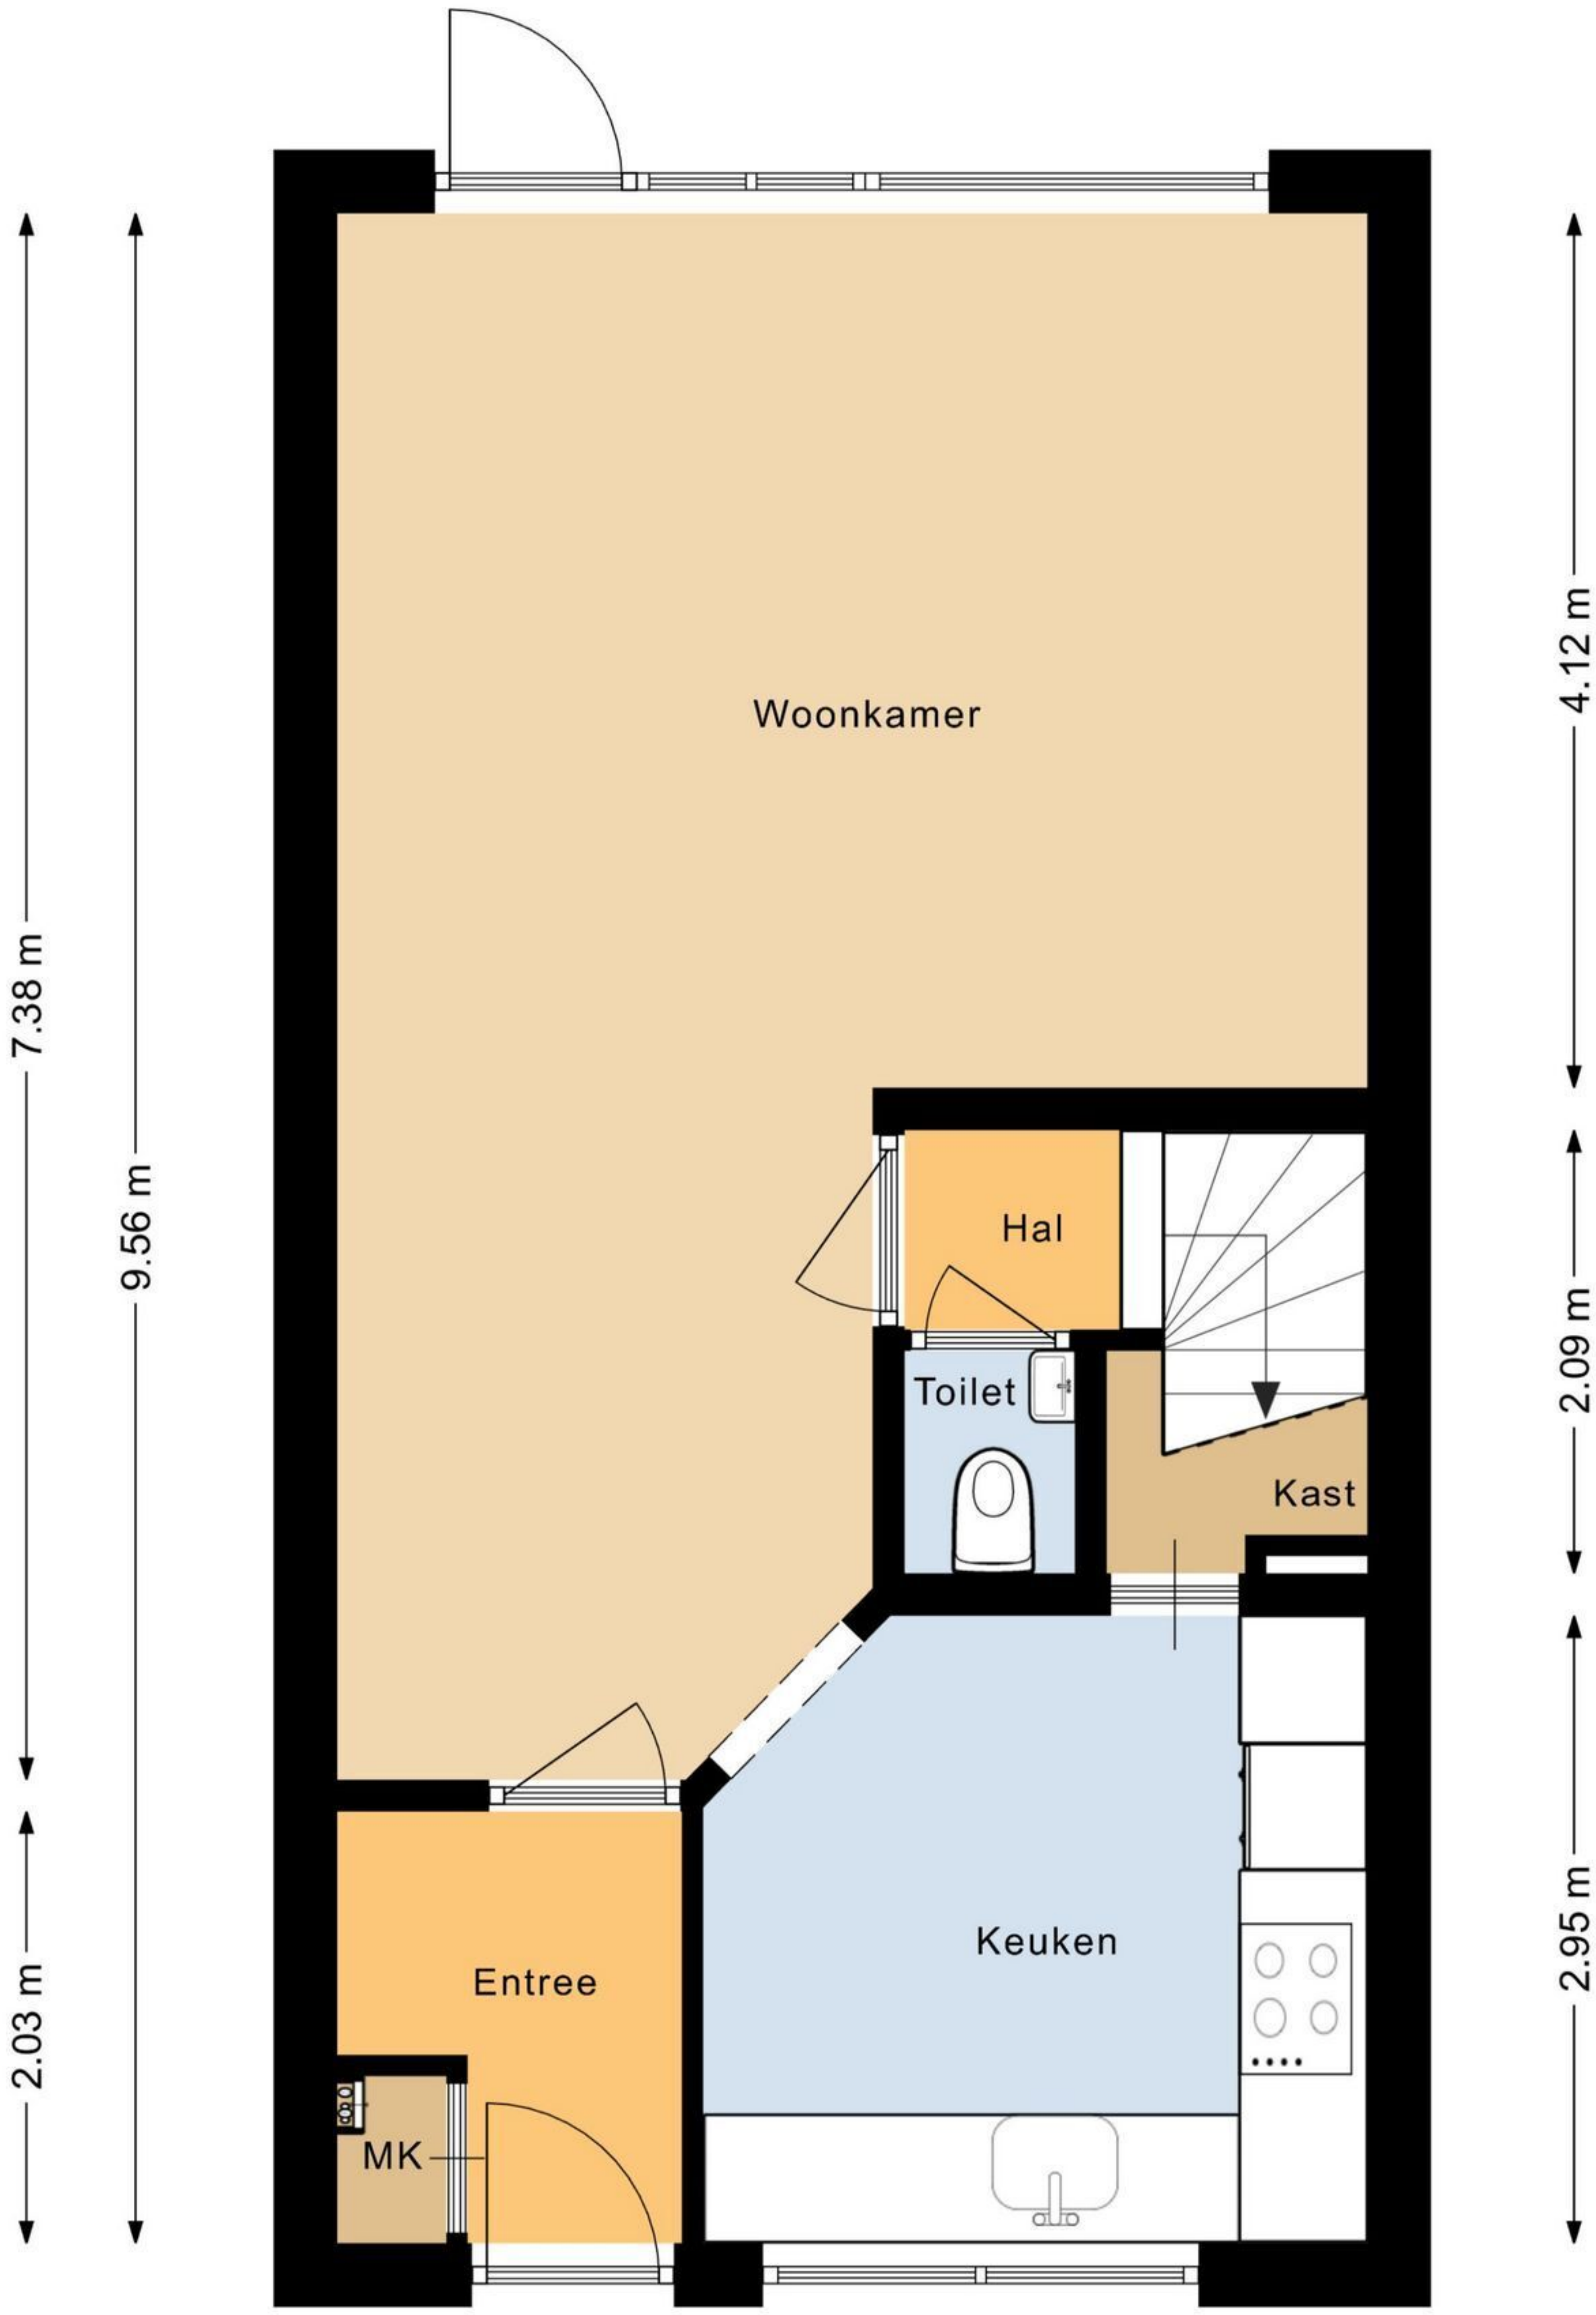

<p>12345 Deze kaart is noordgericht</p> <p>25 Perceelnummer</p> <p>Huisnummer</p> <p>— Vastgestelde kadastrale grens</p> <p>— Voorlopige kadastrale grens</p> <p>— Administratieve kadastrale grens</p> <p>— Bebouwing</p>	<p>Schaal 1: 500</p> <p>Kadastrale gemeente Heerhugowaard</p> <p>Sectie P</p> <p>Perceel 3768</p>	
--	---	---

4.85 m

4.71 m

4.26 m

3.61 m

2.88 m

2.30 m

2.79 m

1.96 m

Slaapkamer

Slaapkamer

Overloop

Kast

Slaapkamer

Badkamer

4.85 m

6.01 m

5.73 m

2.78 m

1.97 m

3.31 m

2.29 m