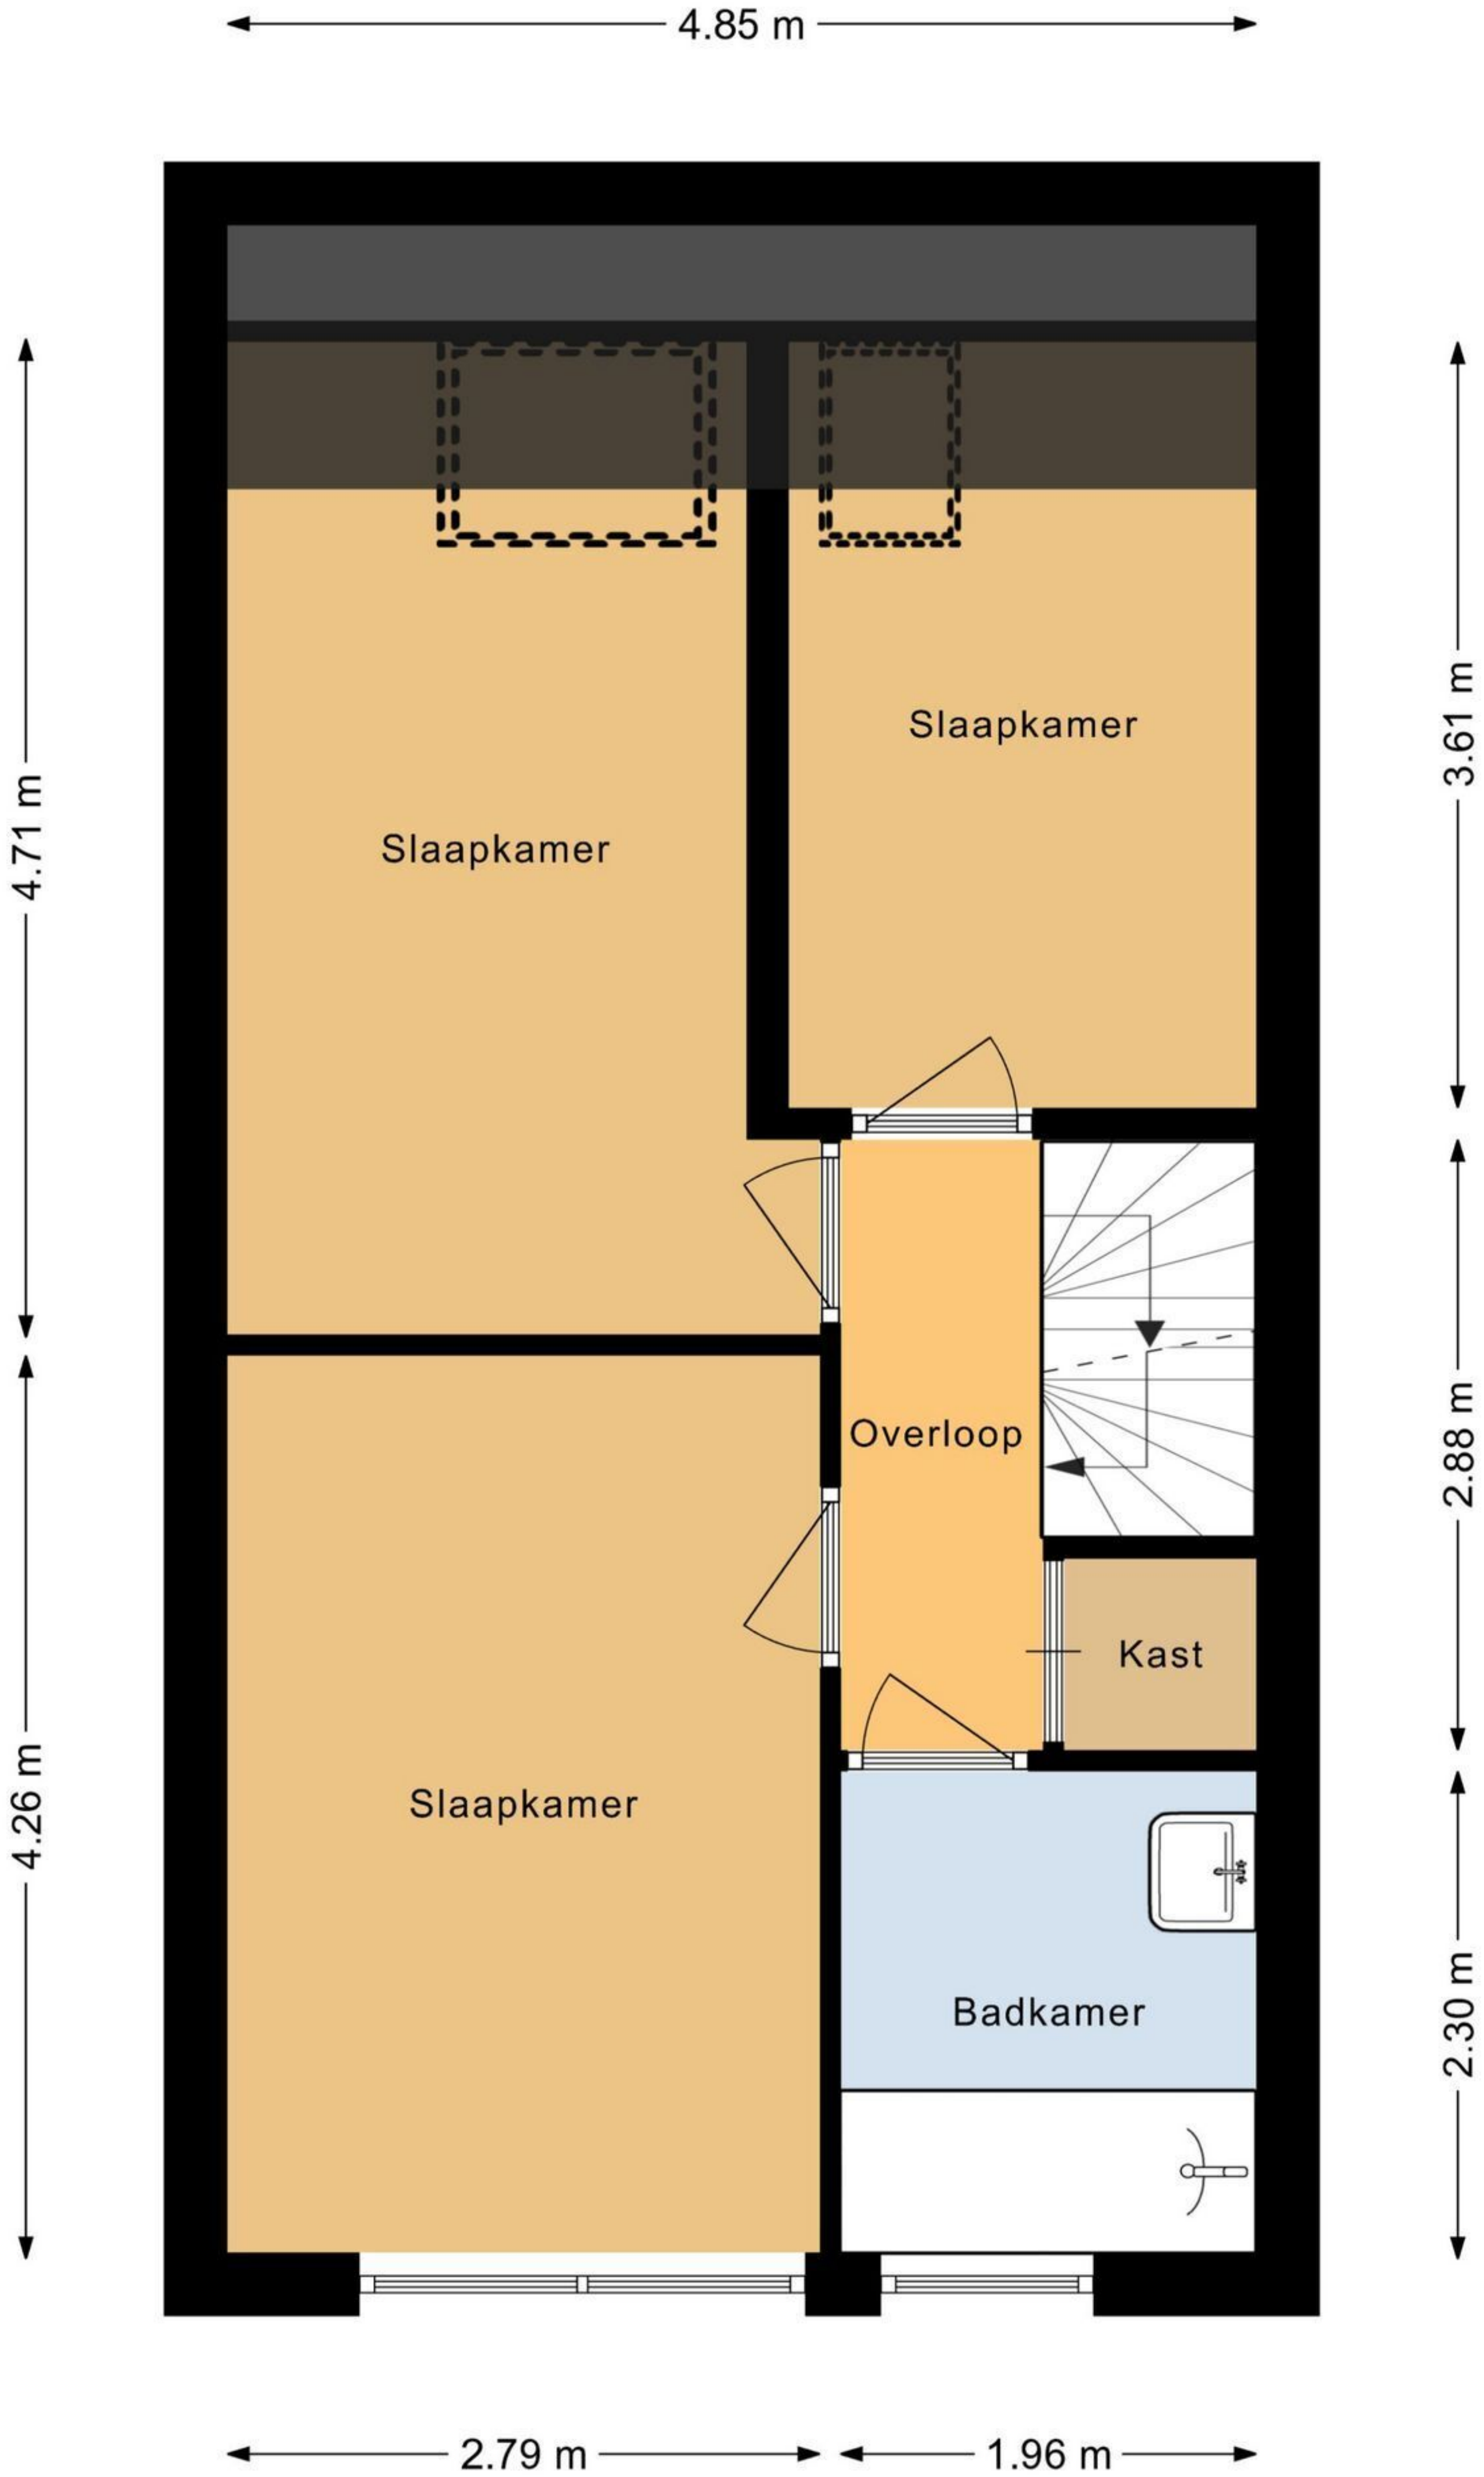

<p>12345 Deze kaart is noordgericht</p> <p>25 Perceelnummer</p> <p>Huisnummer</p> <p>— Vastgestelde kadastrale grens</p> <p>— Voorlopige kadastrale grens</p> <p>— Administratieve kadastrale grens</p> <p>— Bebouwing</p>	<p>Schaal 1: 500</p> <p>Kadastrale gemeente Heerhugowaard</p> <p>Sectie P</p> <p>Perceel 3768</p>	
--	---	---

4.85 m

4.71 m

4.26 m

3.61 m

2.88 m

2.30 m

2.79 m

1.96 m

Slaapkamer

Slaapkamer

Overloop

Kast

Slaapkamer

Badkamer

4.85 m

6.01 m

5.73 m

2.78 m

1.97 m

3.31 m

2.29 m