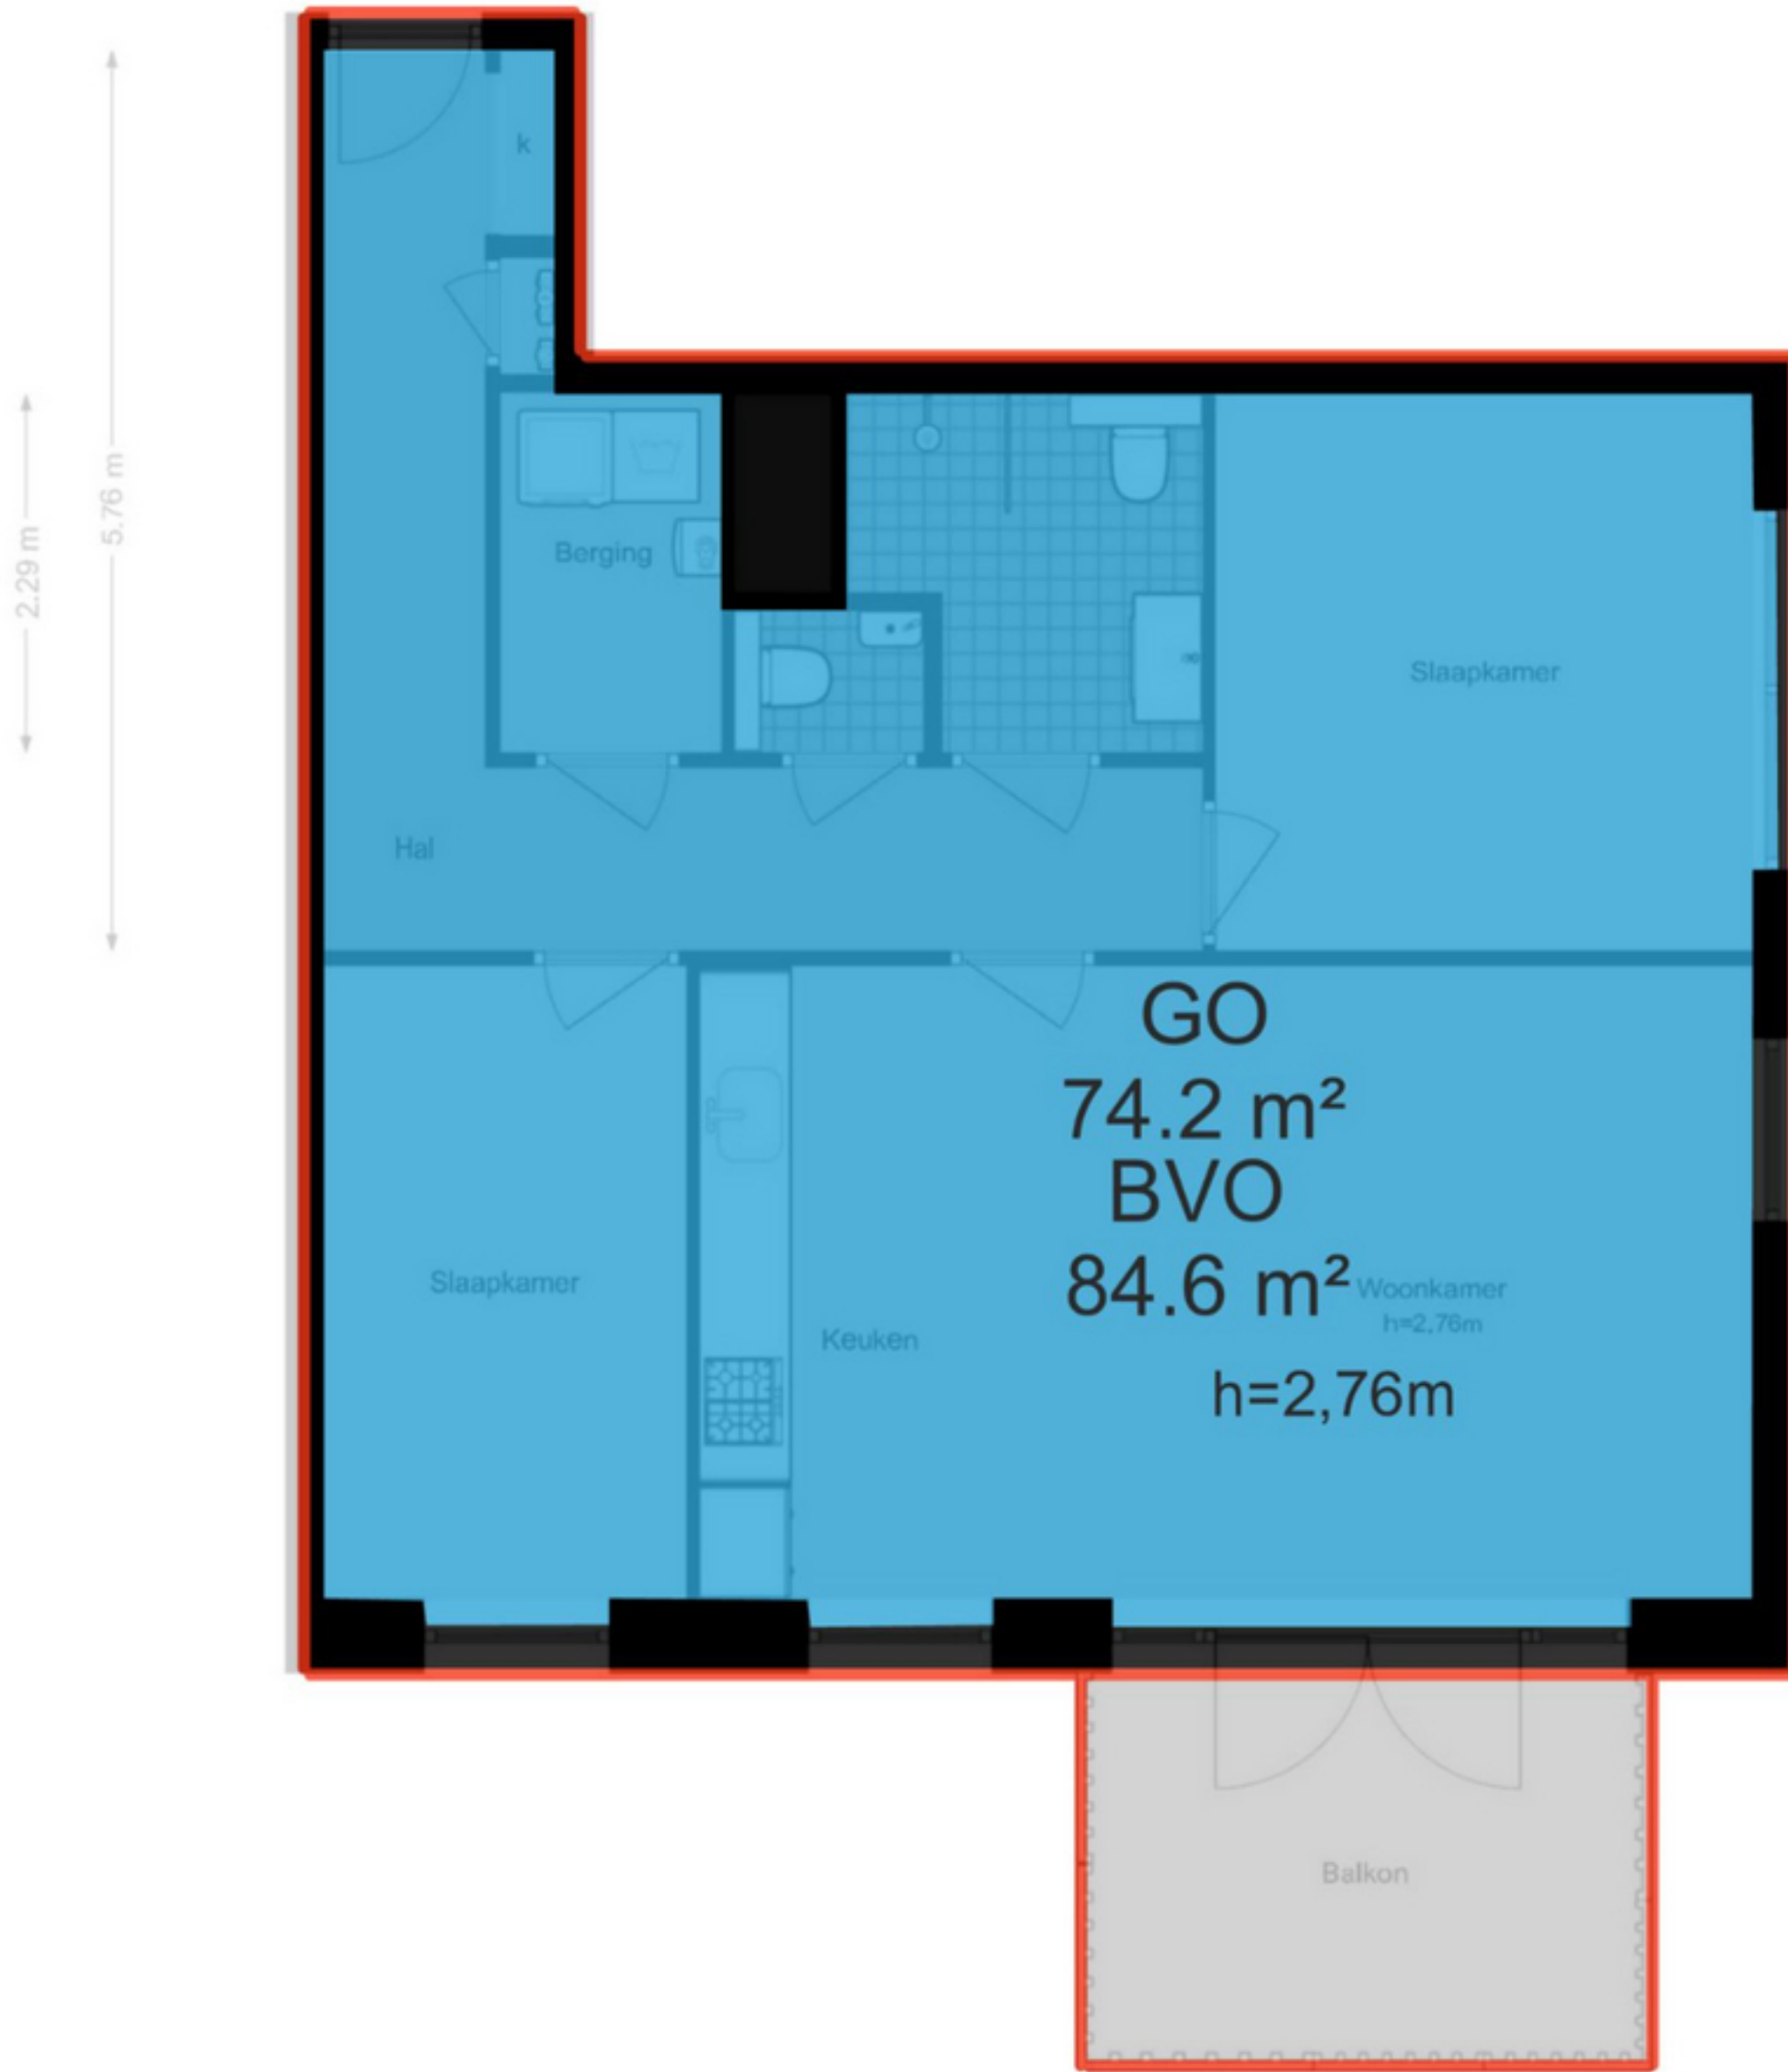

← 2.50 m →

5.00 m

De plattegronden zijn geproduceerd voor promotionele doeleinden en ter indicatie.
Aan de plattegronden kunnen geen rechten worden ontleend.

© www.woningmedia.nl

Schaalcontrole

1.86 m

2.50 m

GOGB
 9.0 m²
 BVO
 9.0 m²