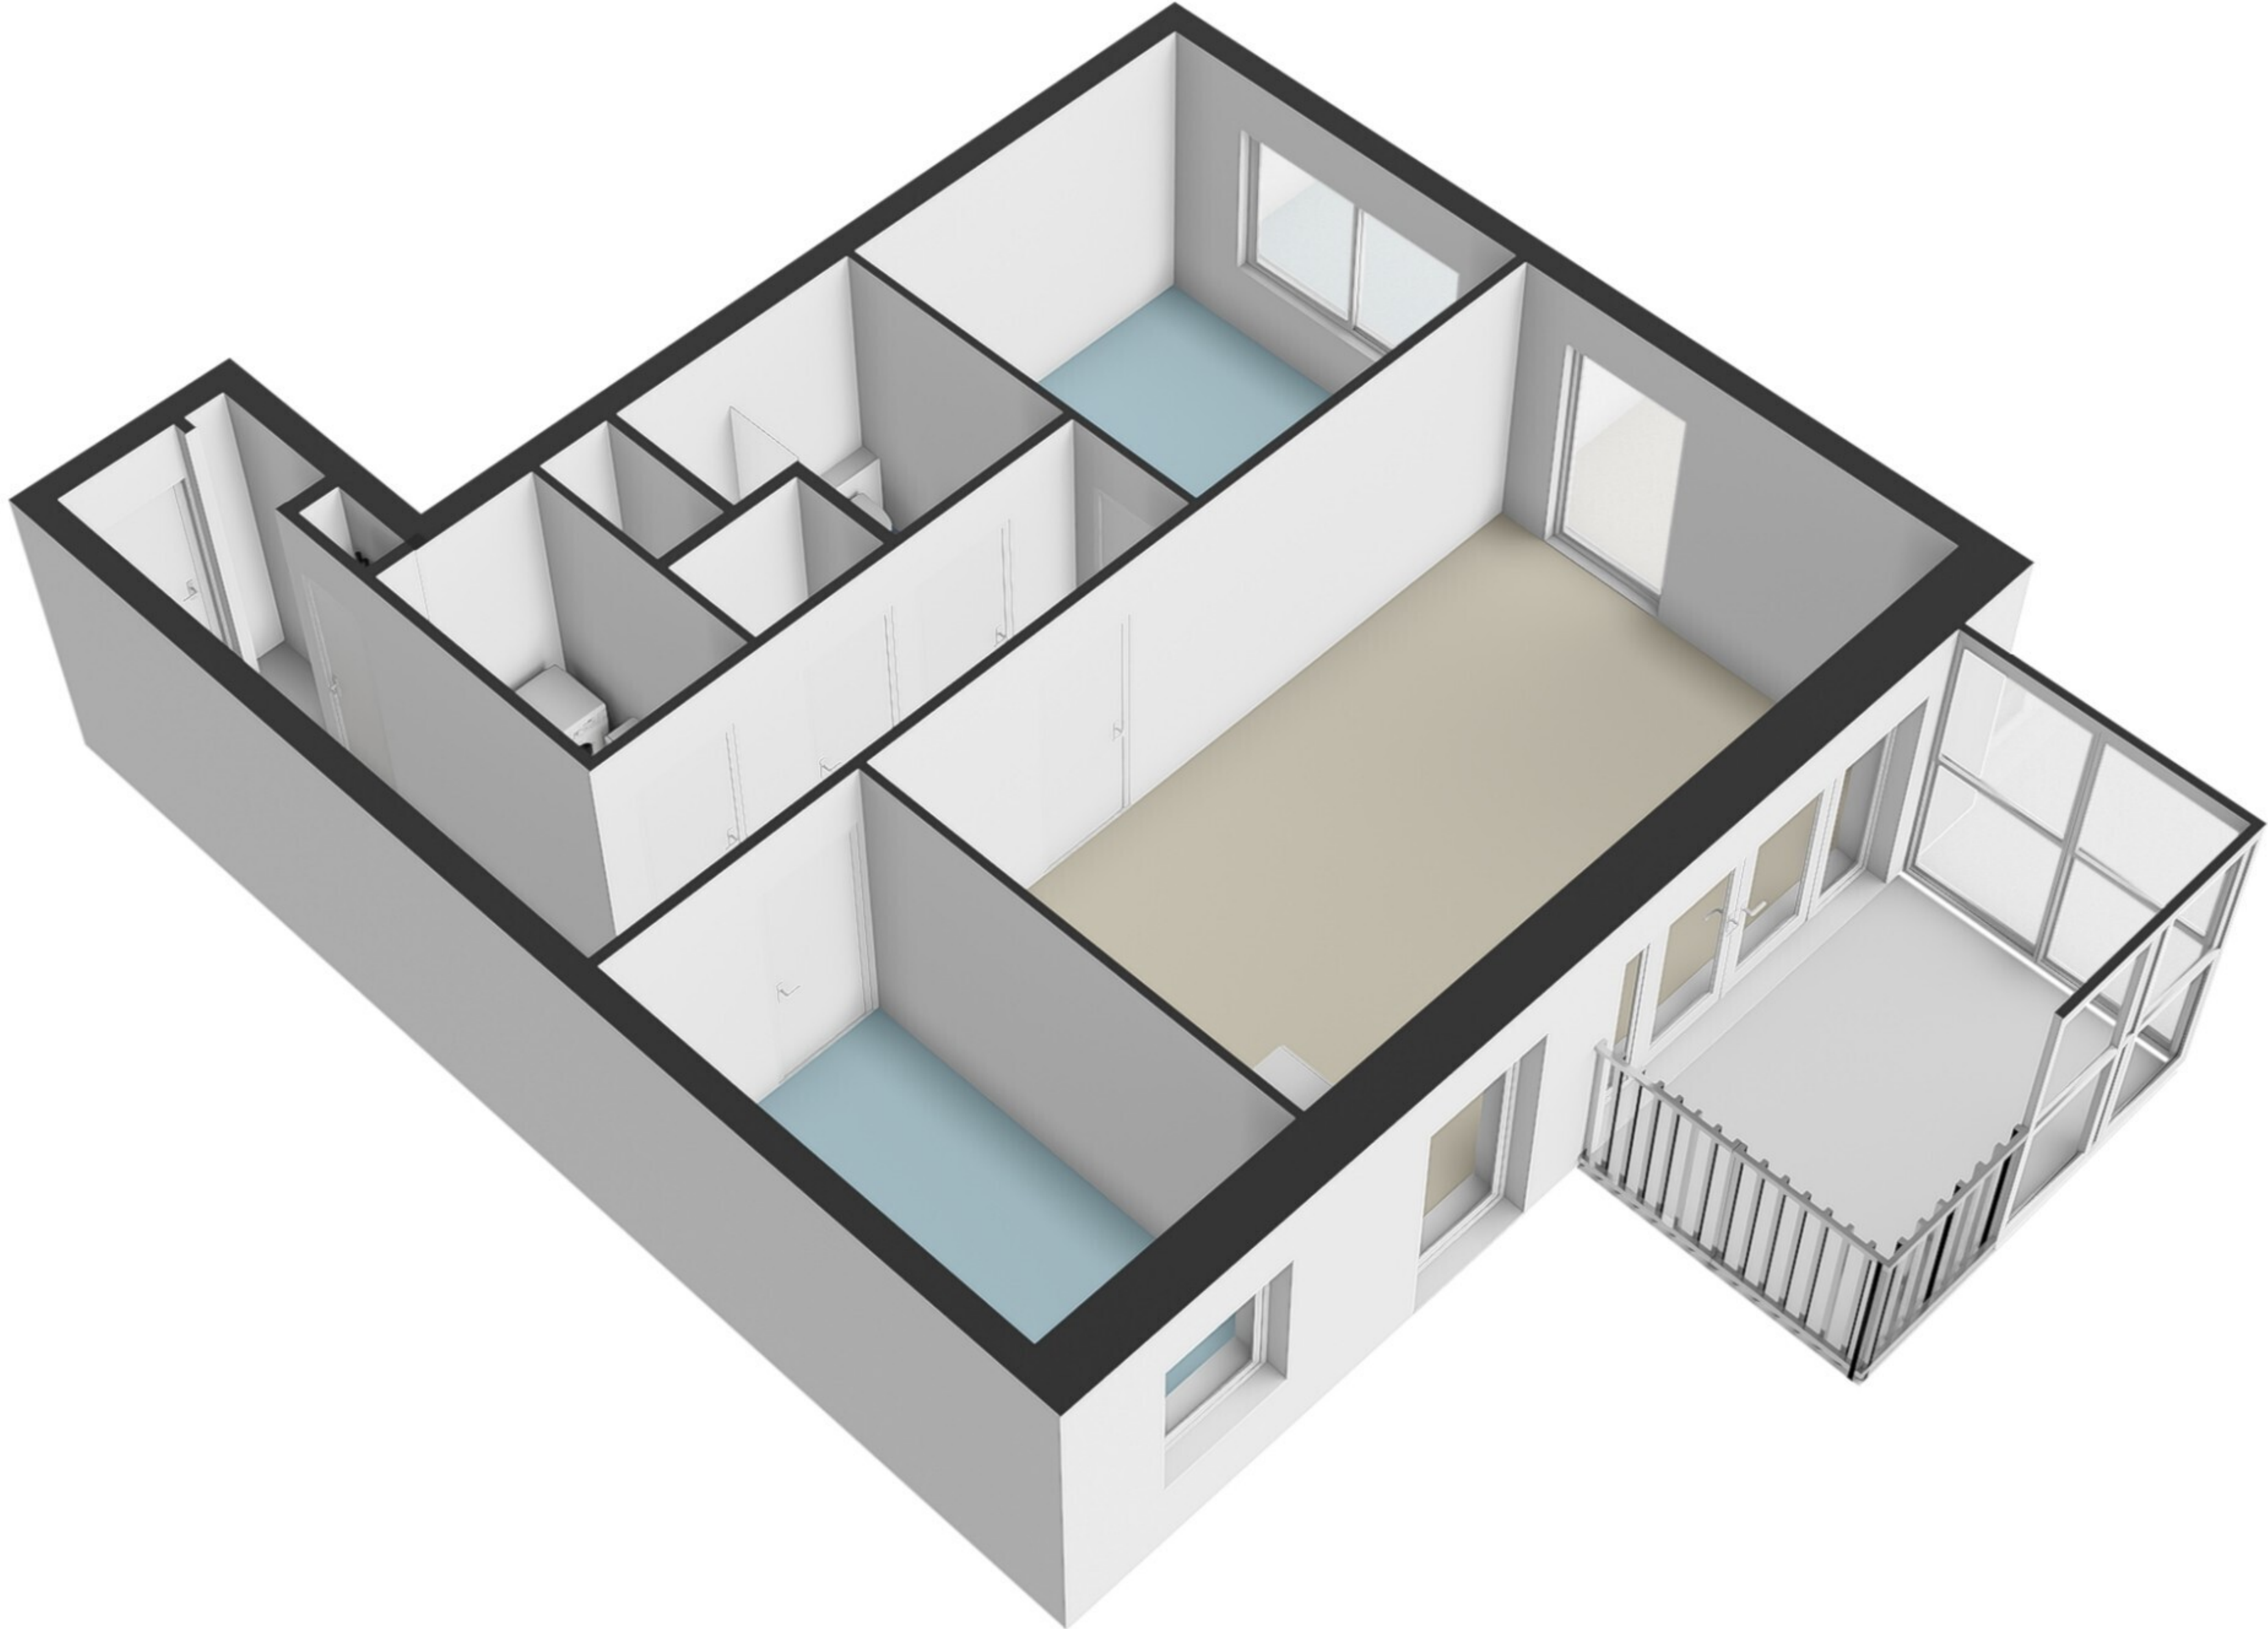

Maimonideslaan 114 - Amstelveen Berging

← 1.86 m →

↑ 4.03 m ↓

De plattegronden zijn geproduceerd voor promotionele doeleinden en ter indicatie.
Aan de plattegronden kunnen geen rechten worden ontleend.

Maimonideslaan 114 - Amstelveen Parkeerplaats

← 2.50 m →

5.00 m

De plattegronden zijn geproduceerd voor promotionele doeleinden en ter indicatie.
Aan de plattegronden kunnen geen rechten worden ontleend.

© www.woningmedia.nl

Schaalcontrole

1.86 m

2.50 m

GOGB
 9.0 m²
 BVO
 9.0 m²