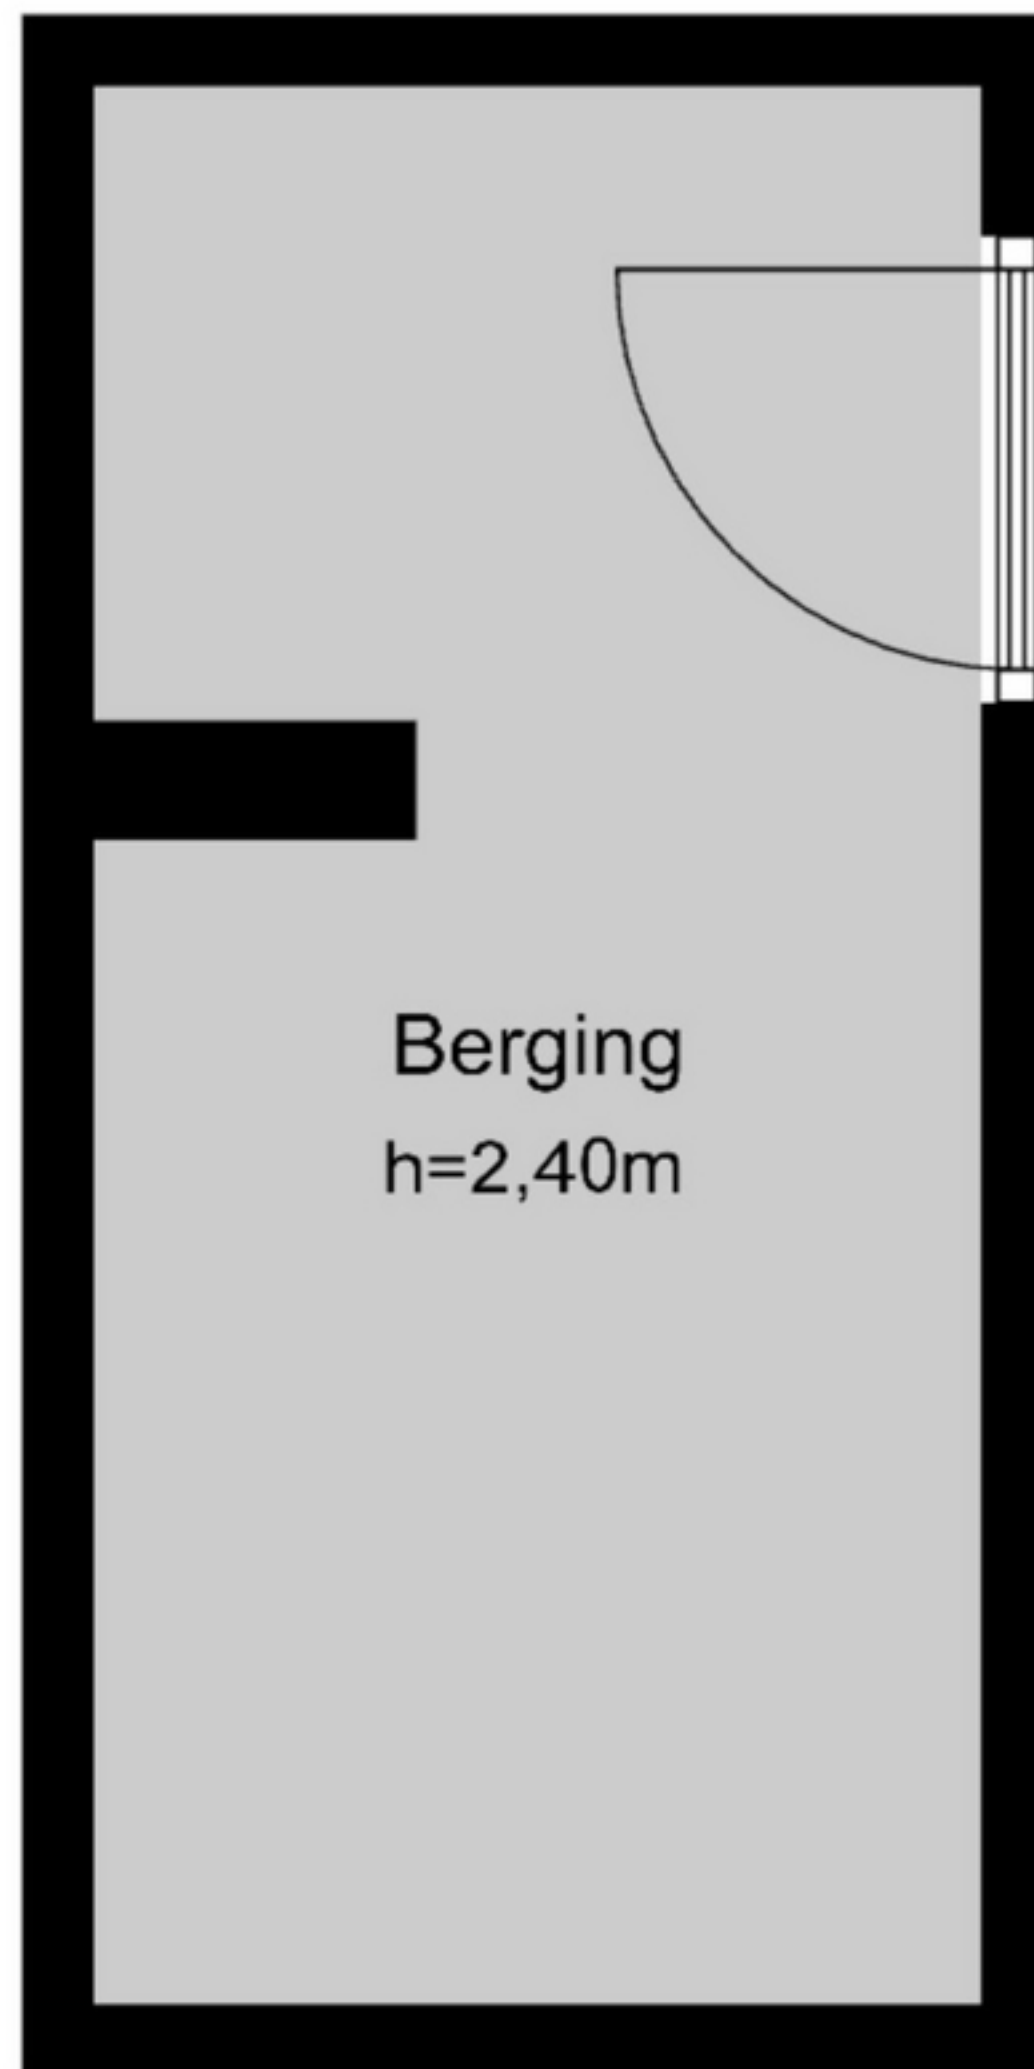

Maimonideslaan 114 - Amstelveen Berging

← 1.86 m →

↑ 4.03 m ↓

De plattegronden zijn geproduceerd voor promotionele doeleinden en ter indicatie.
Aan de plattegronden kunnen geen rechten worden ontleend.

Maimonideslaan 114 - Amstelveen Parkeerplaats

← 2.50 m →

5.00 m

De plattegronden zijn geproduceerd voor promotionele doeleinden en ter indicatie.
Aan de plattegronden kunnen geen rechten worden ontleend.

© www.woningmedia.nl

Schaalcontrole

1.86 m

2.50 m