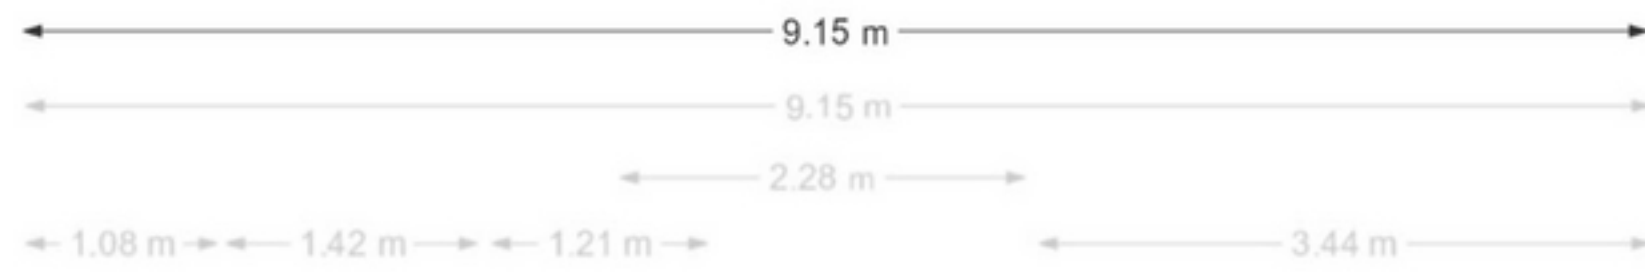

← 2.50 m →

5.00 m

De plattegronden zijn geproduceerd voor promotionele doeleinden en ter indicatie.
Aan de plattegronden kunnen geen rechten worden ontleend.

© www.woningmedia.nl

Schaalcontrole

1.86 m

2.50 m