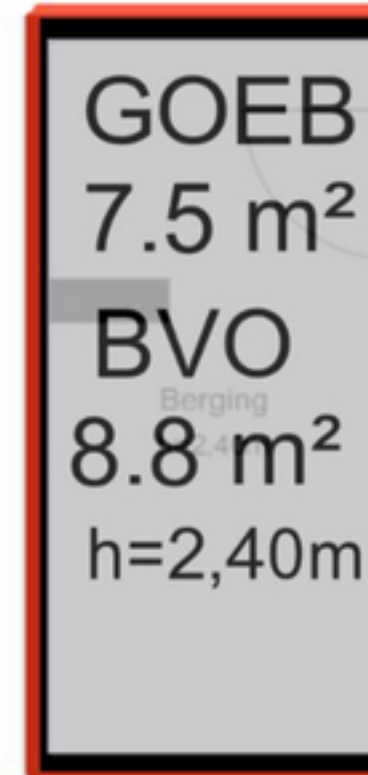

← 2.50 m →

5.00 m

De plattegronden zijn geproduceerd voor promotionele doeleinden en ter indicatie.
Aan de plattegronden kunnen geen rechten worden ontleend.

© www.woningmedia.nl

Schaalcontrole

1.86 m

2.50 m