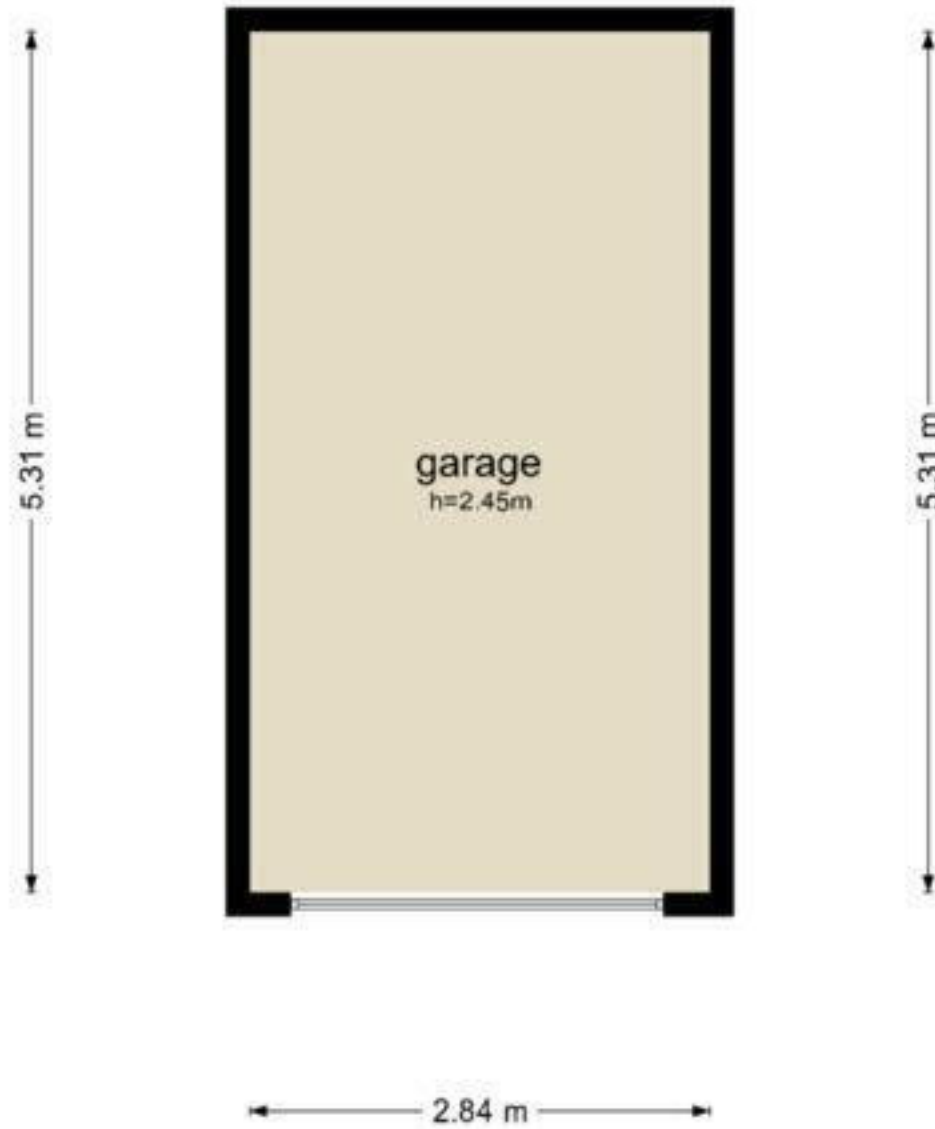

Meerweg 257 - Haren
Begane Grond

Meerweg 257 - Haren
Garage

2.84 m

De plattegronden zijn geproduceerd voor promotionele doeleinden en ter indicatie.
Aan de plattegronden kunnen geen rechten worden ontleend
© www.objectenco.nl