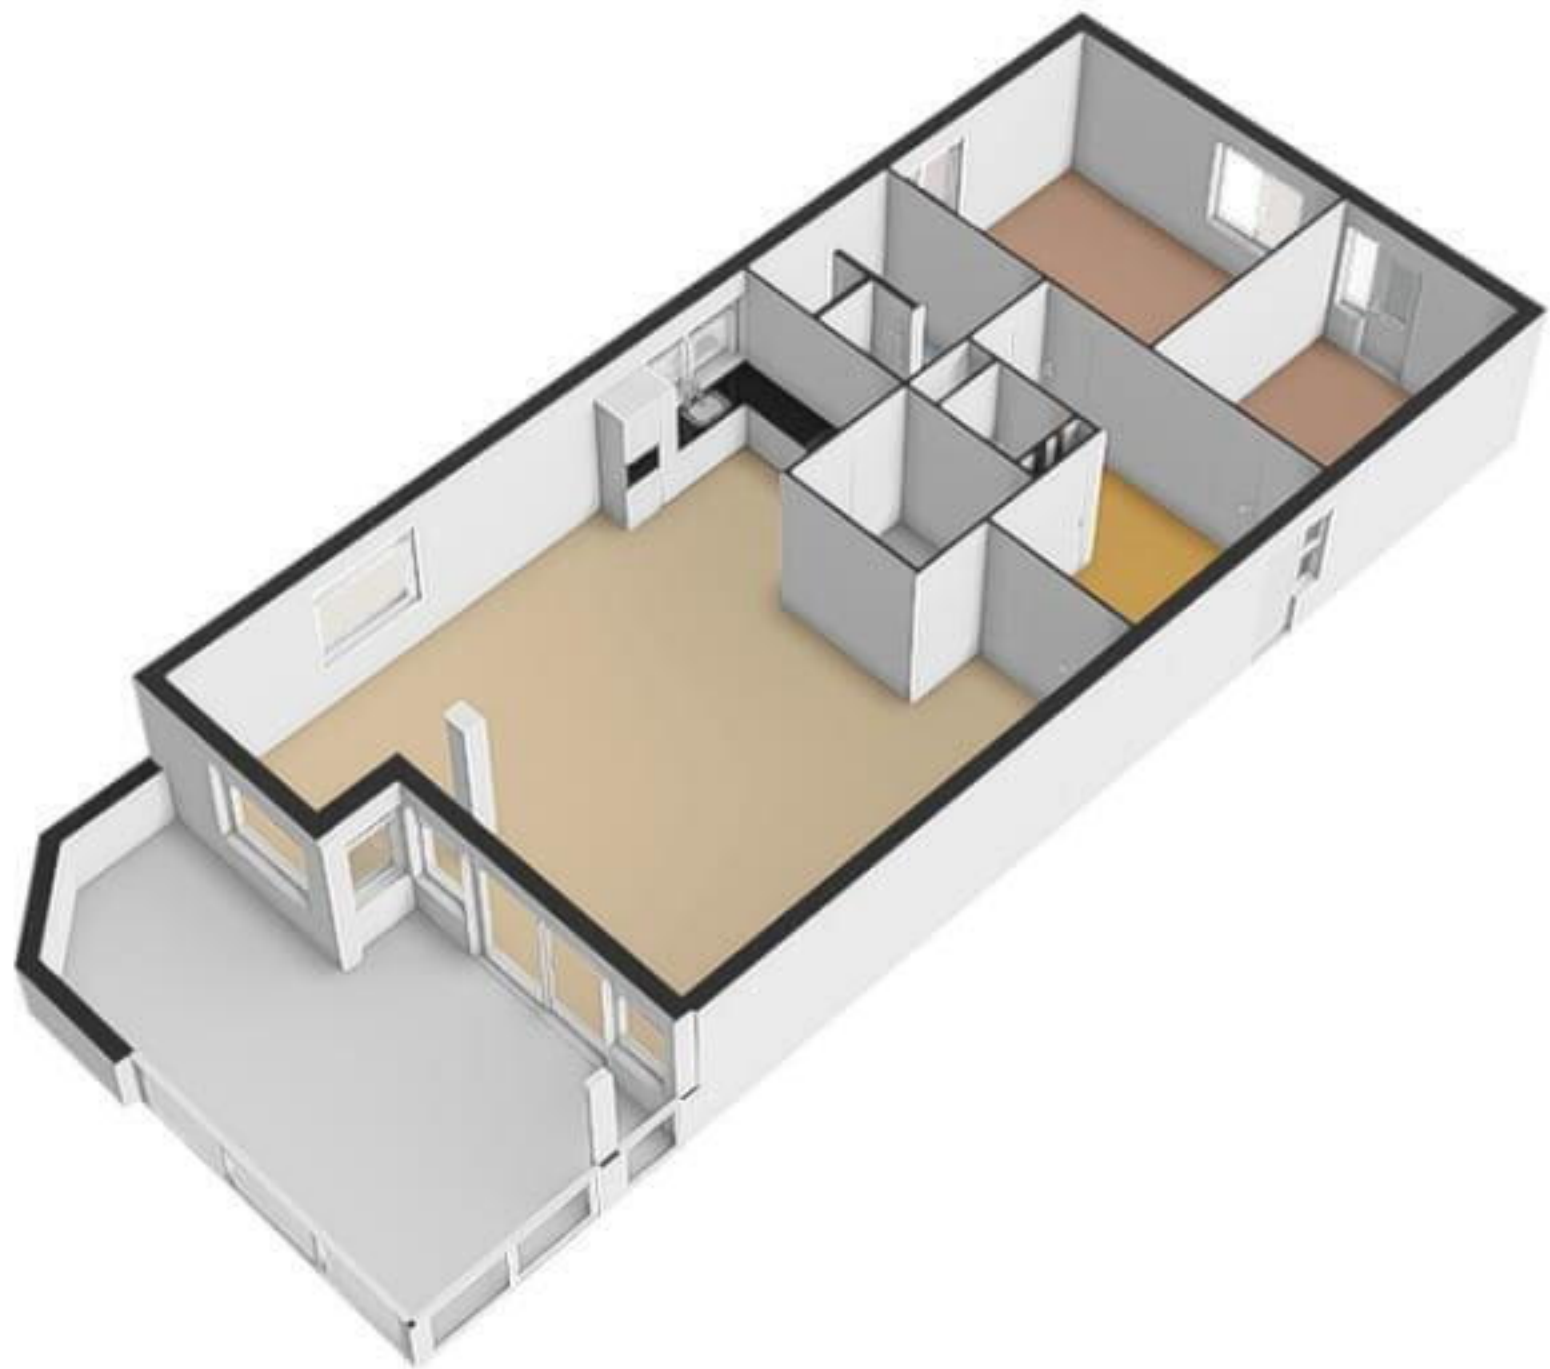

Meerweg 257 - Haren
Begane Grond

Meerweg 257 - Haren
Garage

2.84 m

De plattegronden zijn geproduceerd voor promotionele doeleinden en ter indicatie.
Aan de plattegronden kunnen geen rechten worden ontleend
© www.objectenco.nl