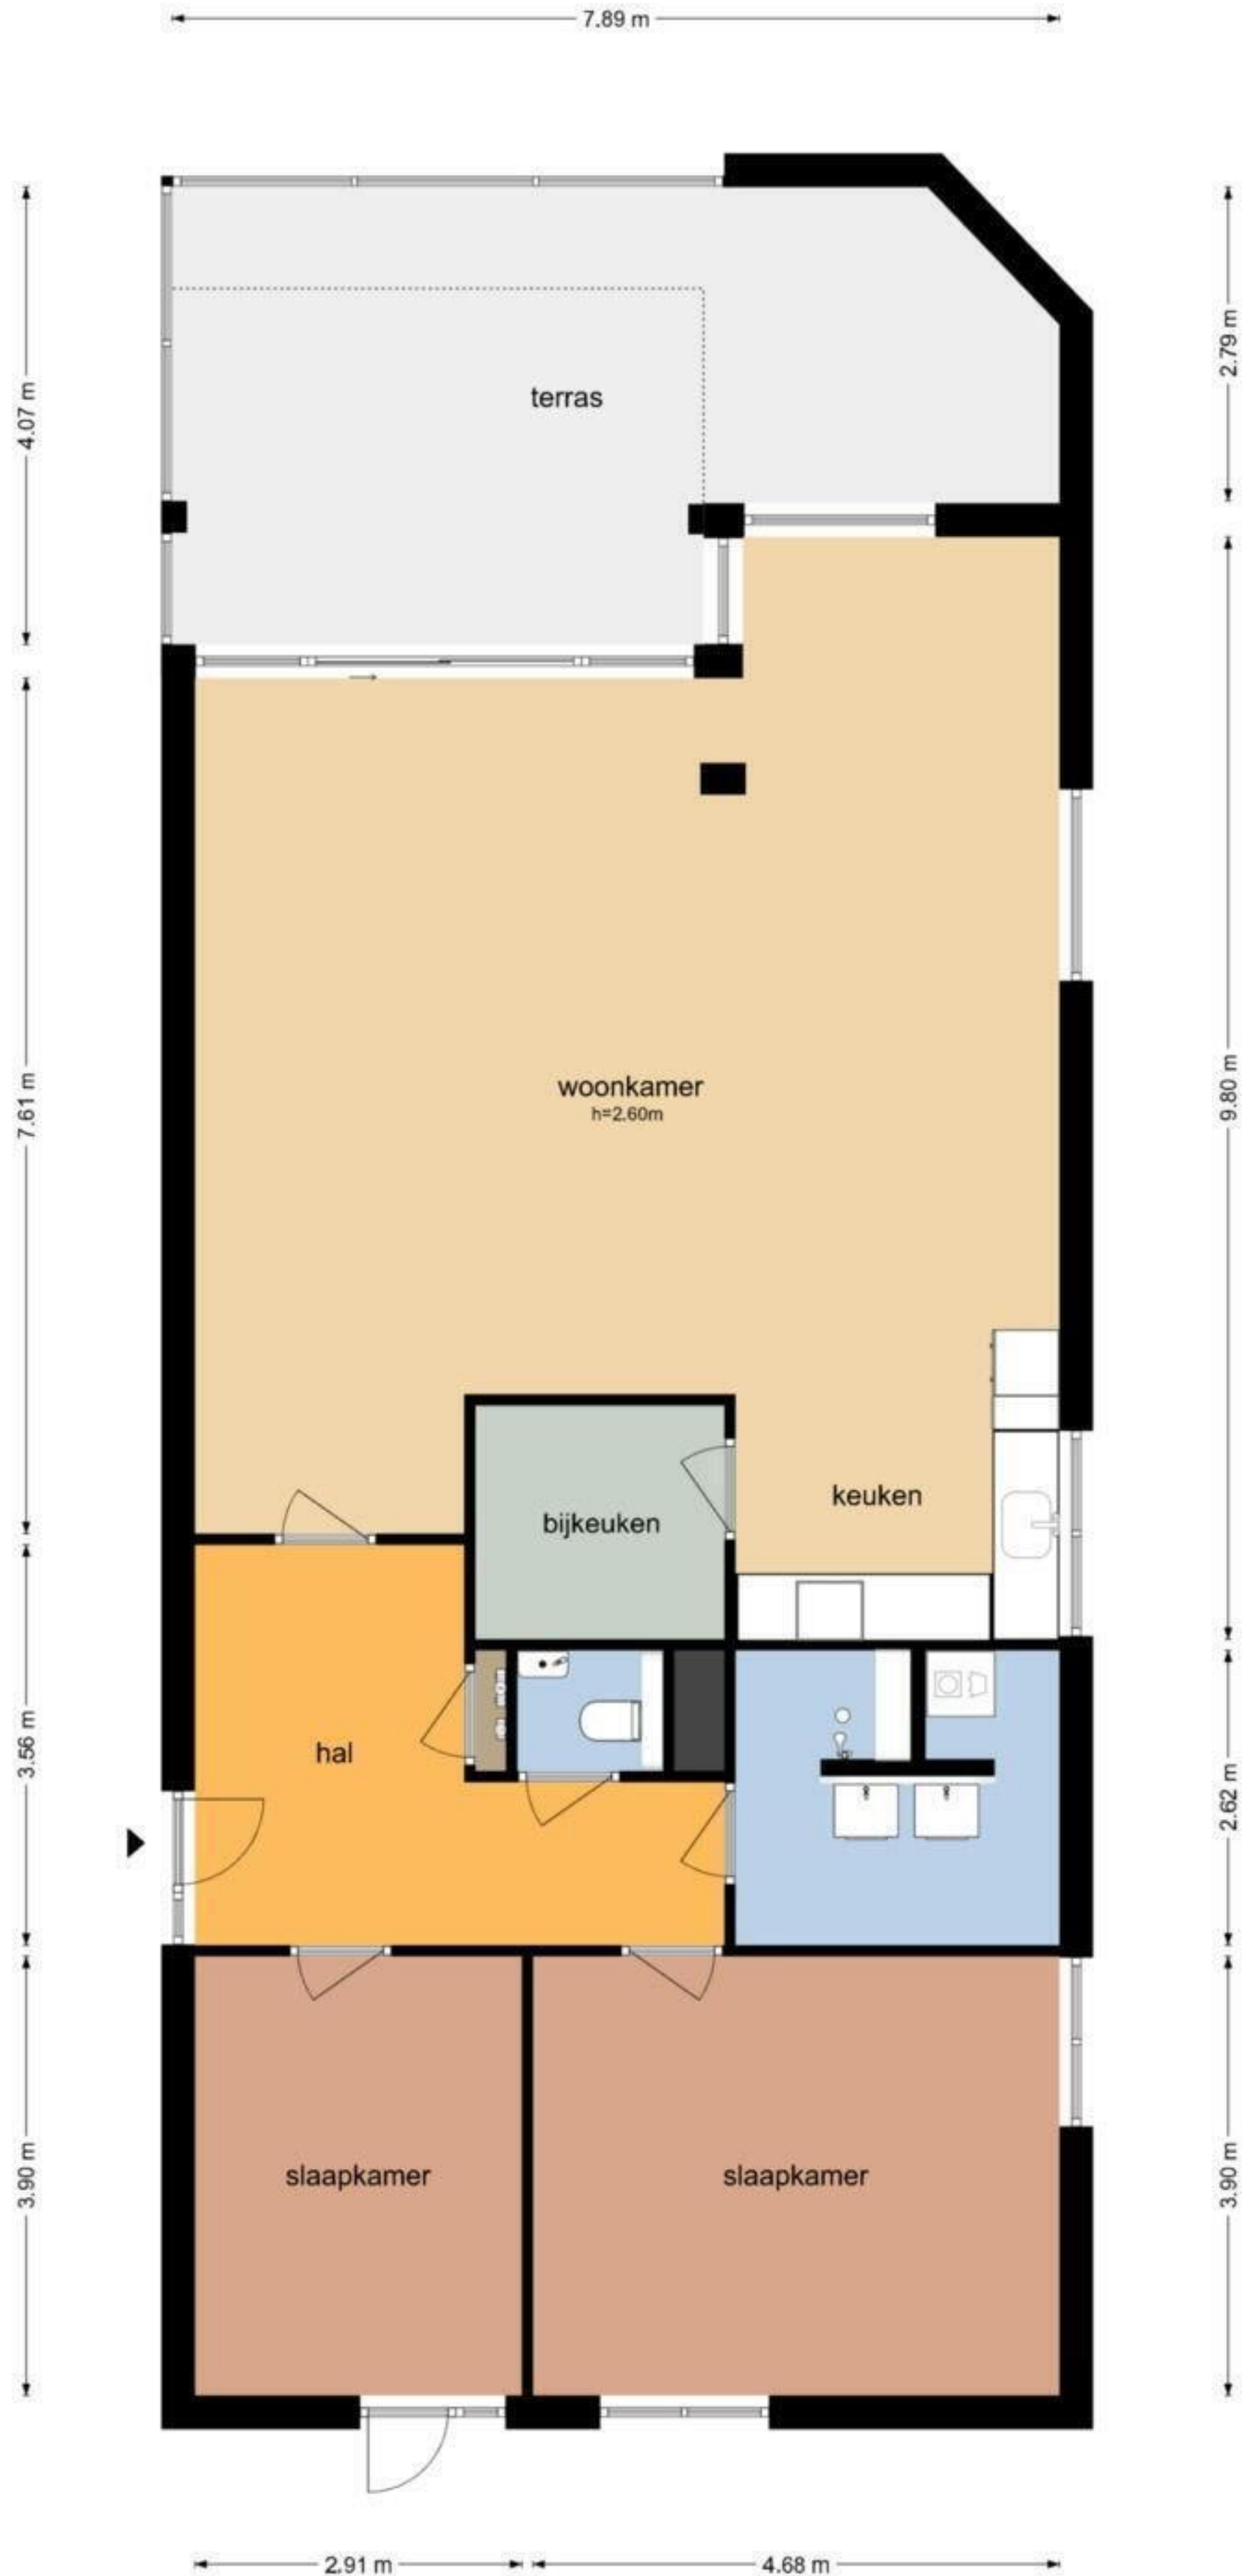

Meerweg 257 - Haren
Begane Grond

Meerweg 257 - Haren
Garage

2.84 m

De plattegronden zijn geproduceerd voor promotionele doeleinden en ter indicatie.
Aan de plattegronden kunnen geen rechten worden ontleend
© www.objectenco.nl