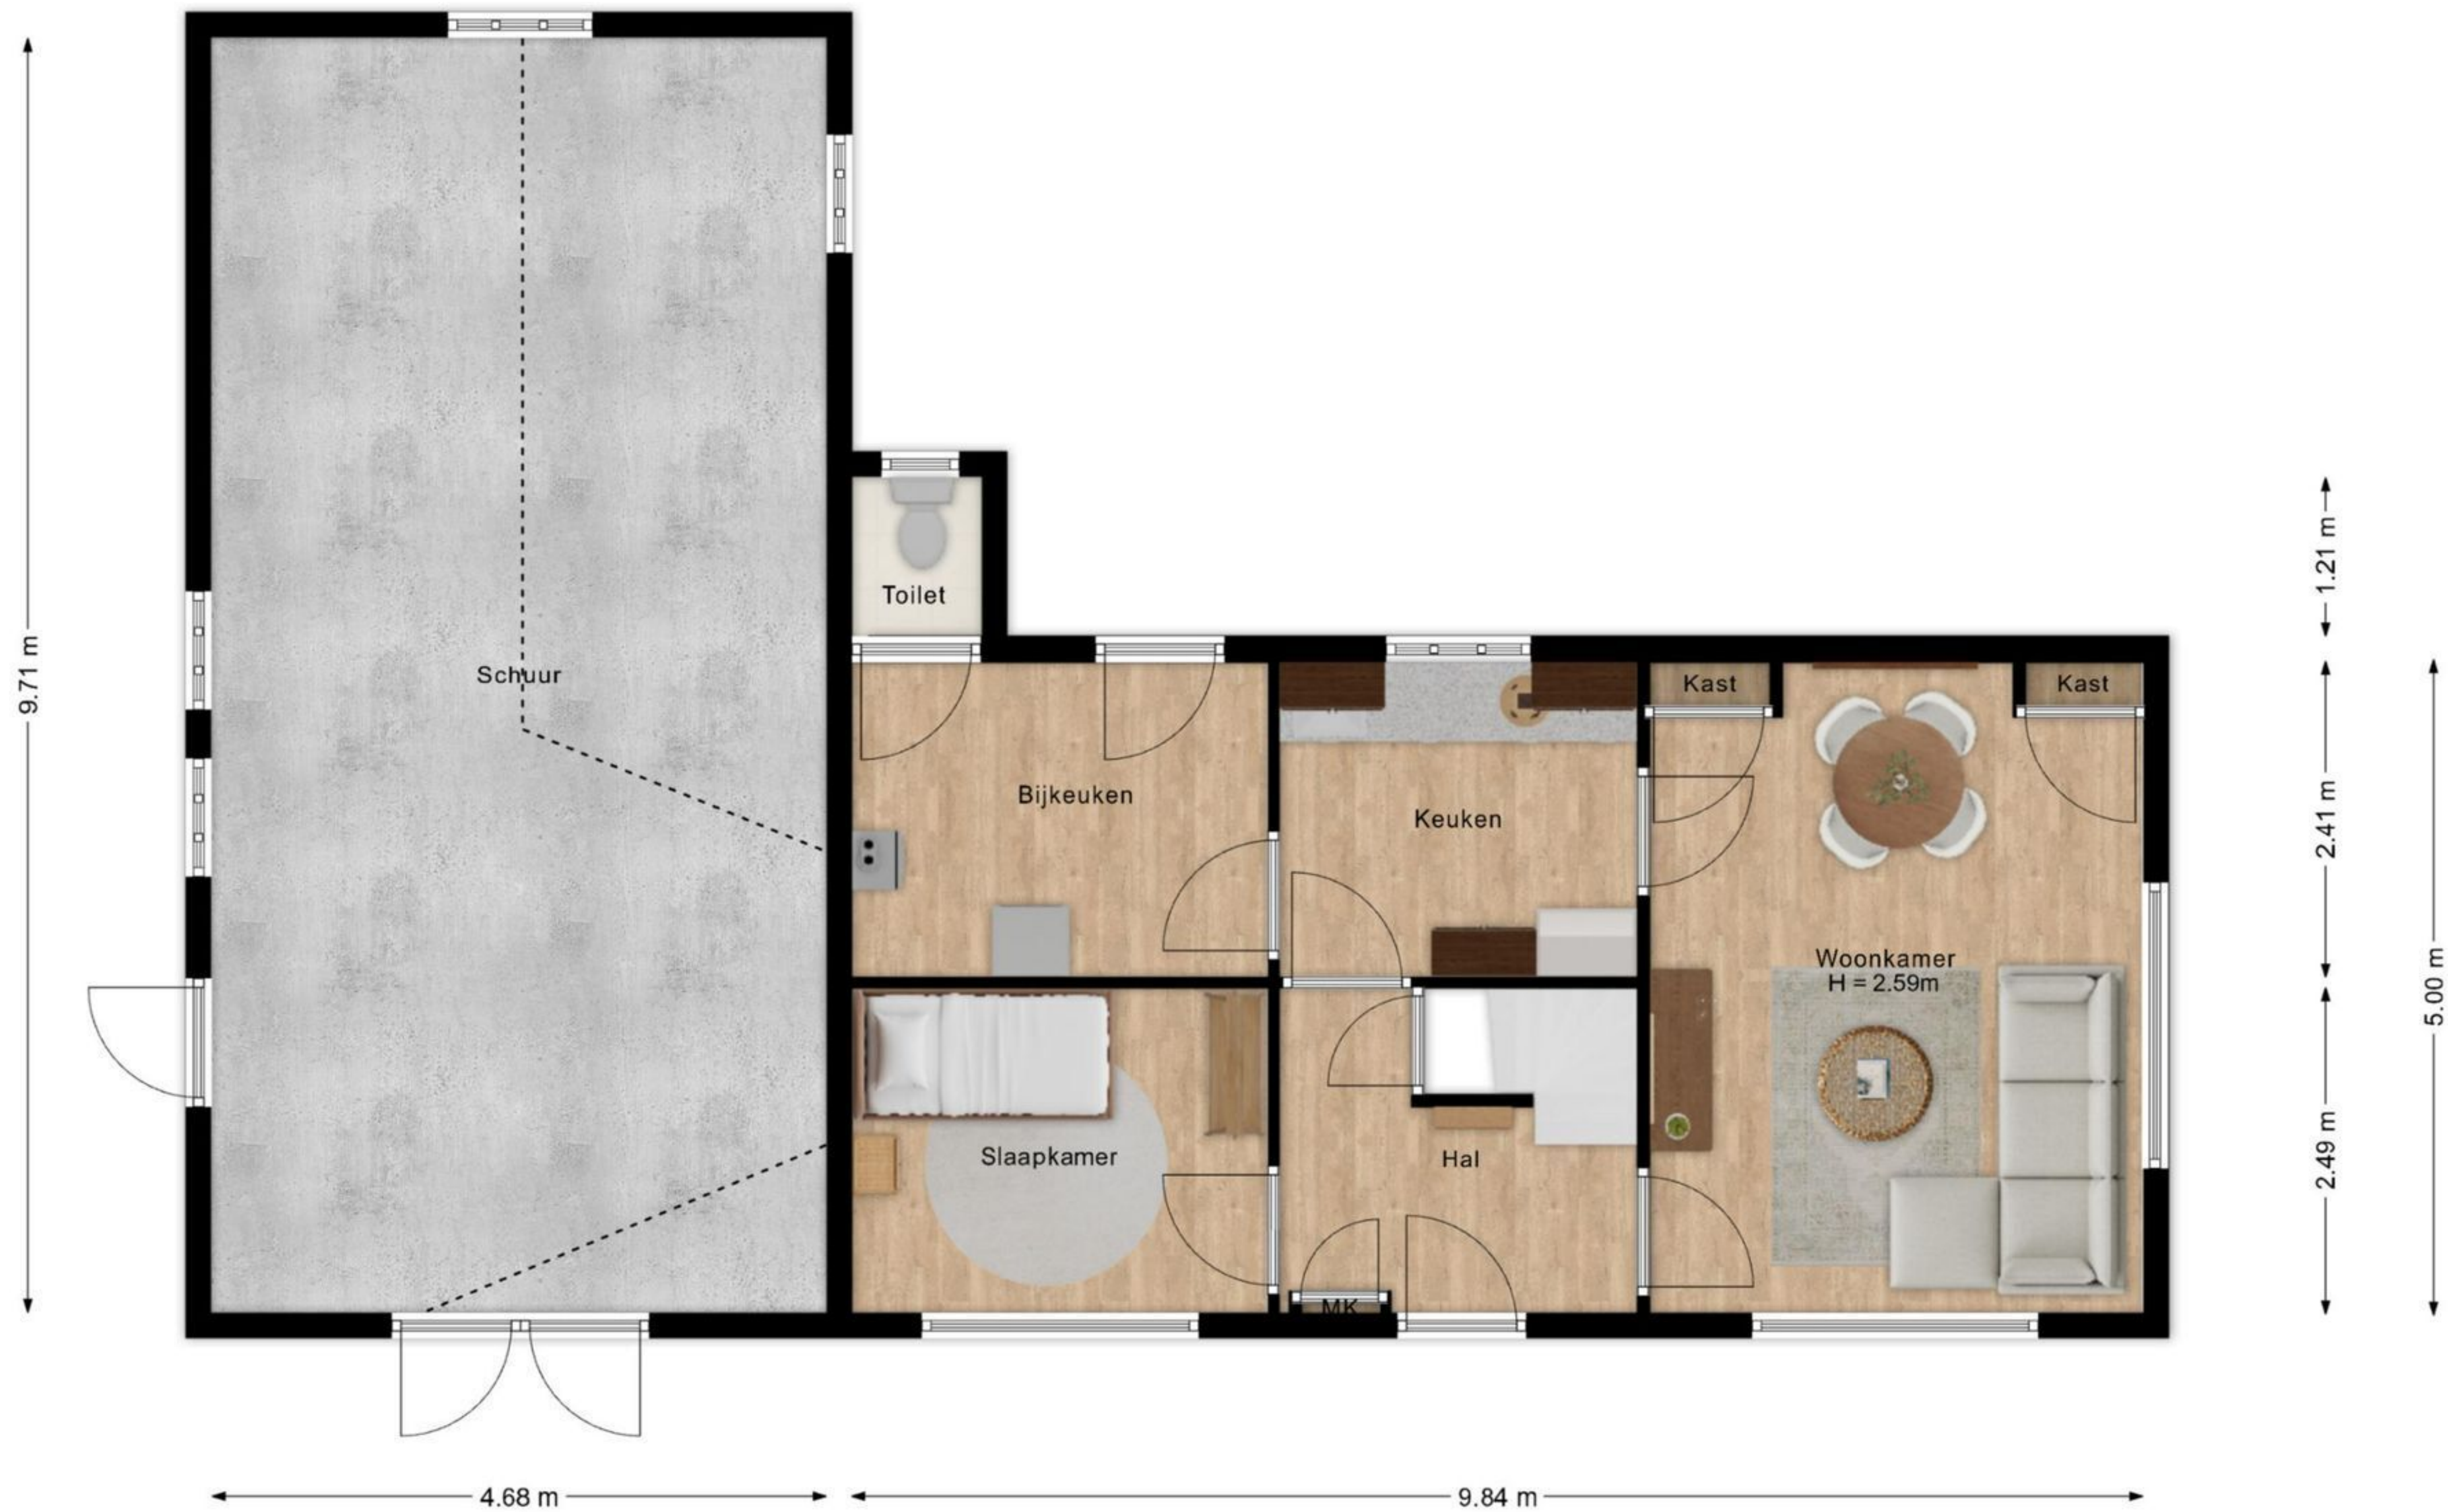

Begane grond

1e verdieping

1.92 m

3.16 m 2.73 m 3.75 m

9.84 m

Kelder

Kelder
H = 1.77m

2.49 m

2.72 m

Aan de plattegronden kunnen geen rechten worden ontleend
© Studio Paau www.studiopaau.nl