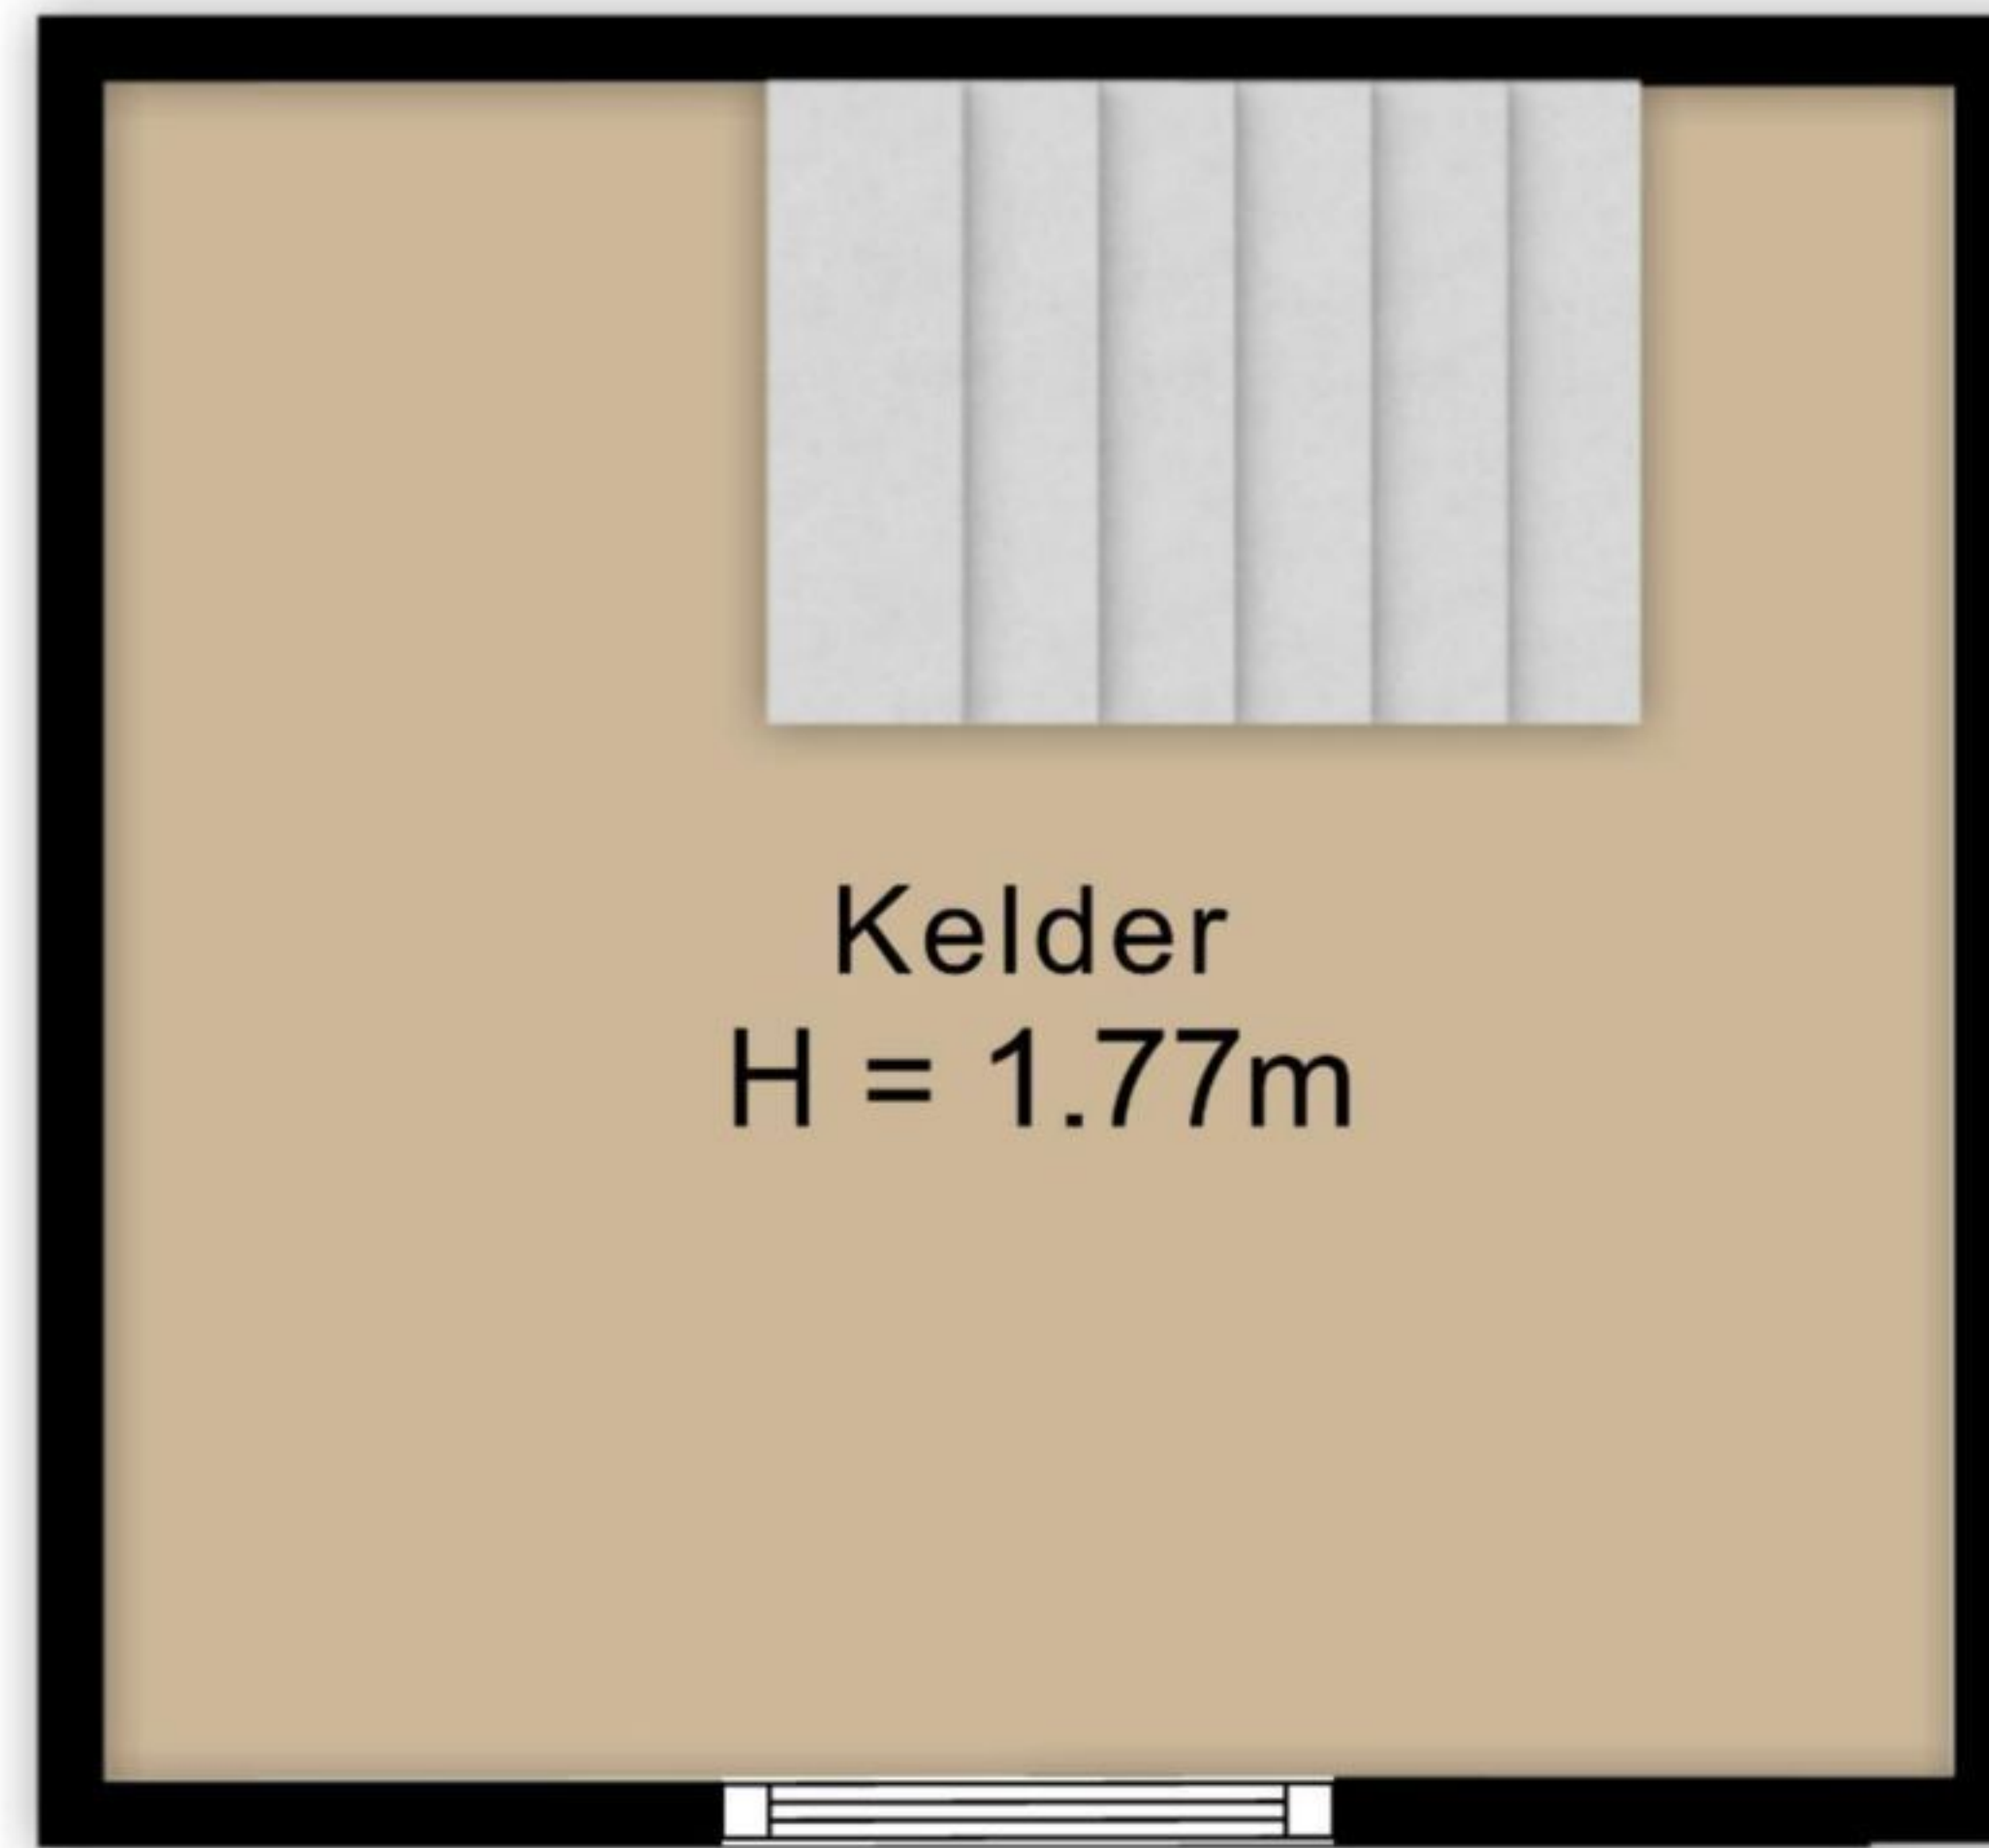

Begane grond

1e verdieping

1.92 m

3.16 m 2.73 m 3.75 m

9.84 m

Kelder

Kelder
H = 1.77m

2.49 m

2.72 m

Aan de plattegronden kunnen geen rechten worden ontleend
© Studio Paau www.studiopaau.nl