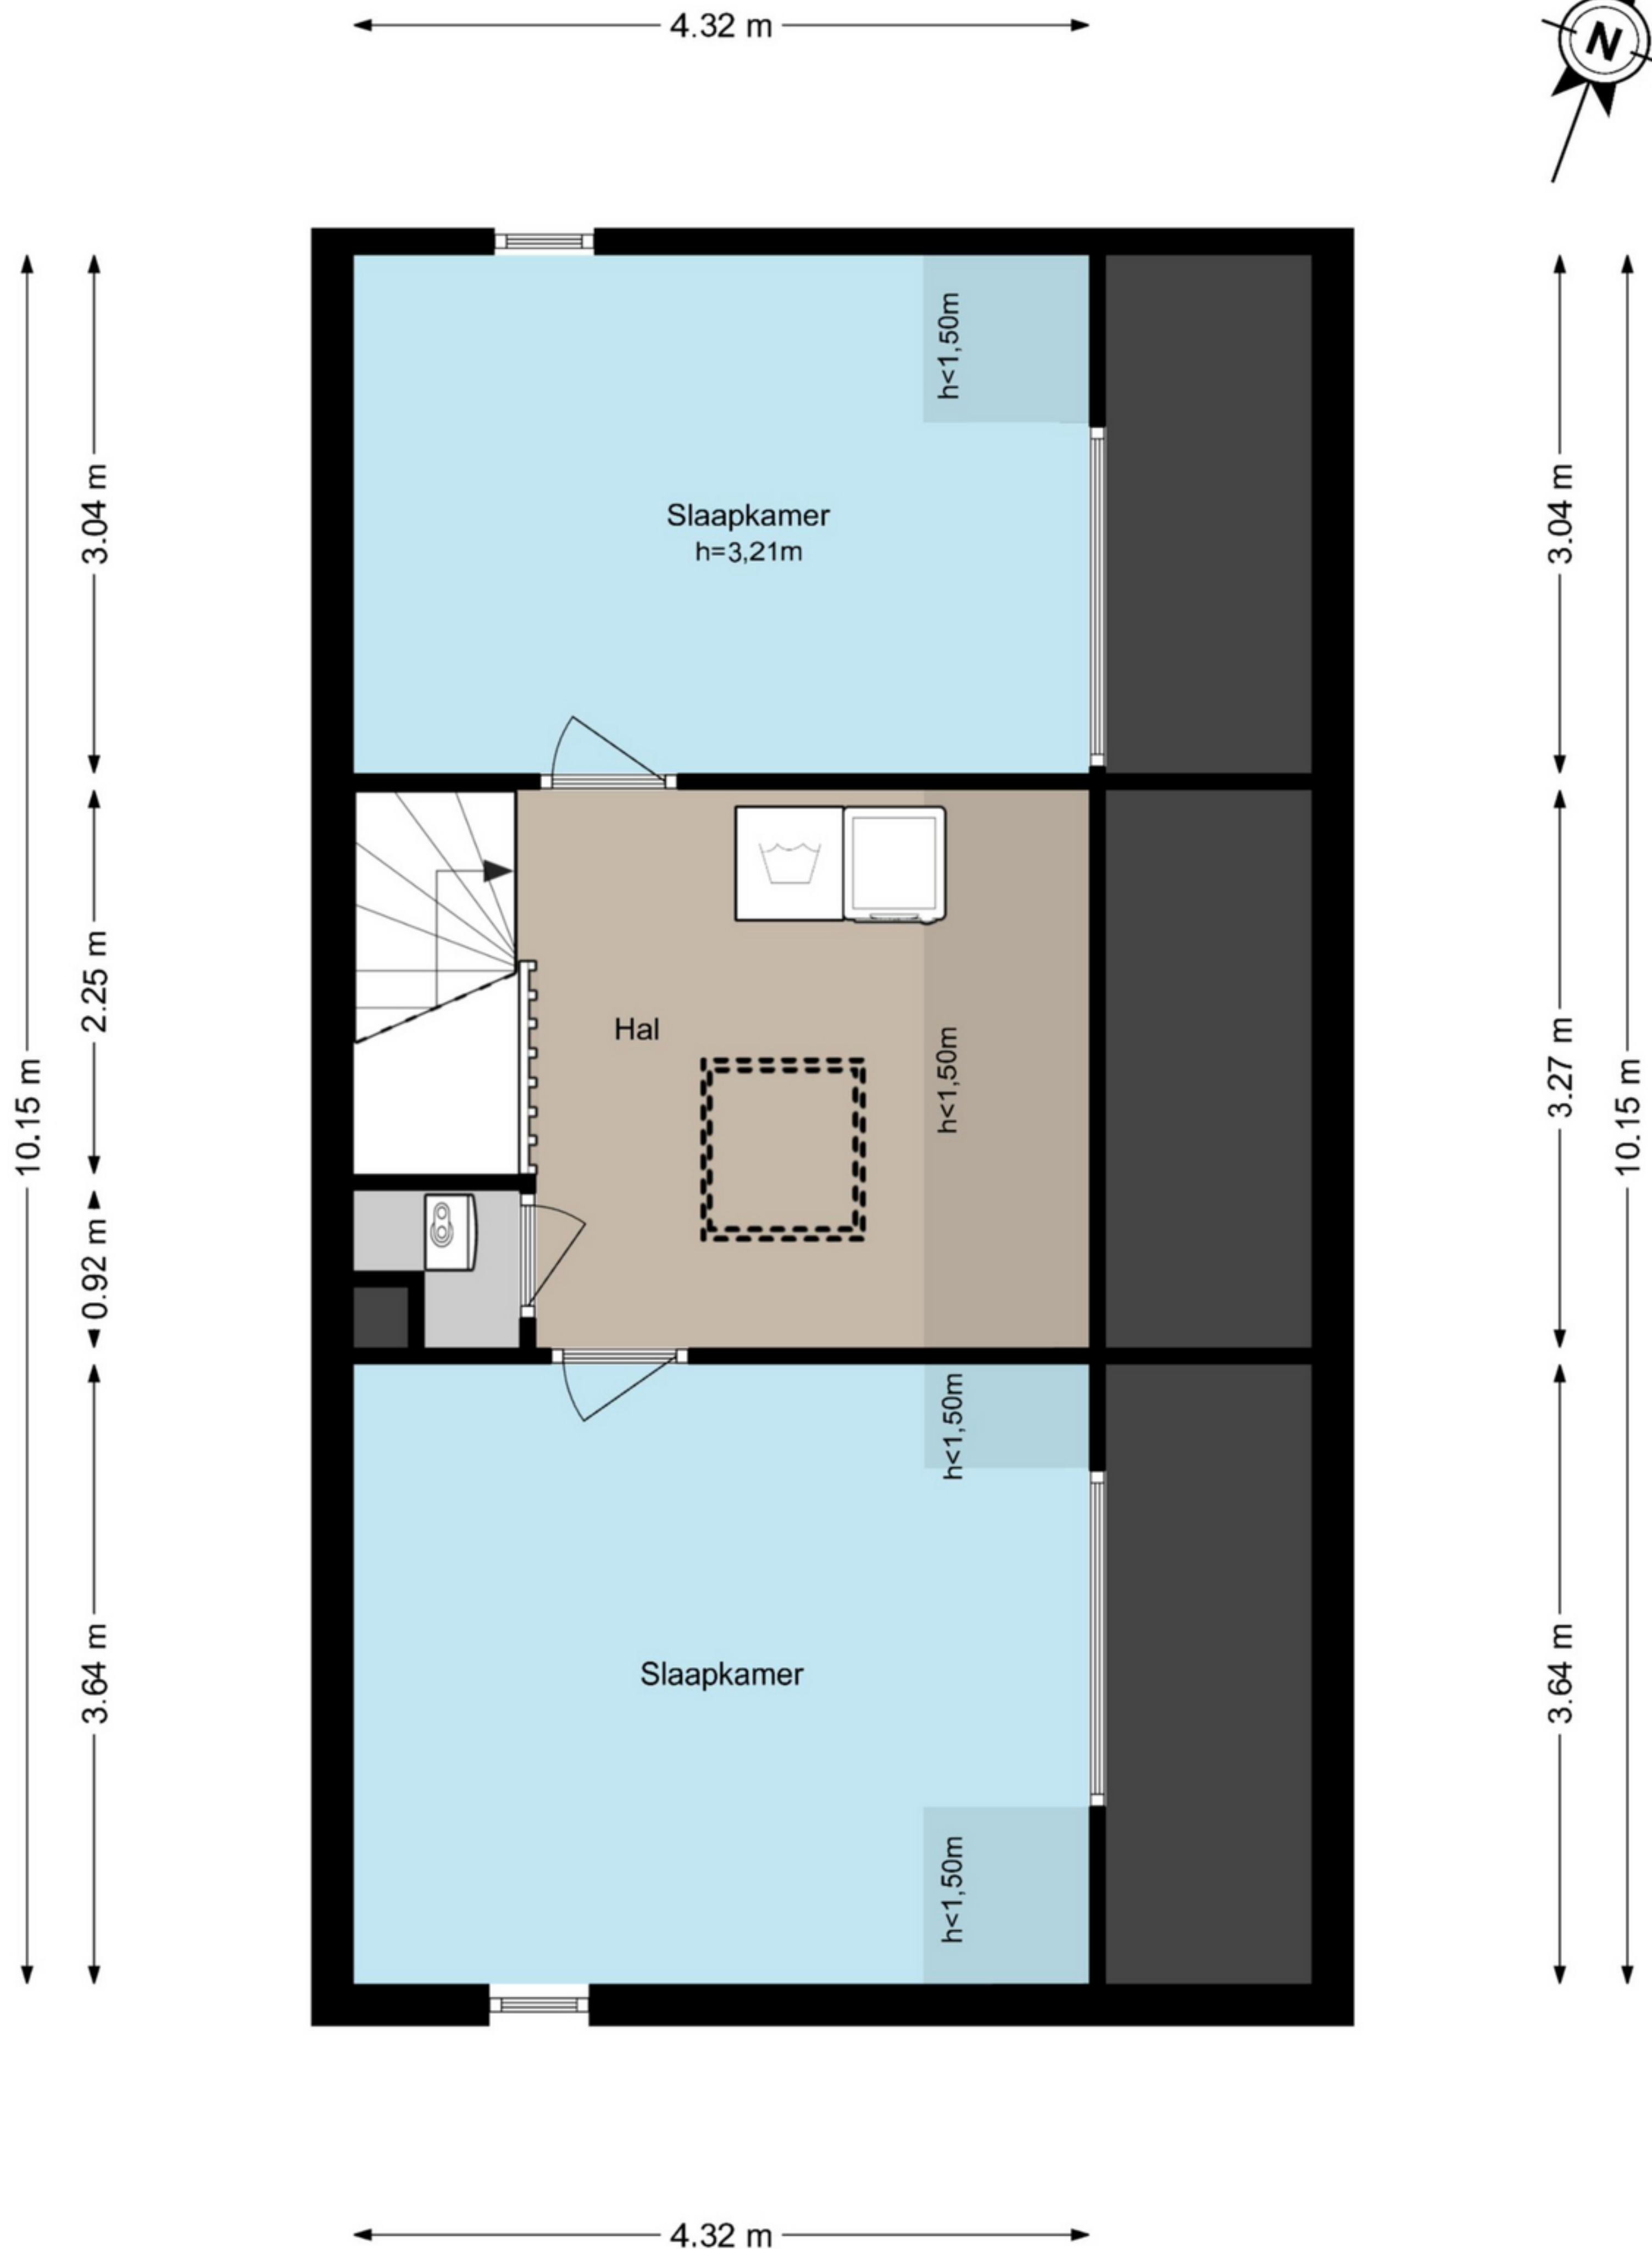

Pampuszigt 32 - Diemen Begane grond

5.52 m
2.70 m 1.18 m 1.39 m

Pampuszigt 32 - Diemen

Eerste verdieping

De plattegronden zijn geproduceerd voor promotionele doeleinden en ter indicatie.
Aan de plattegronden kunnen geen rechten worden ontleend.
© www.woningmedia.nl

Pampuszigt 32 - Diemen

Tweede verdieping

De plattegronden zijn geproduceerd voor promotionele doeleinden en ter indicatie.
Aan de plattegronden kunnen geen rechten worden ontleend.
© www.woningmedia.nl