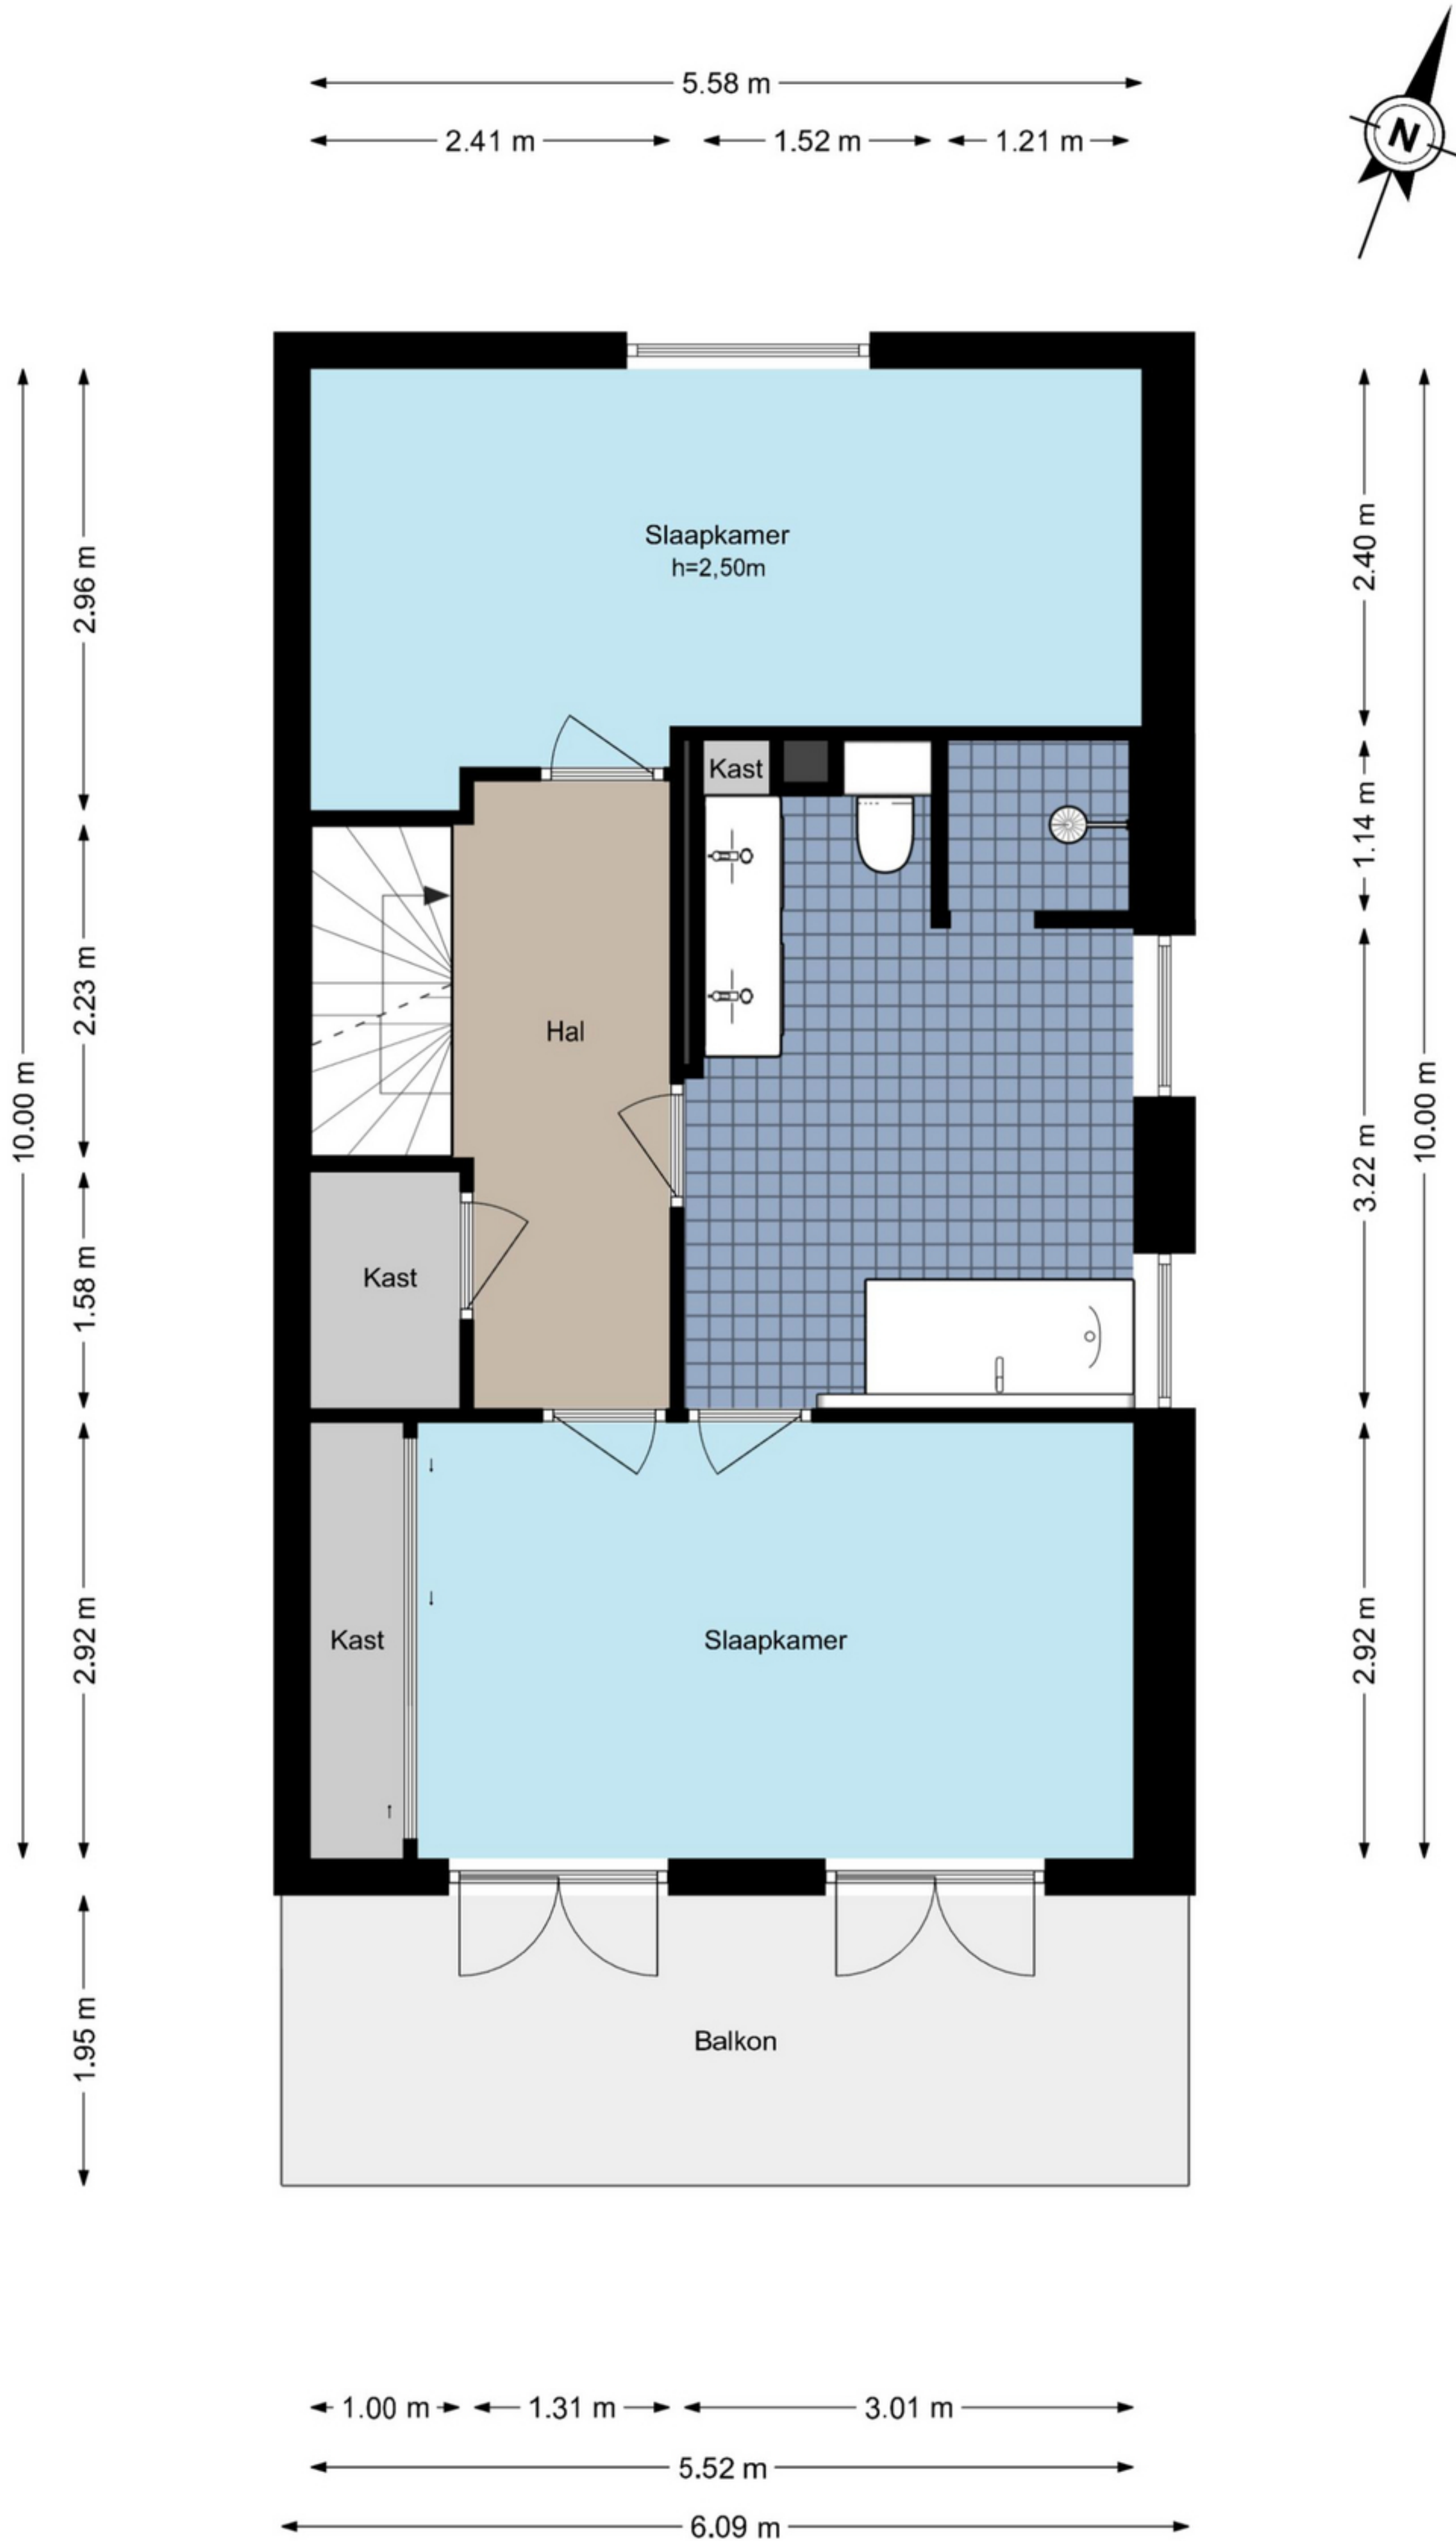

Pampuszigt 32 - Diemen Begane grond

5.52 m
2.70 m 1.18 m 1.39 m

Pampuszigt 32 - Diemen

Eerste verdieping

De plattegronden zijn geproduceerd voor promotionele doeleinden en ter indicatie.
Aan de plattegronden kunnen geen rechten worden ontleend.
© www.woningmedia.nl

Pampuszigt 32 - Diemen

Tweede verdieping

De plattegronden zijn geproduceerd voor promotionele doeleinden en ter indicatie.
Aan de plattegronden kunnen geen rechten worden ontleend.
© www.woningmedia.nl