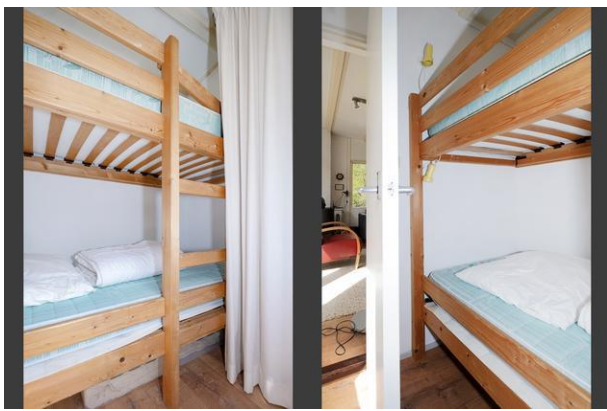

Foto's

Groenhout Makelaars Midden-Drenthe
Brink 4
9411 KR, BEILEN
Tel: 0593-232121
E-mail: Midden-drenthe@groenhoutmakelaars.nl
www.groenhoutmakelaars.nl