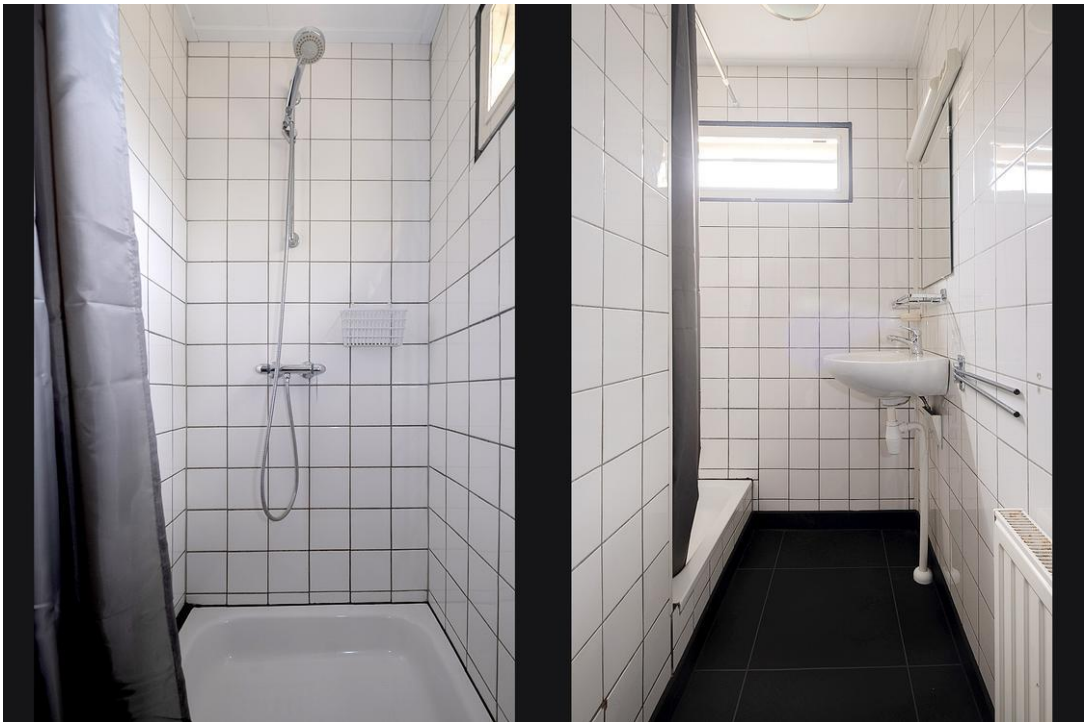

Groenhout Makelaars Midden-Drenthe
Brink 4

9411 KR, BEILEN

Tel: 0593-232121

E-mail: Midden-drenthe@groenhoutmakelaars.nl

www.groenhoutmakelaars.nl