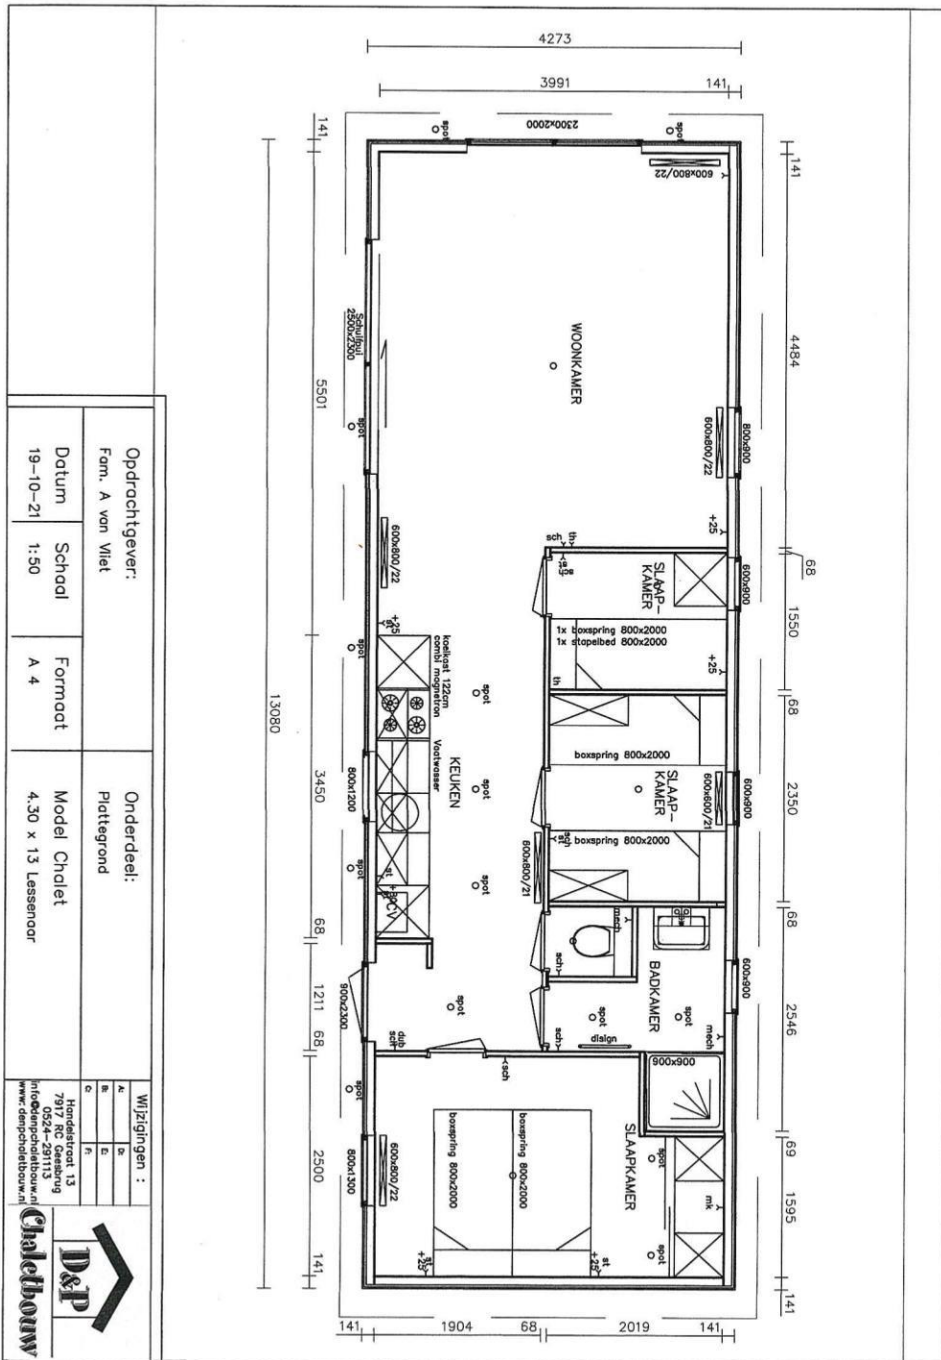

Plattegrond

Opdrachtgever: Fm. A van Vliet		Onderdeel: Plattegrond	
Datum 19-10-21	Schaal 1:50	Formaat A 4	Model Chalet
		4.30 x 13 Lessenaar	
Wijzigingen : A B C D E F			
Handelsnaam : D&P Chaletbouw 7917 RC Geasting 0524-291113 info@chaletbouw.nl www.chaletbouw.nl