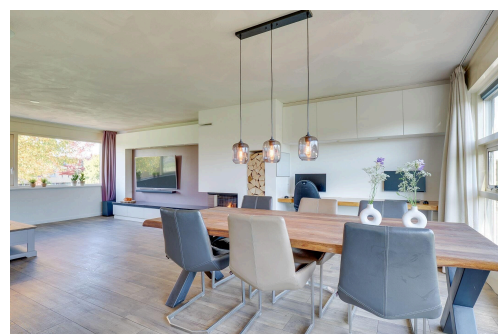

Houten

Kruisvaardersland 46 | Vraagprijs € 500.000 k.k.

BESCHIKBAAR

WWW.KRUISVAARDERSLAND46.NL

Type object:	Tussenwoning
Bouwjaar:	1998
Woonoppervlakte:	117 m ²
Perceeloppervlakte:	160 m ²
Inhoud:	384 m ³
Aantal kamers:	6 kamers (3 slaapkamers)
Website:	www.kruisvaardersland46.nl