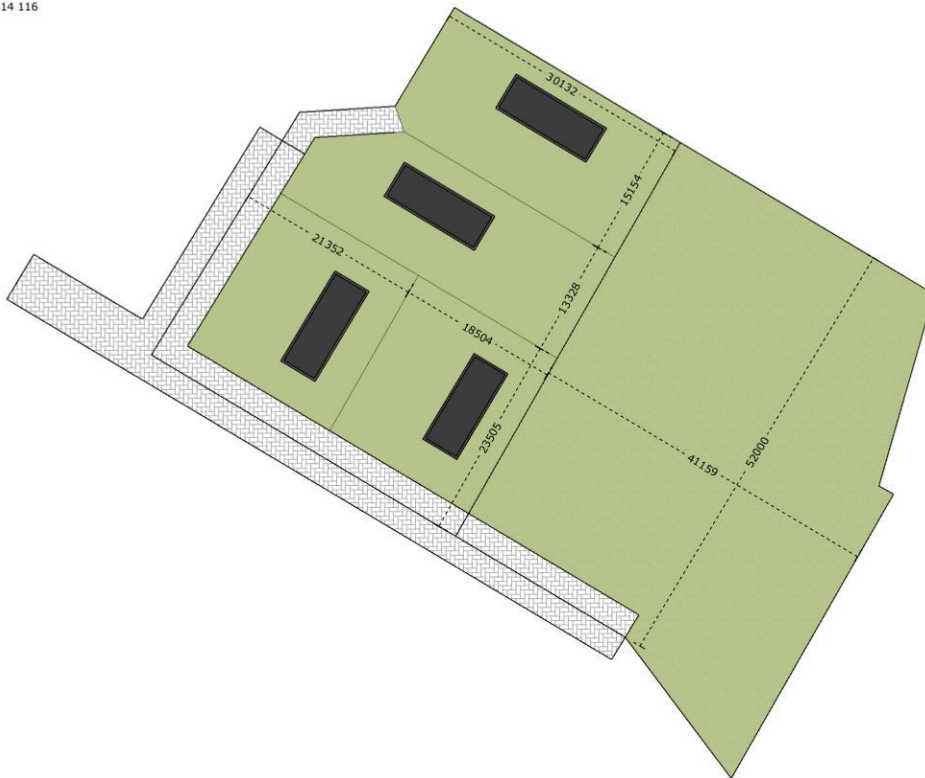

Plattegrond

Lievingerveld Beilen
Kavels 112 114 116

Groenhout Makelaars Midden-Drenthe
Brink 4
9411 KR, BEILEN
Tel: 0593-232121
E-mail: Midden-drenthe@groenhoutmakelaars.nl
www.groenhoutmakelaars.nl