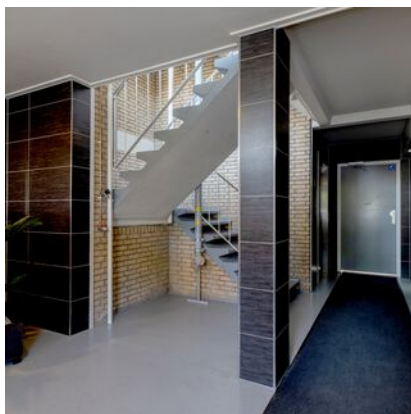

Maria in Campislaan 71

9406 JB Assen

Vraagprijs

€ 185.000,- K.K.

Woonoppervlakte

52m²

Perceeloppervlakte

Slaapkamers

1

Ligging

Zuid Oosten