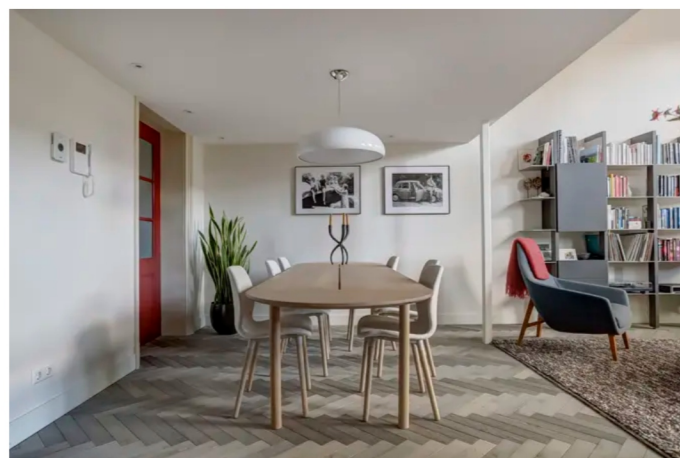

# Gouda

Raoul Wallenbergplantsoen 16

Vraagprijs € 539.500,- k.k.

<b>Soort object</b>	Appartement
<b>Bouwjaar</b>	1884
<b>Woonoppervlakte</b>	113 m <sup>2</sup>
<b>Inhoud</b>	443 m <sup>3</sup>
<b>Aantal kamers</b>	3
<b>Energieklasse</b>	A